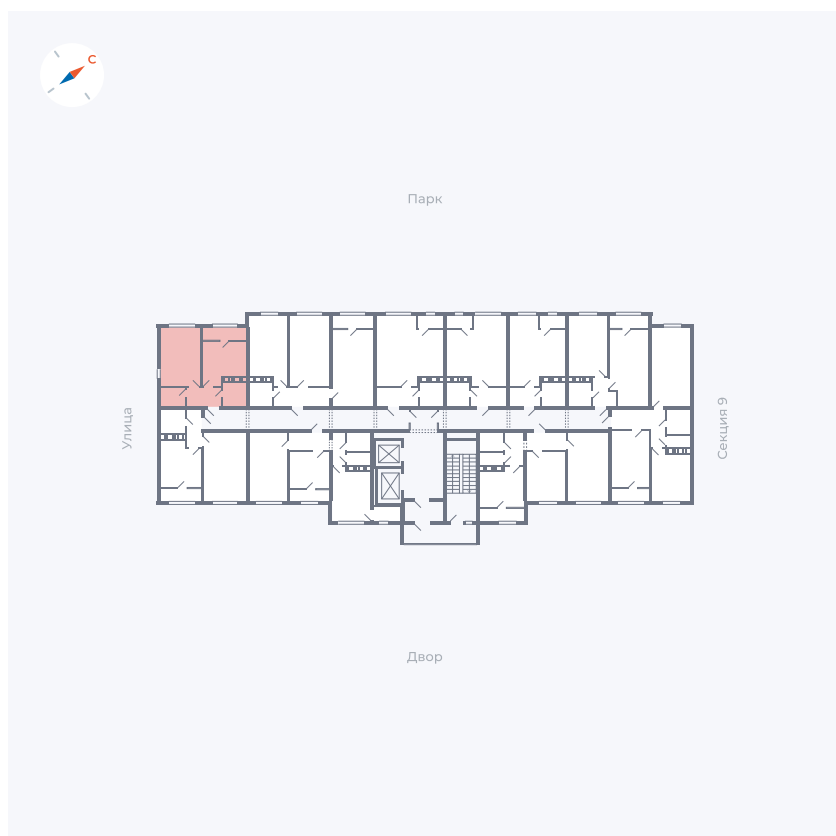

На этаже

Для заметок

Дата генерации: 22.12.2024