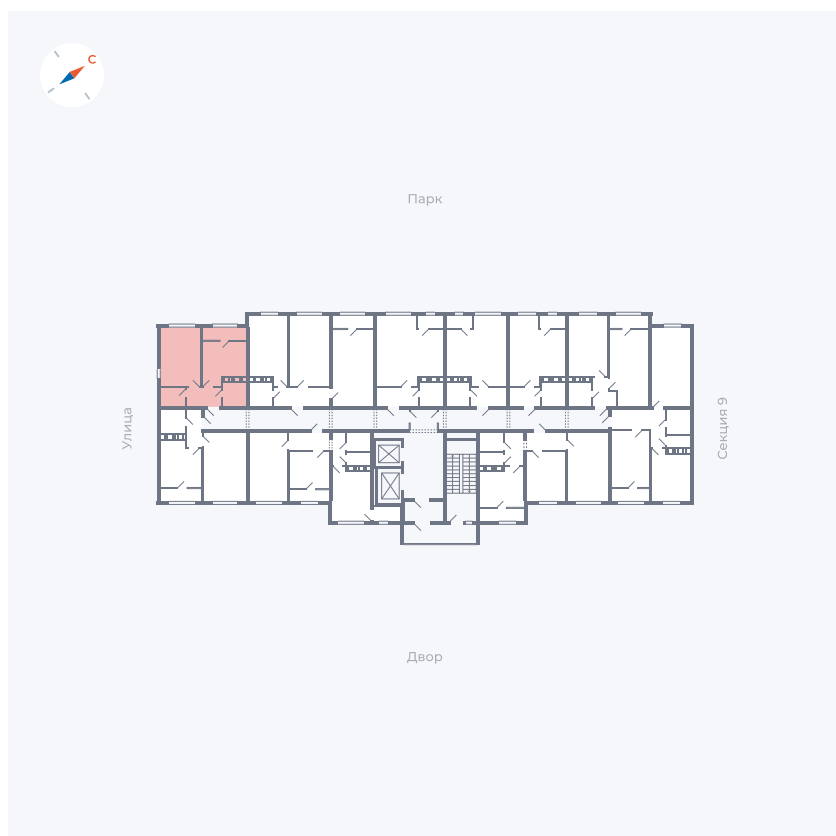

На этаже

Для заметок

Дата генерации: 29.04.2026