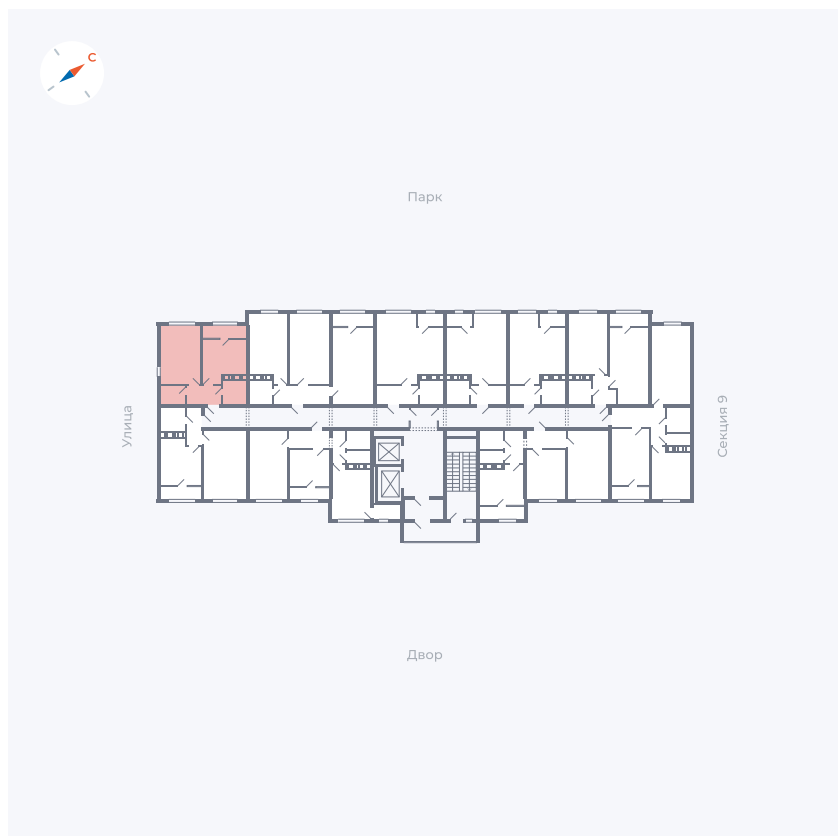

На этаже

Для заметок

Дата генерации: 23.01.2025