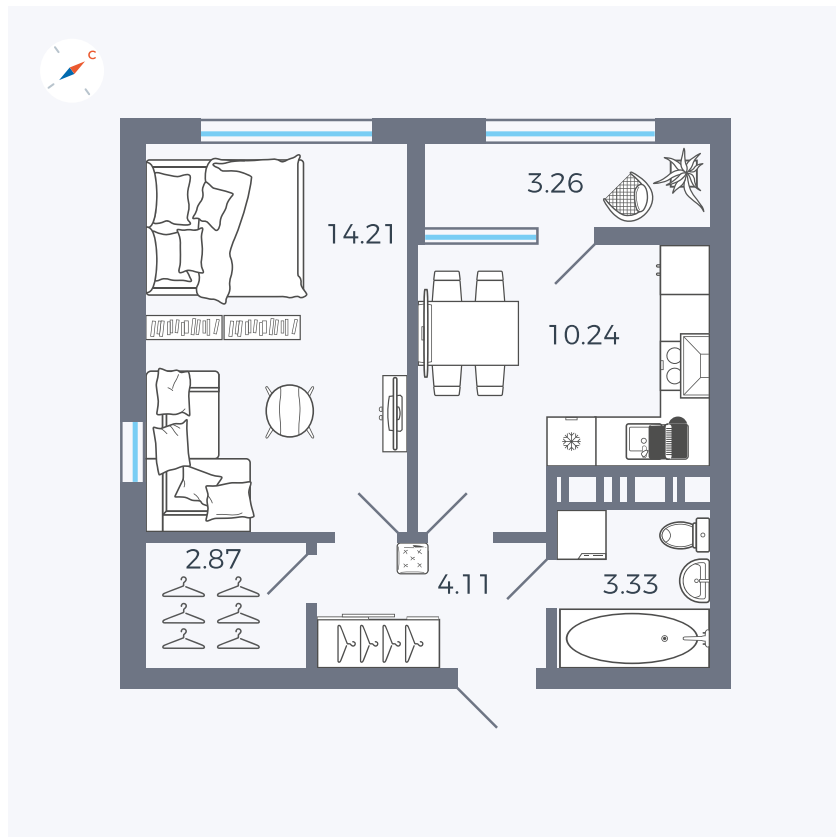

Планировка Тип 133

Квартира 431

Квартал 42 / Дом 3 / Секция 10 / Этаж 9

Комнат	1
Площадь	38.02 м ²
Срок сдачи	III кв. 2025
Вид из окна	Парк

Отделка

Цена: **0 ₪**

Вы можете забронировать эту квартиру, или получить консультацию позвонив по номеру