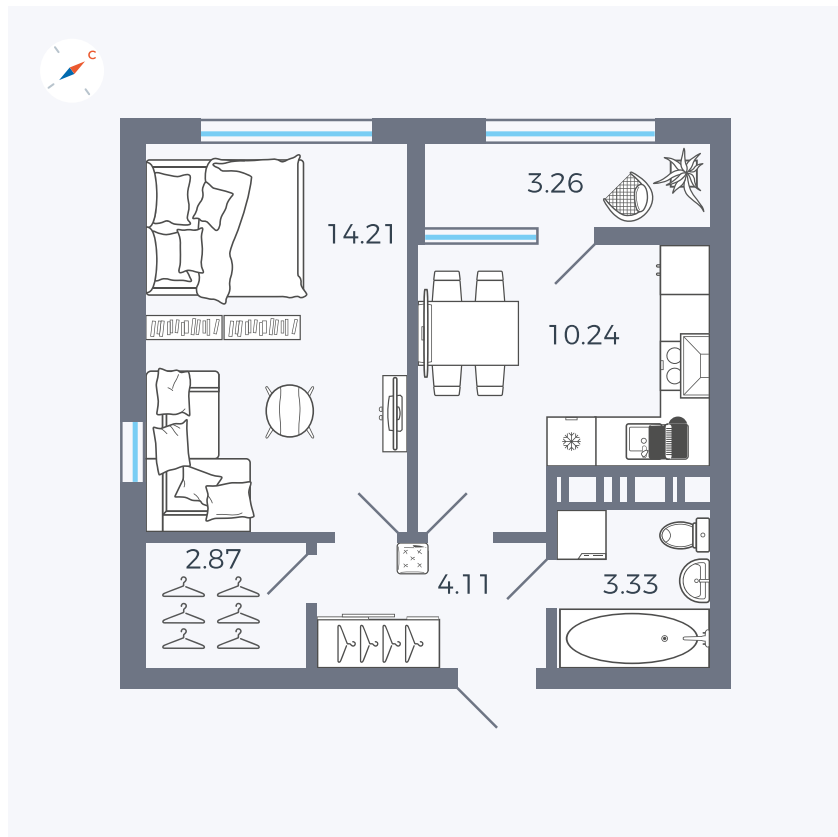

Планировка Тип 133

# Квартира 431

Квартал 42 / Дом 3 / Секция 10 / Этаж 9

Комнат	1
Площадь	38.02 м <sup>2</sup>
Срок сдачи	III кв. 2025
Вид из окна	Парк