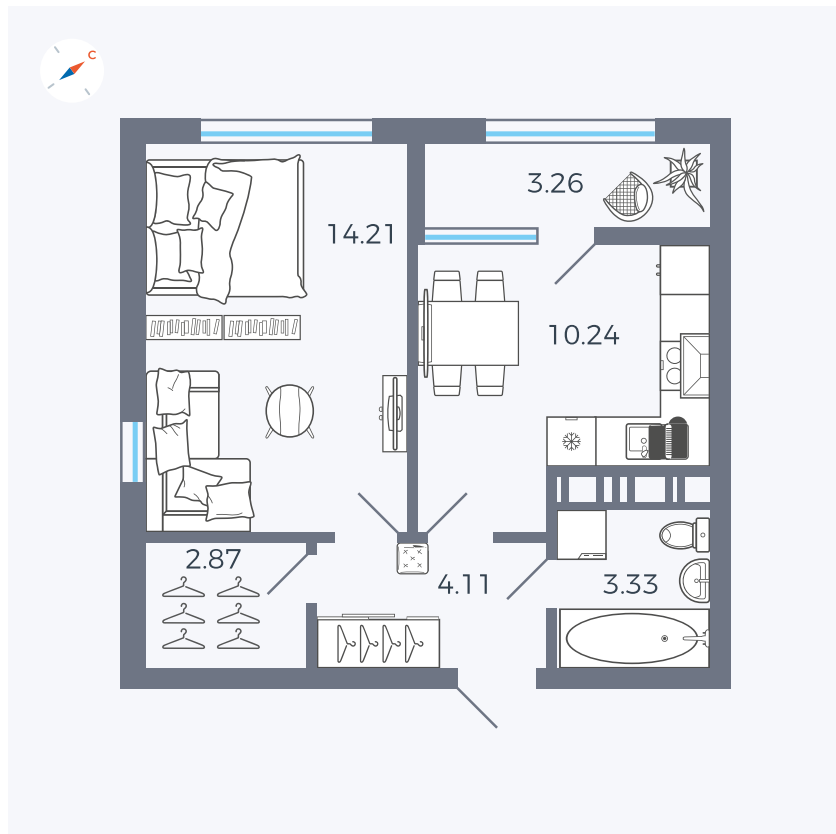

Планировка Тип 133

Квартира 431

Квартал 42 / Дом 3 / Секция 10 / Этаж 9

Комнат	1
Площадь	38.02 м ²
Срок сдачи	III кв. 2025
Вид из окна	Парк

Отделка

Цена:

0 ₪

Вы можете забронировать эту квартиру, или получить консультацию позвонив по номеру