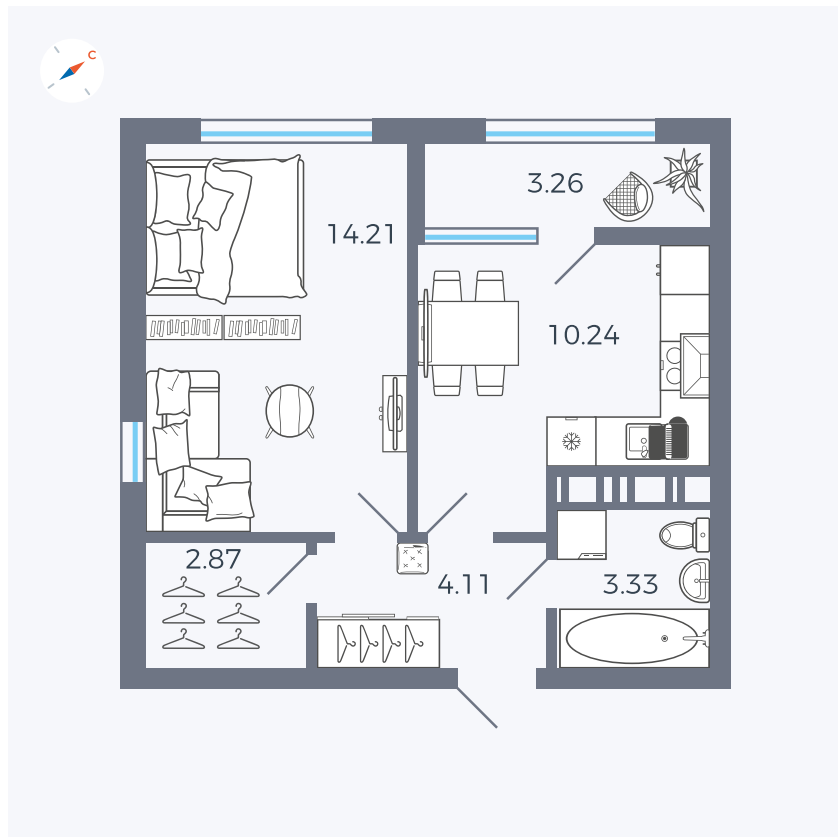

Планировка Тип 133

Квартира 431

Квартал 42 / Дом 3 / Секция 10 / Этаж 9

Комнат	1
Площадь	38.02 м²
Срок сдачи	III кв. 2025
Вид из окна	Парк

Отделка

Цена:

0 Р

Вы можете забронировать эту квартиру, или получить консультацию позвонив по номеру

+7 (846) 264-00-64