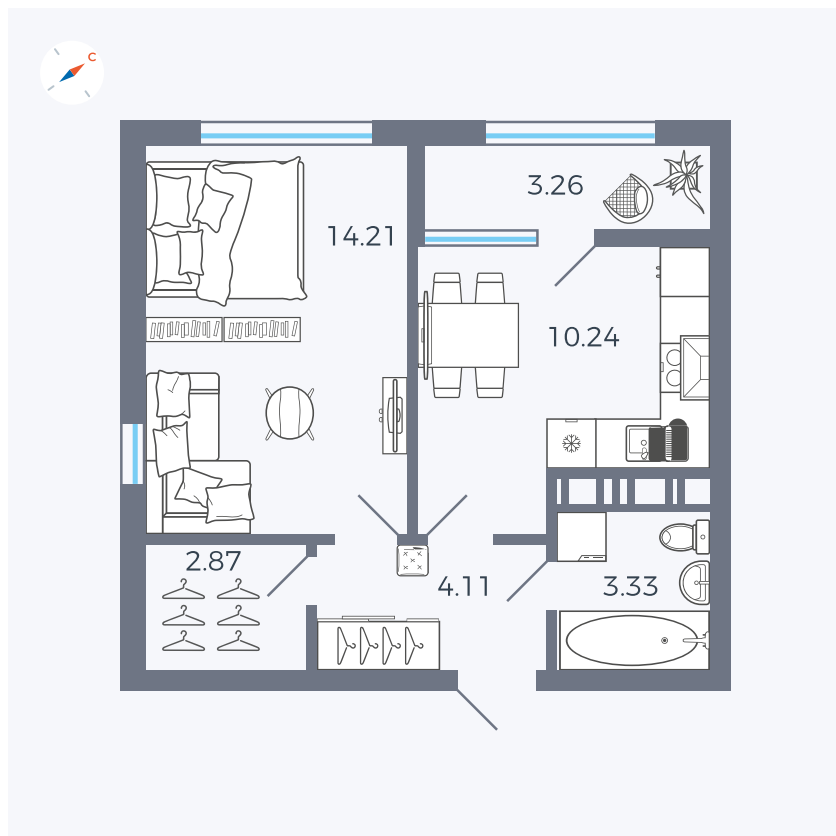

Планировка Тип 133

# Квартира 431

Квартал 42 / Дом 3 / Секция 10 / Этаж 9

|             |                      |
|-------------|----------------------|
| Комнат      | 1                    |
| Площадь     | 38.02 м <sup>2</sup> |
| Срок сдачи  | III кв. 2025         |
| Вид из окна | Парк                 |