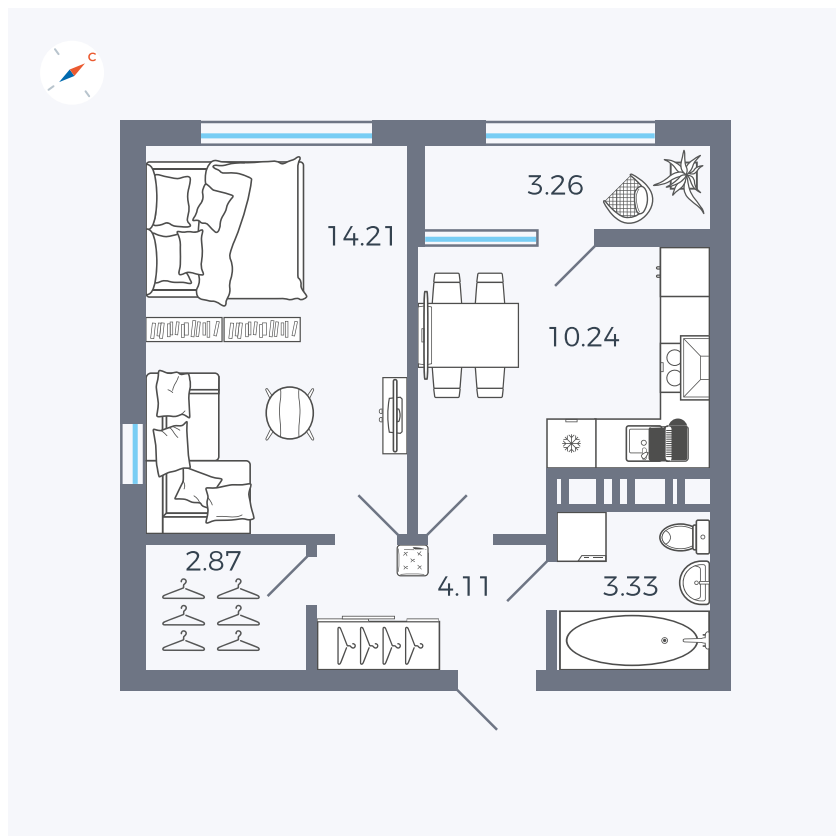

Планировка Тип 133

Квартира 431

Квартал 42 / Дом 3 / Секция 10 / Этаж 9

Комнат	1
Площадь	38.02 м ²
Срок сдачи	III кв. 2025
Вид из окна	Парк

Отделка

Цена:

0 Р

Вы можете забронировать эту квартиру, или получить консультацию позвонив по номеру