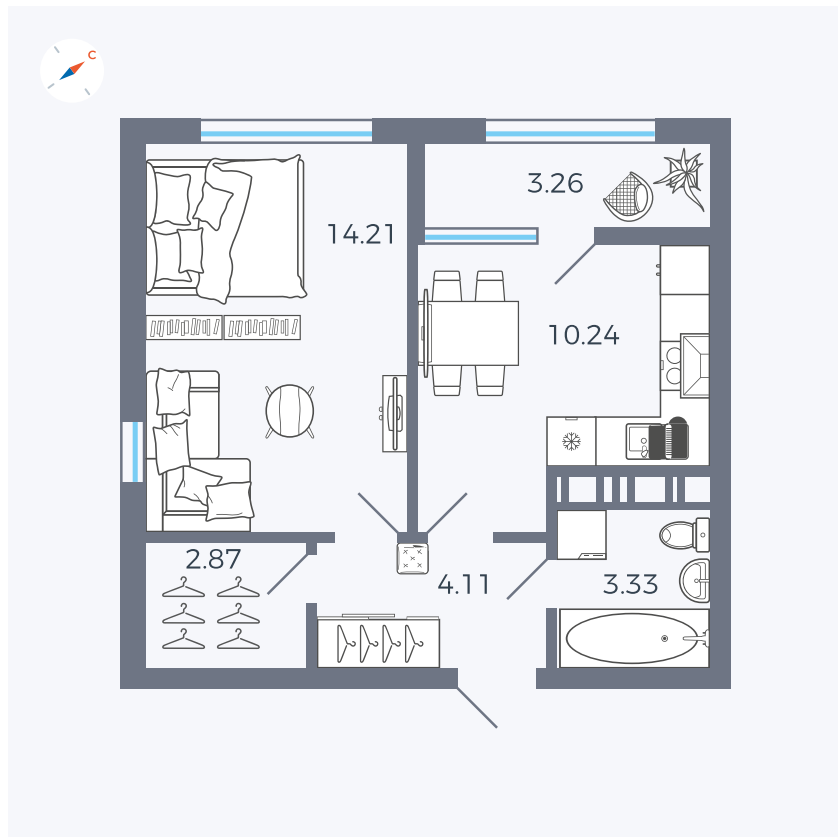

Планировка Тип 133

# Квартира 431

Квартал 42 / Дом 3 / Секция 10 / Этаж 9

|             |                      |
|-------------|----------------------|
| Комнат      | 1                    |
| Площадь     | 38.02 м <sup>2</sup> |
| Срок сдачи  | III кв. 2025         |
| Вид из окна | Парк                 |