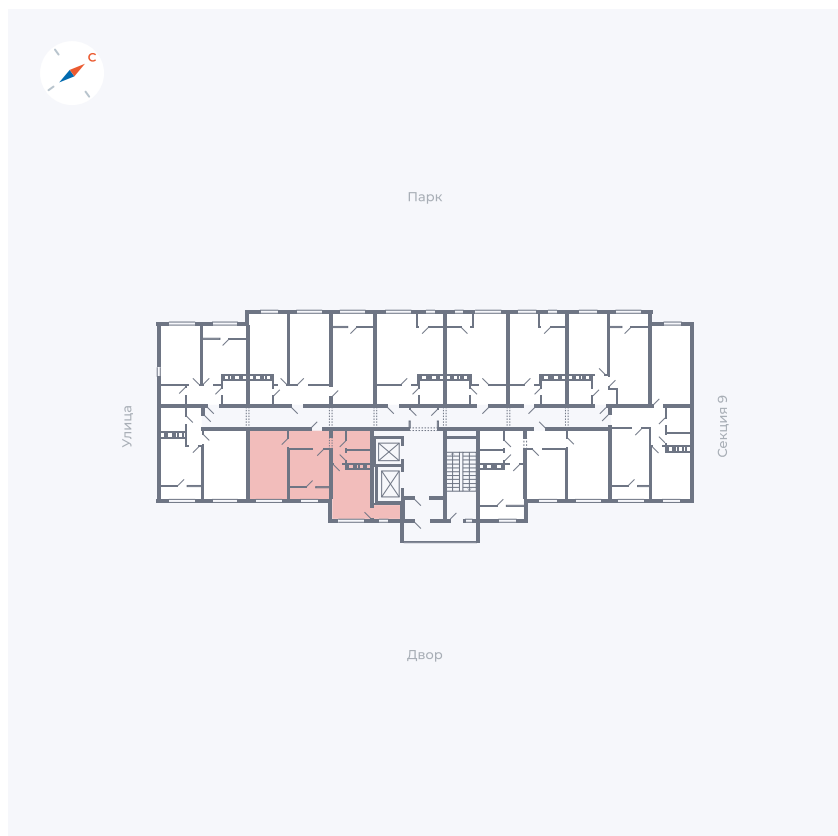

На этаже

Для заметок

Дата генерации: 26.04.2026