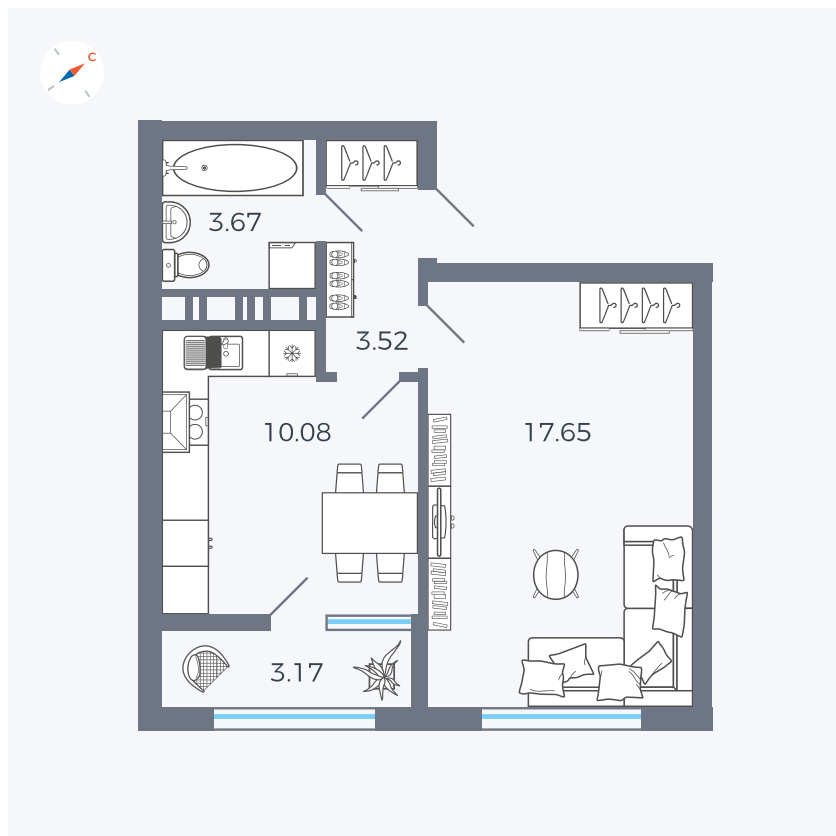

Планировка Тип 132

Квартира 430

Квартал 42 / Дом 3 / Секция 10 / Этаж 9

Комнат 1

Площадь 38.81 м²

Срок сдачи III кв. 2025

Вид из окна Двор

Отделка