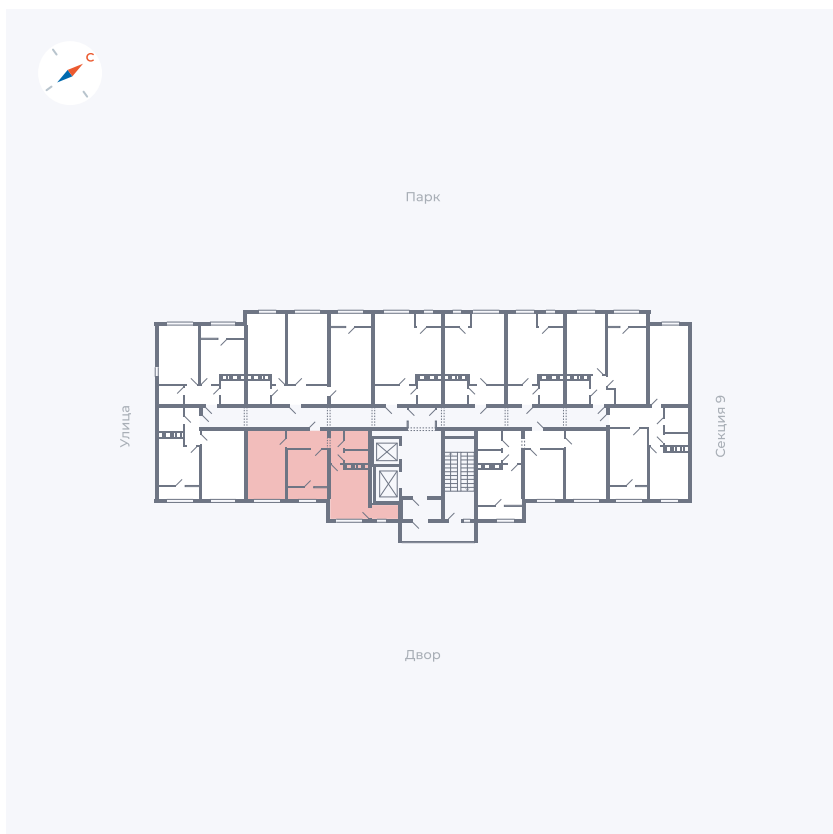

# Квартира 430

Квартал 42 / Дом 3 / Секция 10 / Этаж 9

Комнат	1
Площадь	38.81 м <sup>2</sup>
Срок сдачи	III кв. 2025
Вид из окна	Двор

## На этаже