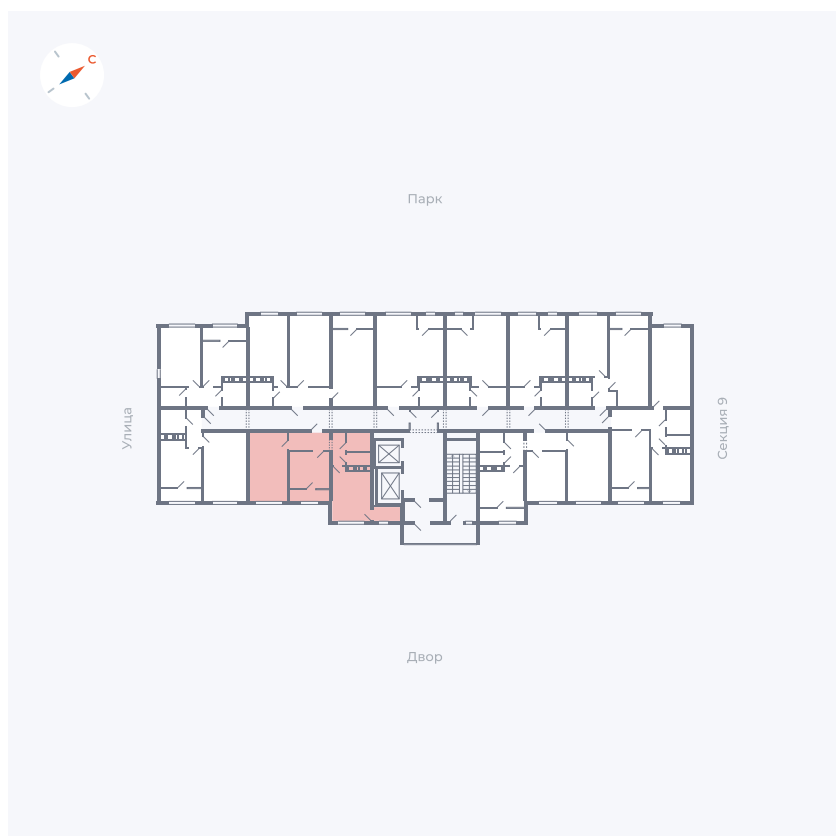

# Квартира 430

Квартал 42 / Дом 3 / Секция 10 / Этаж 9

Комнат	1
Площадь	38.81 м <sup>2</sup>
Срок сдачи	Дом сдан
Вид из окна	Двор

## На этаже