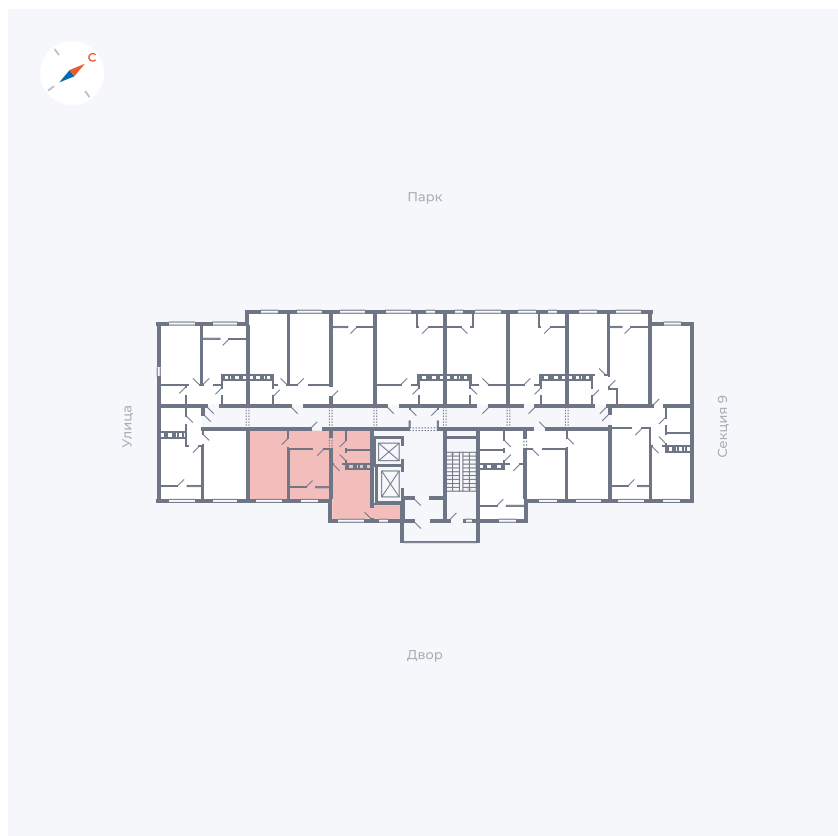

На этаже

Дата генерации: 22.11.2024