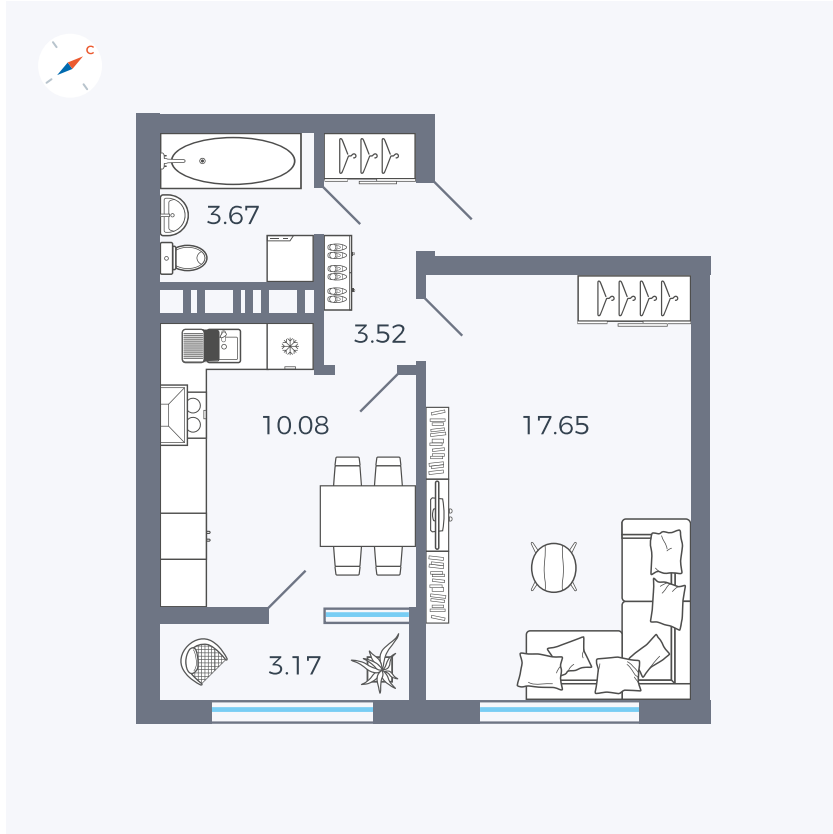

Планировка Тип 132

# Квартира 430

Квартал 42 / Дом 3 / Секция 10 / Этаж 9

Комнат	1
Площадь	38.81 м <sup>2</sup>
Срок сдачи	III кв. 2025
Вид из окна	Двор