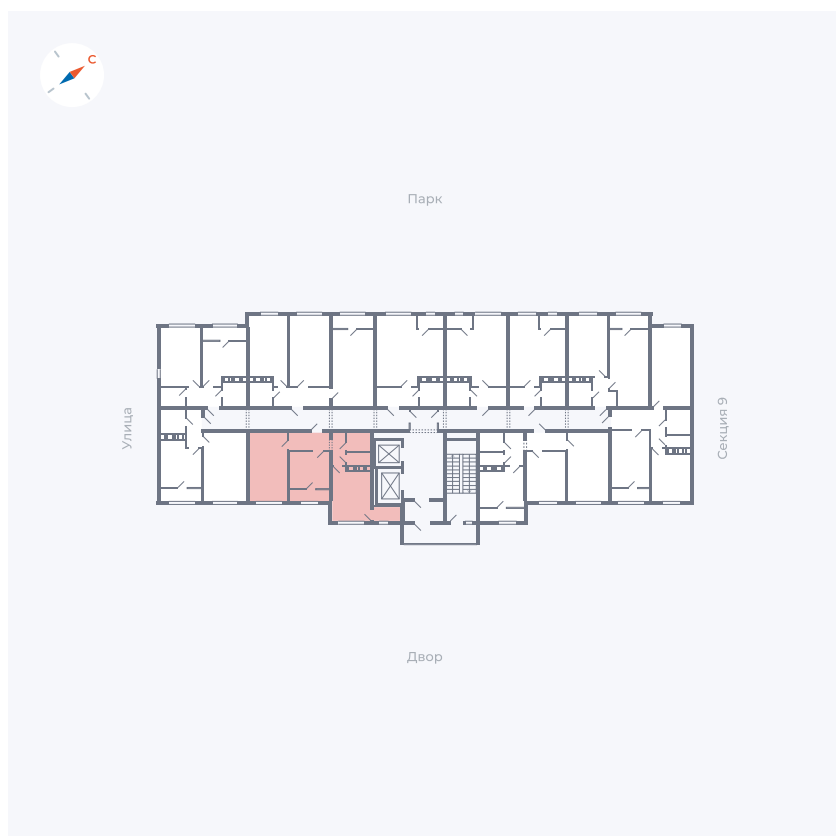

На этаже

Для заметок

Дата генерации: 22.12.2024