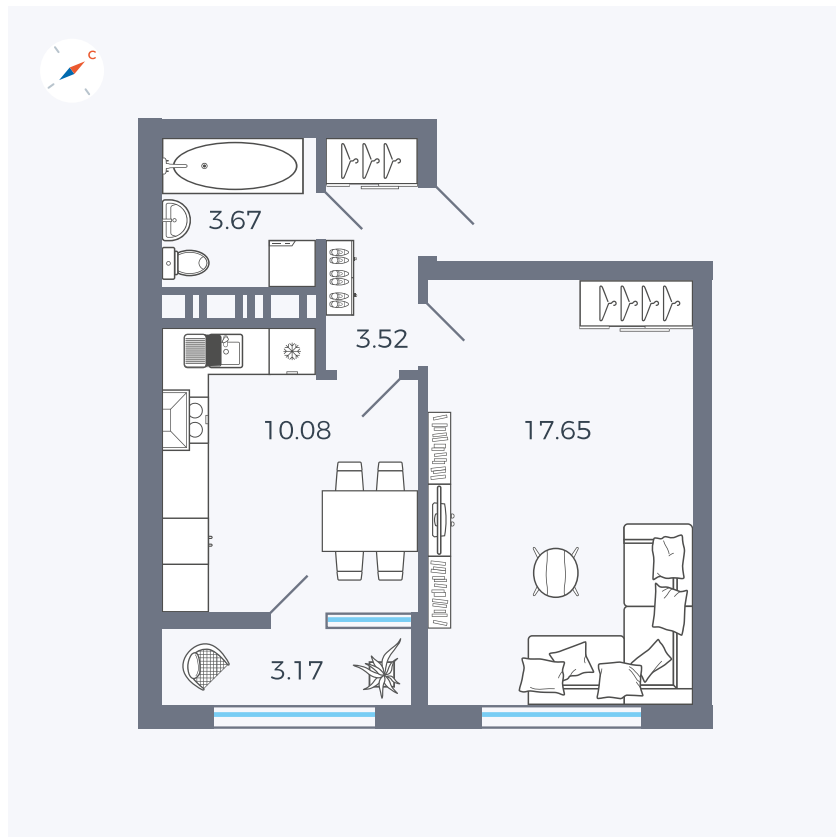

Планировка Тип 132

Квартира 430

Квартал 42 / Дом 3 / Секция 10 / Этаж 9

Комнат	1
Площадь	38.81 м ²
Срок сдачи	Дом сдан
Вид из окна	Двор

Отделка

Цена:

0 ₺

Вы можете забронировать эту квартиру, или получить консультацию позвонив по номеру