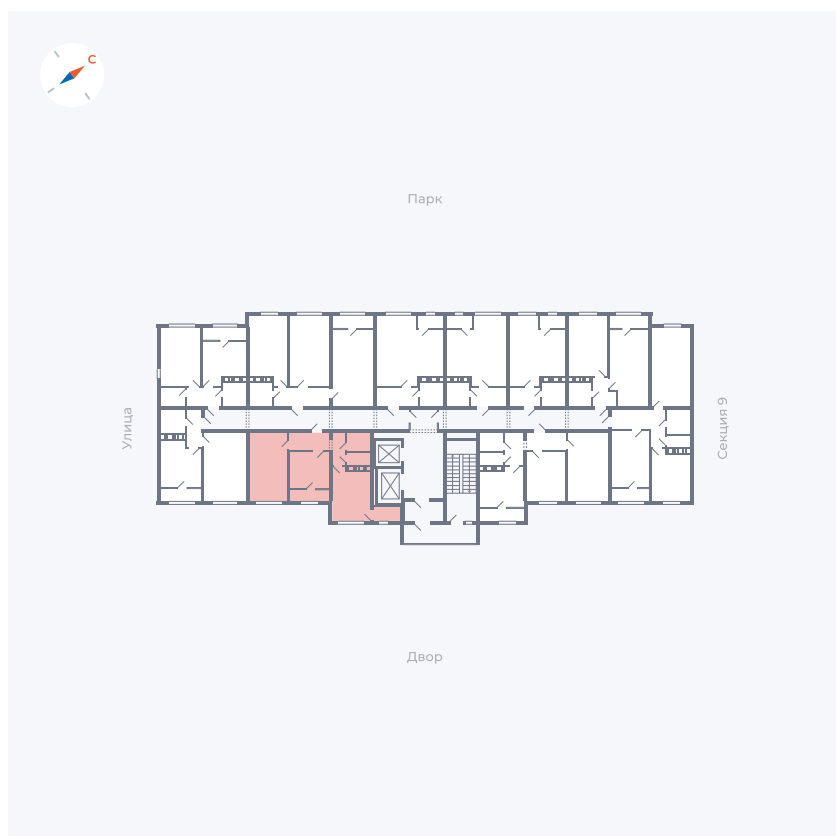

# Квартира 430

Квартал 42 / Дом 3 / Секция 10 / Этаж 9

Комнат	1
Площадь	38.81 м <sup>2</sup>
Срок сдачи	III кв. 2025
Вид из окна	Двор

## На этаже