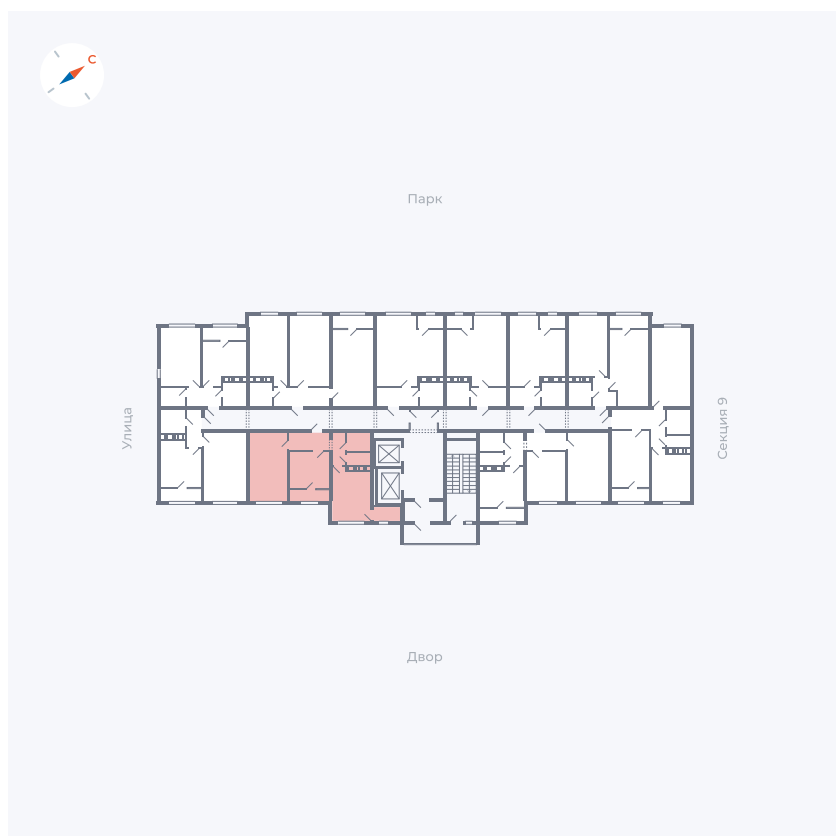

На этаже

Дата генерации: 22.11.2024