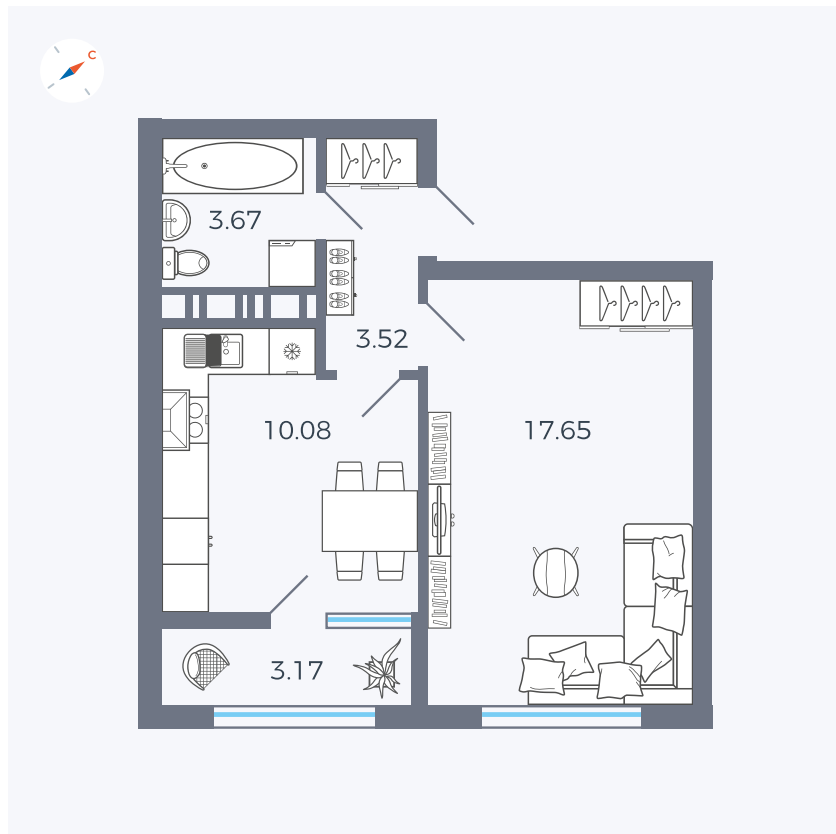

Планировка Тип 132

Квартира 430

Квартал 42 / Дом 3 / Секция 10 / Этаж 9

Комнат 1

Площадь 38.81 м²

Срок сдачи III кв. 2025

Вид из окна Двор

Отделка