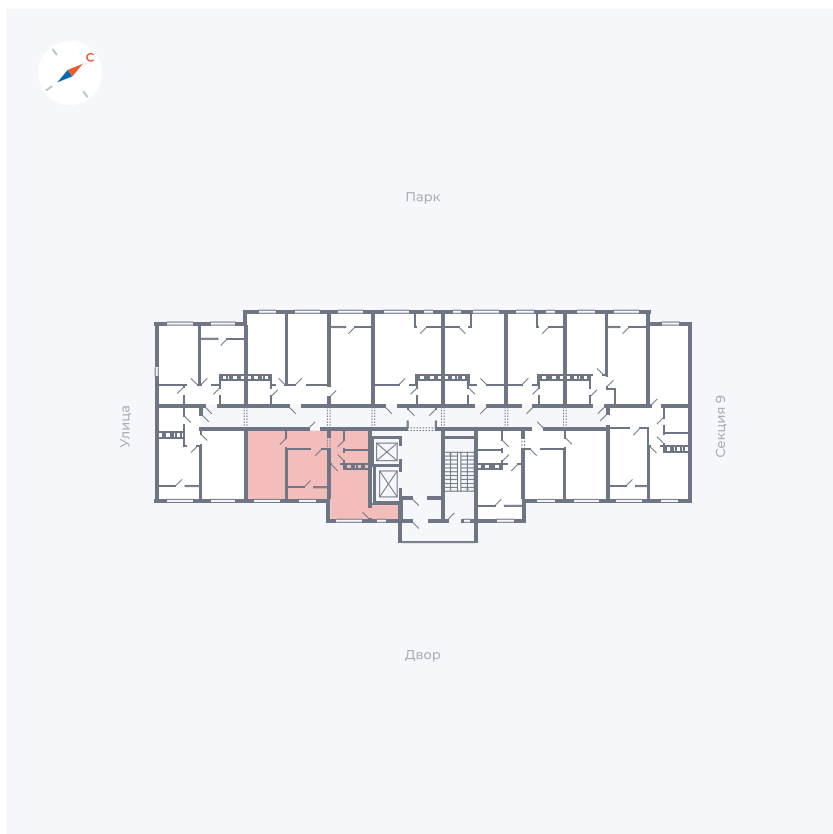

На этаже

Дата генерации: 23.01.2025