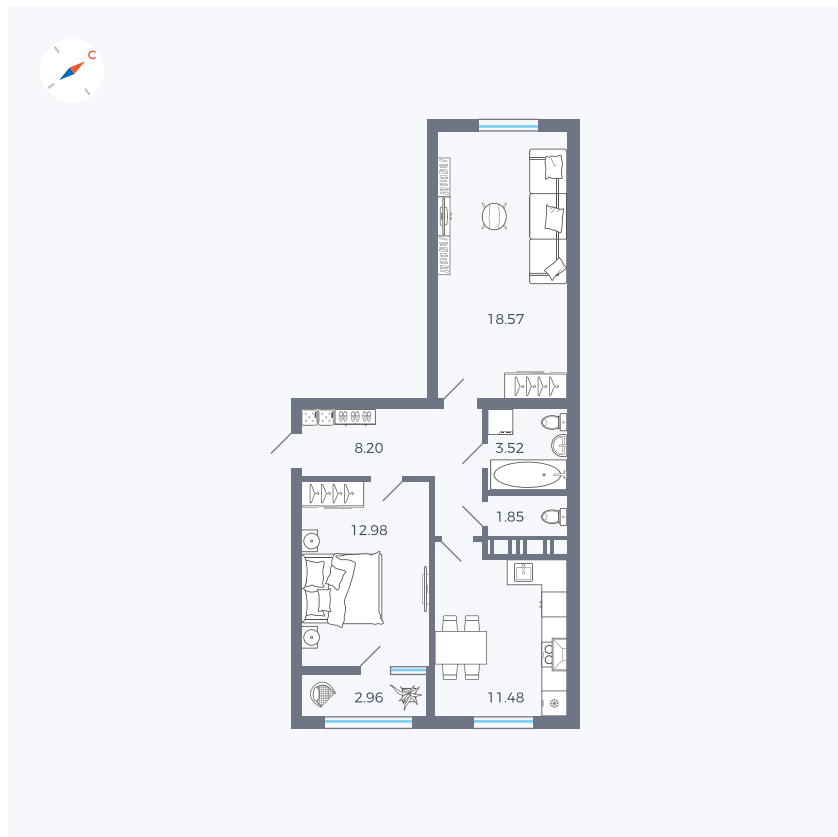

Планировка Тип 248

Квартира 427

Квартал 42 / Дом 3 / Секция 10 / Этаж 8

Комнат 2

Площадь 59.56 м²

Срок сдачи III кв. 2025

Вид из окна Двор, Парк

Отделка