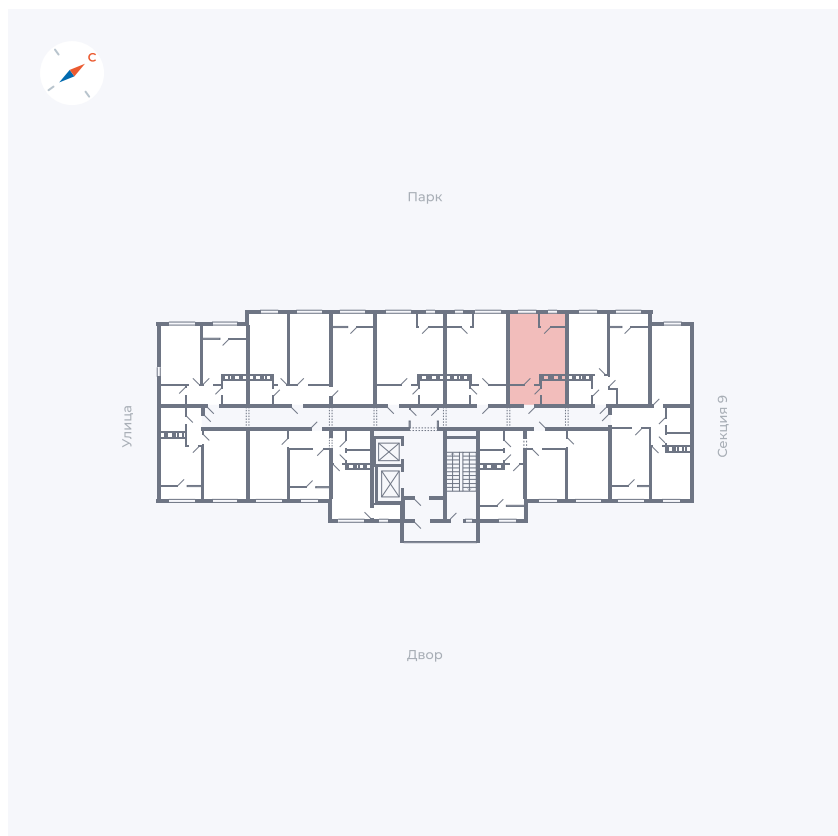

На этаже

Дата генерации: 22.11.2024