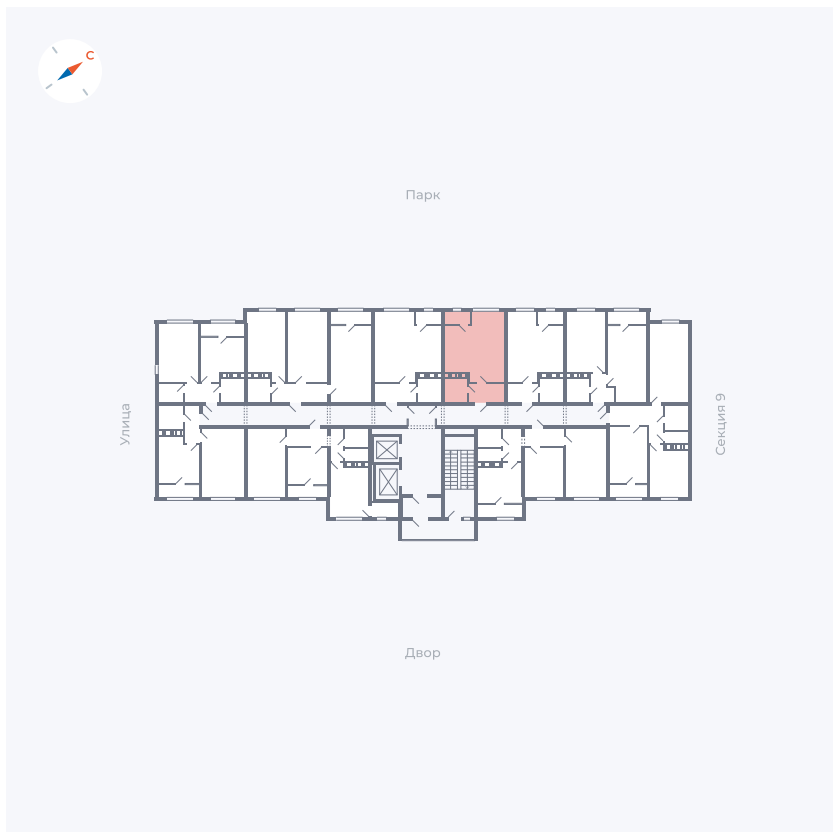

На этаже

Дата генерации: 16.10.2024