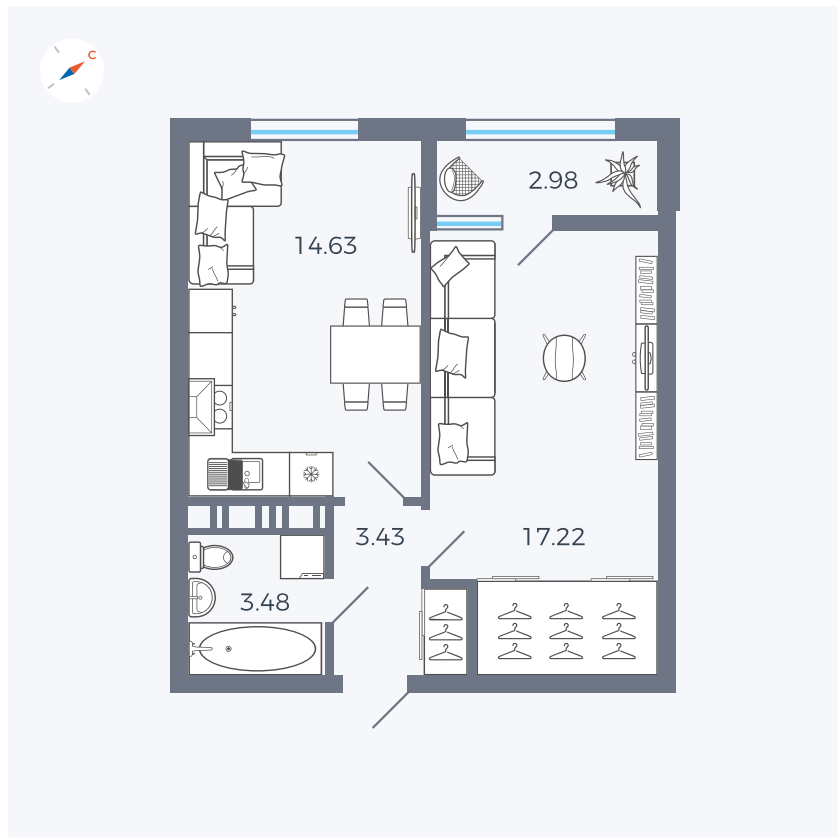

Планировка Тип 134з

Квартира 426

Квартал 42 / Дом 3 / Секция 10 / Этаж 8

Комнат	1
Площадь	41.74 м ²
Срок сдачи	III кв. 2025
Вид из окна	Парк

Отделка

Цена:

0 ₪

Вы можете забронировать эту квартиру, или получить консультацию позвонив по номеру