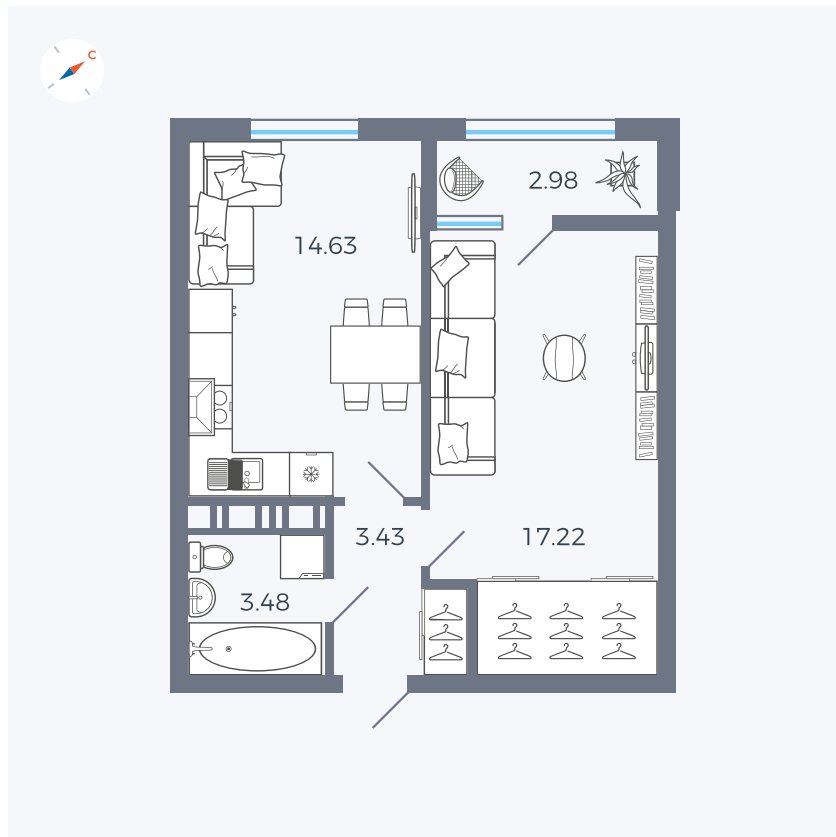

Планировка Тип 134з

Квартира 426

Квартал 42 / Дом 3 / Секция 10 / Этаж 8

Комнат	1
Площадь	41.74 м ²
Срок сдачи	III кв. 2025
Вид из окна	Парк

Отделка

Цена:

0 ₪

Вы можете забронировать эту квартиру, или получить консультацию позвонив по номеру