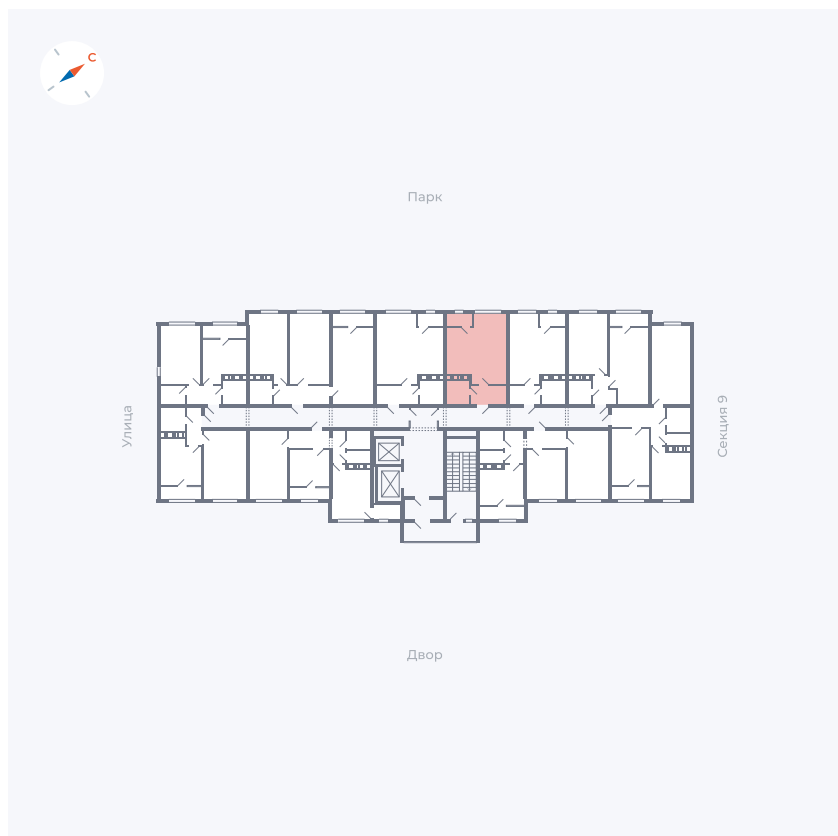

На этаже

Для заметок

Дата генерации: 25.11.2024