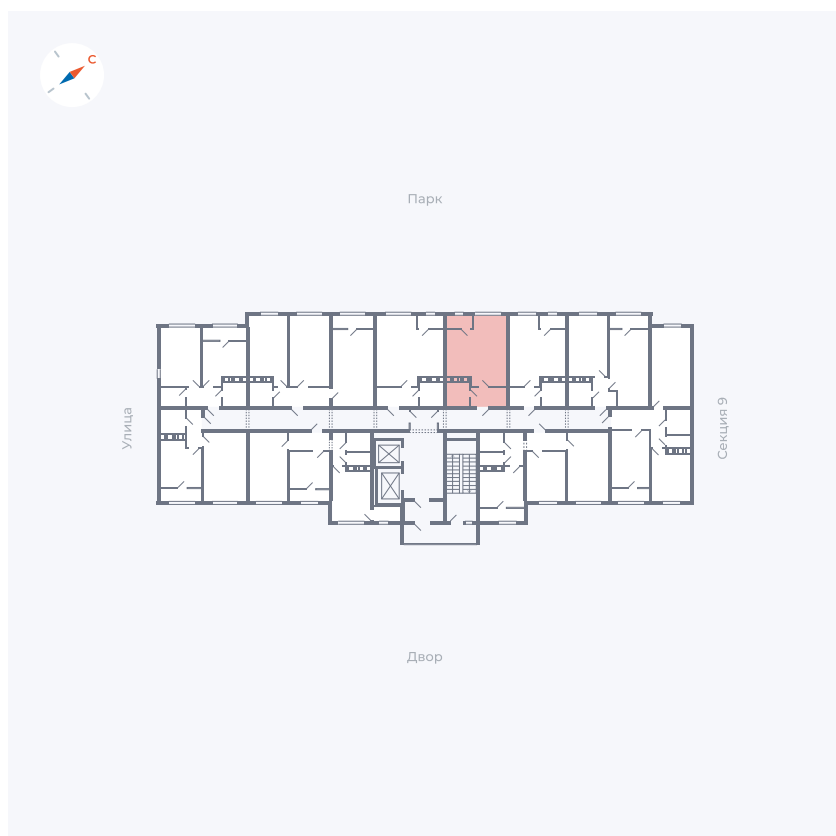

# Квартира 426

Квартал 42 / Дом 3 / Секция 10 / Этаж 8

Комнат	1
Площадь	41.74 м <sup>2</sup>
Срок сдачи	III кв. 2025
Вид из окна	Парк

## На этаже