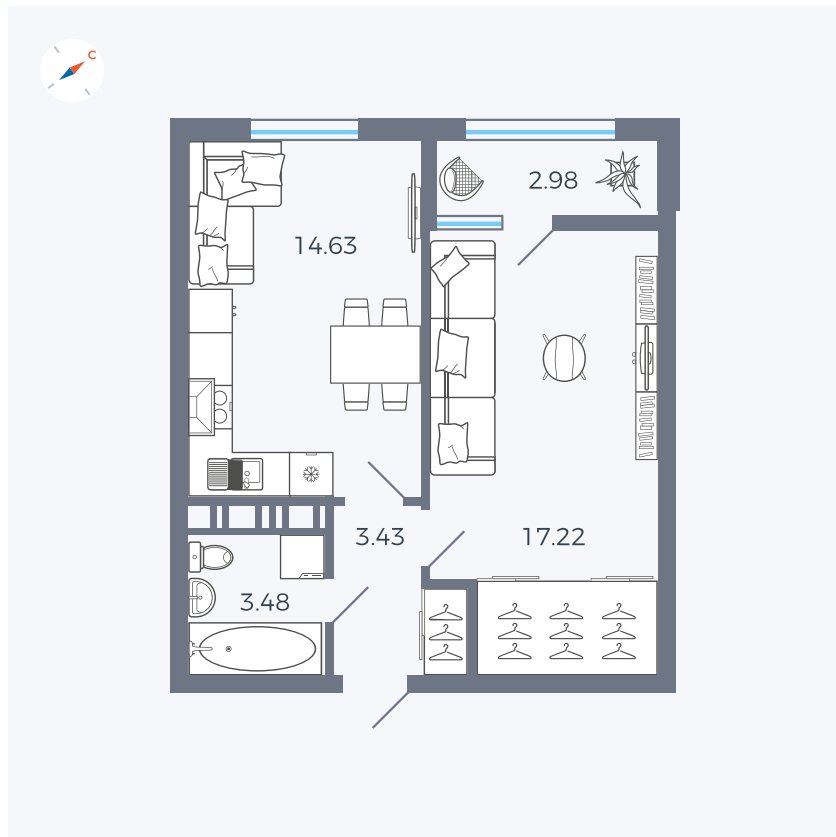

Планировка Тип 134з

# Квартира 426

Квартал 42 / Дом 3 / Секция 10 / Этаж 8

Комнат	1
Площадь	41.74 м <sup>2</sup>
Срок сдачи	III кв. 2025
Вид из окна	Парк