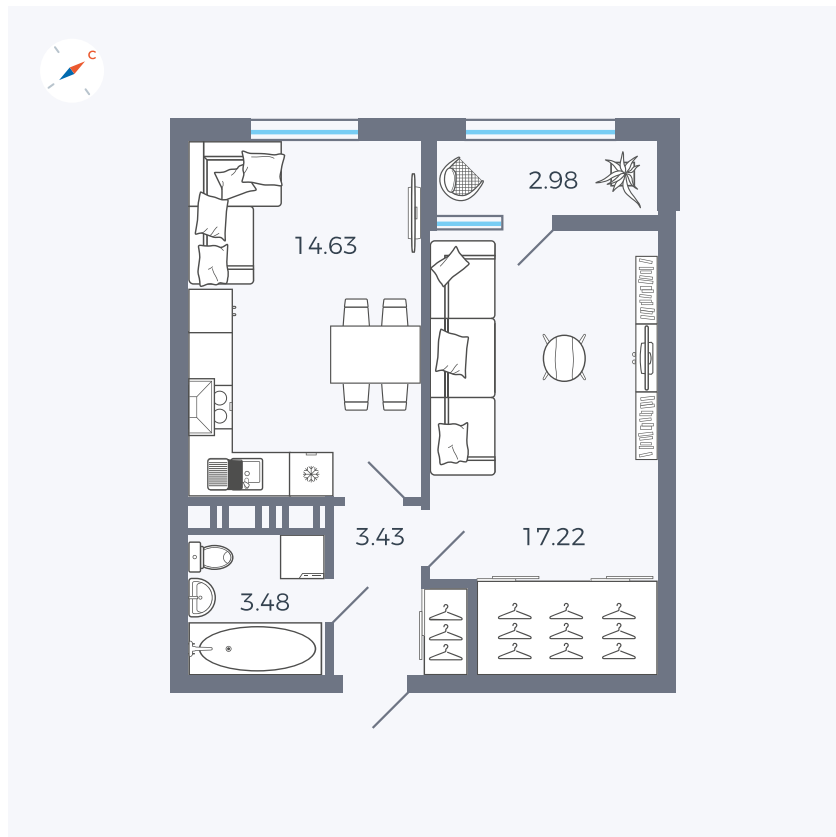

Планировка Тип 134з

Квартира 426

Квартал 42 / Дом 3 / Секция 10 / Этаж 8

Комнат 1

Площадь 41.74 м²

Срок сдачи III кв. 2025

Вид из окна Парк

Отделка