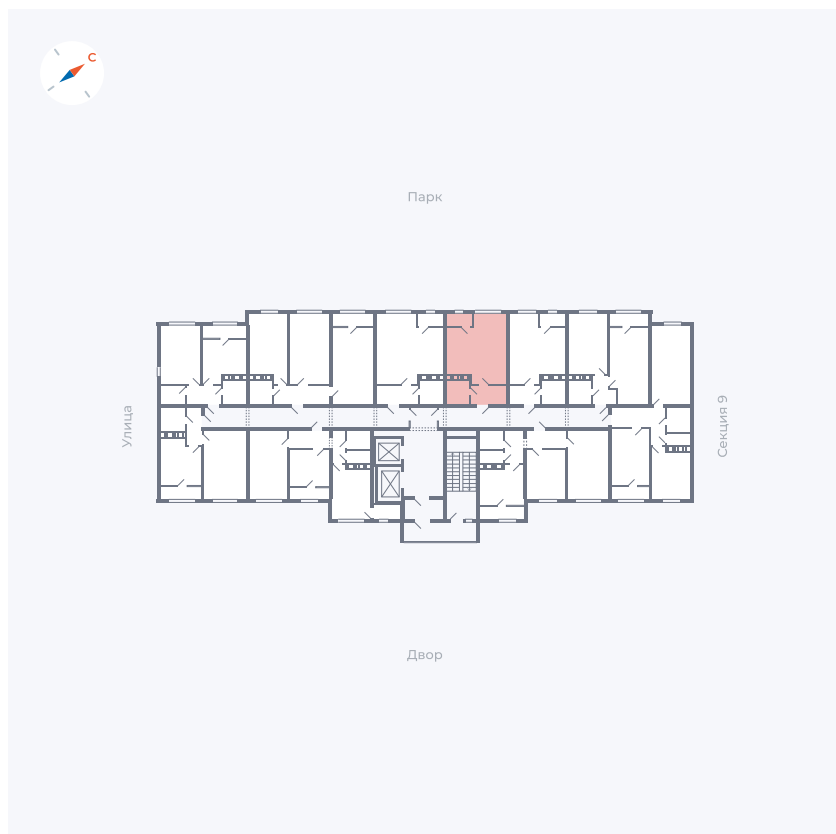

На этаже

Для заметок

Дата генерации: 04.04.2025