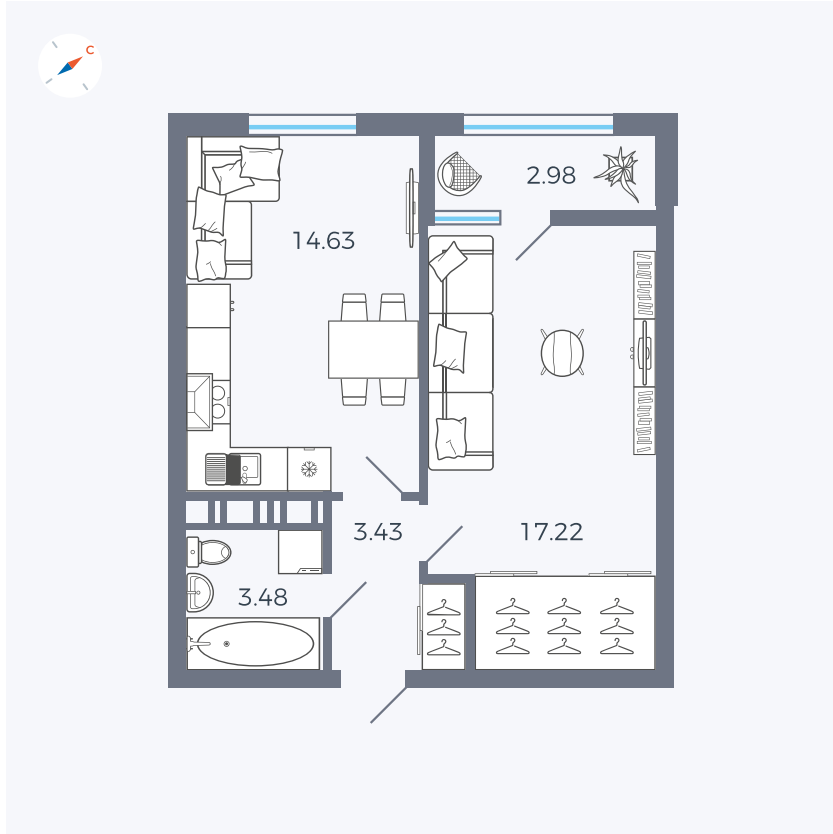

Планировка Тип 134з

# Квартира 426

Квартал 42 / Дом 3 / Секция 10 / Этаж 8

Комнат ..... 1

Площадь ..... 41.74 м<sup>2</sup>

Срок сдачи ..... III кв. 2025

Вид из окна ..... Парк