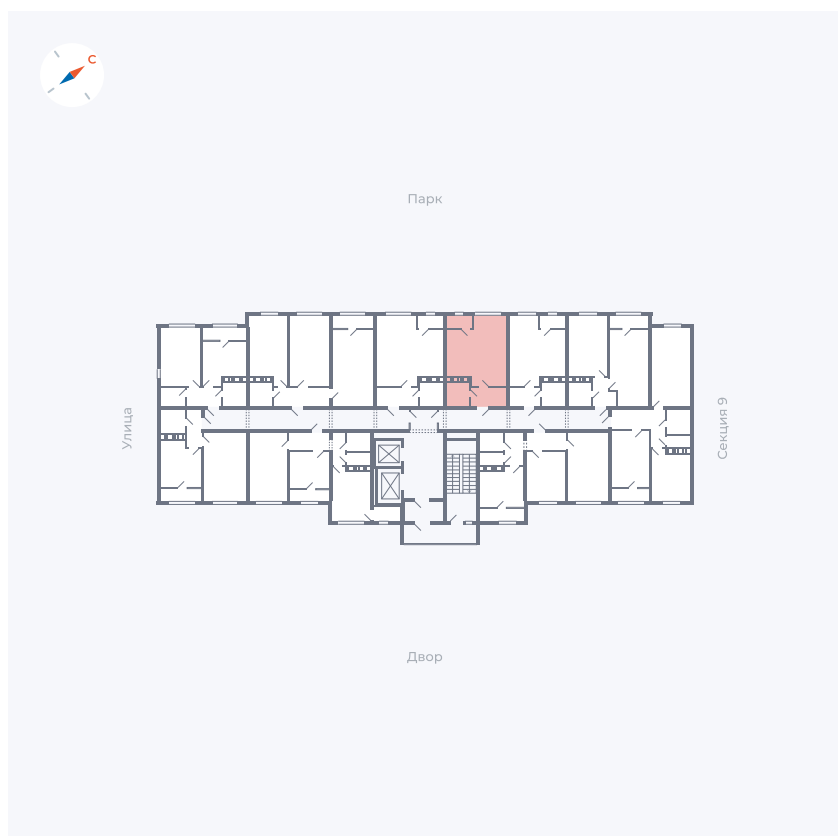

На этаже

Для заметок

Дата генерации: 27.06.2026