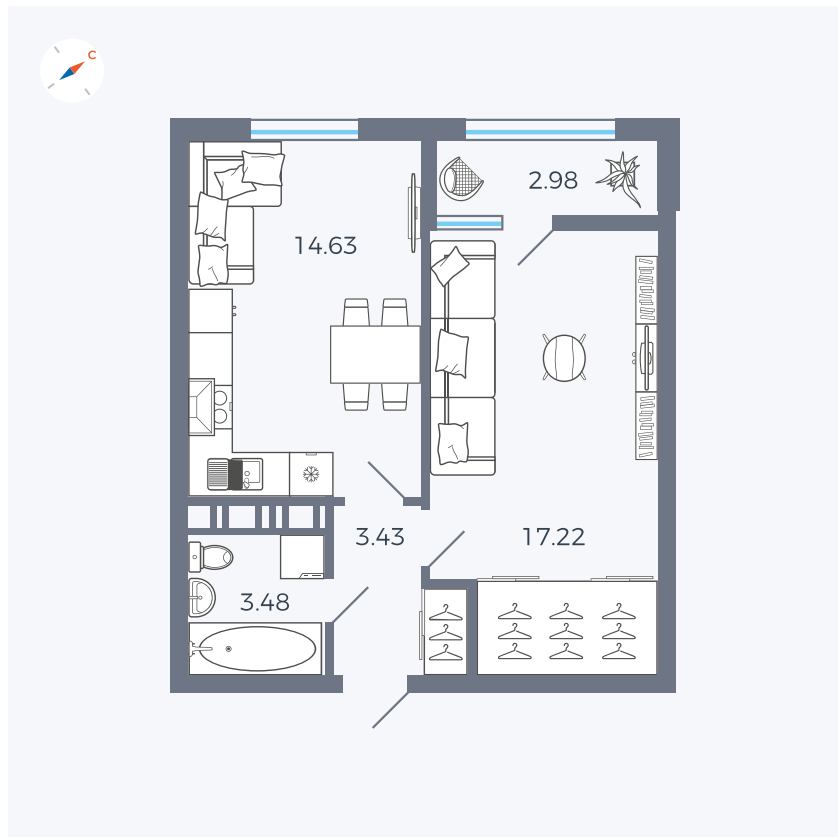

Планировка Тип 134з

# Квартира 426

Квартал 42 / Дом 3 / Секция 10 / Этаж 8

Комнат	1
Площадь	41.74 м <sup>2</sup>
Срок сдачи	Дом сдан
Вид из окна	Парк