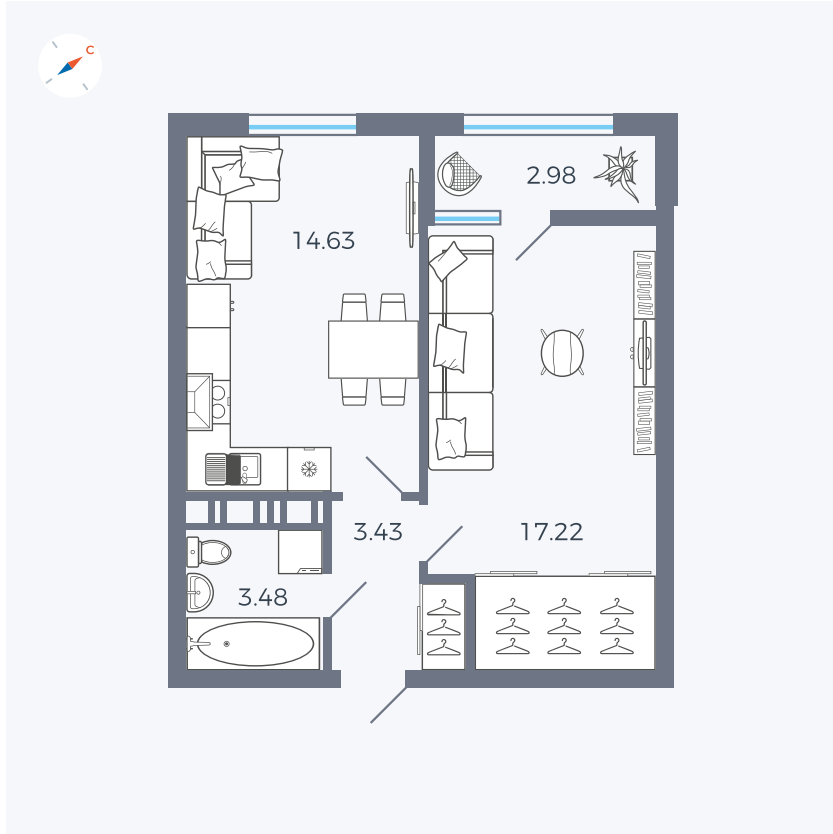

Планировка Тип 134з

# Квартира 426

Квартал 42 / Дом 3 / Секция 10 / Этаж 8

Комнат	1
Площадь	41.74 м <sup>2</sup>
Срок сдачи	III кв. 2025
Вид из окна	Парк