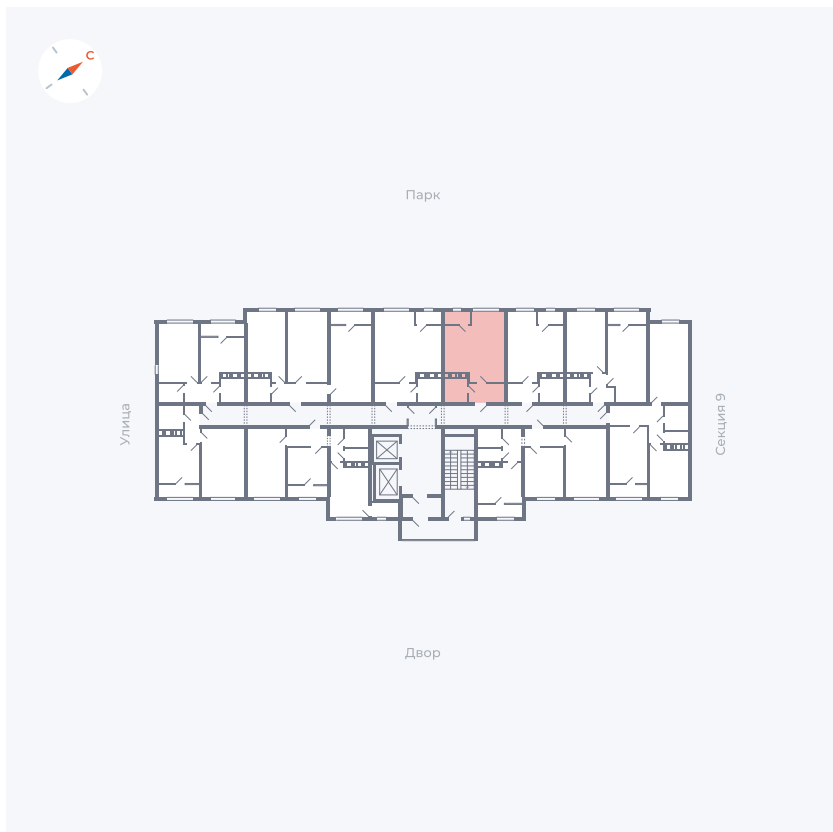

На этаже

Для заметок

Дата генерации: 23.01.2025