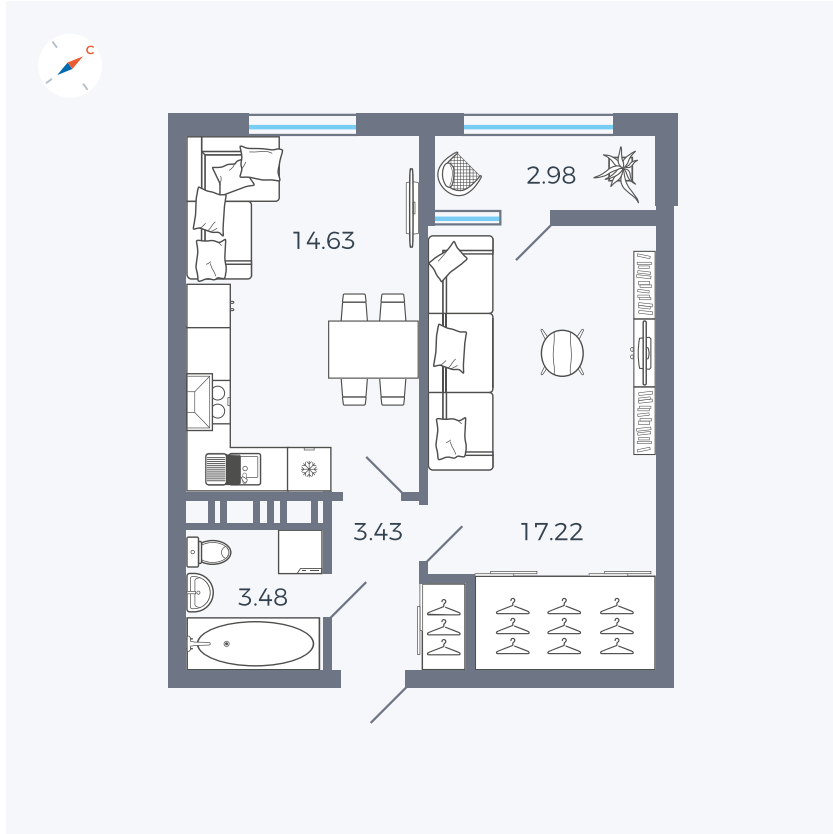

Планировка Тип 134з

Квартира 426

Квартал 42 / Дом 3 / Секция 10 / Этаж 8

Комнат 1

Площадь 41.74 м²

Срок сдачи III кв. 2025

Вид из окна Парк

Отделка