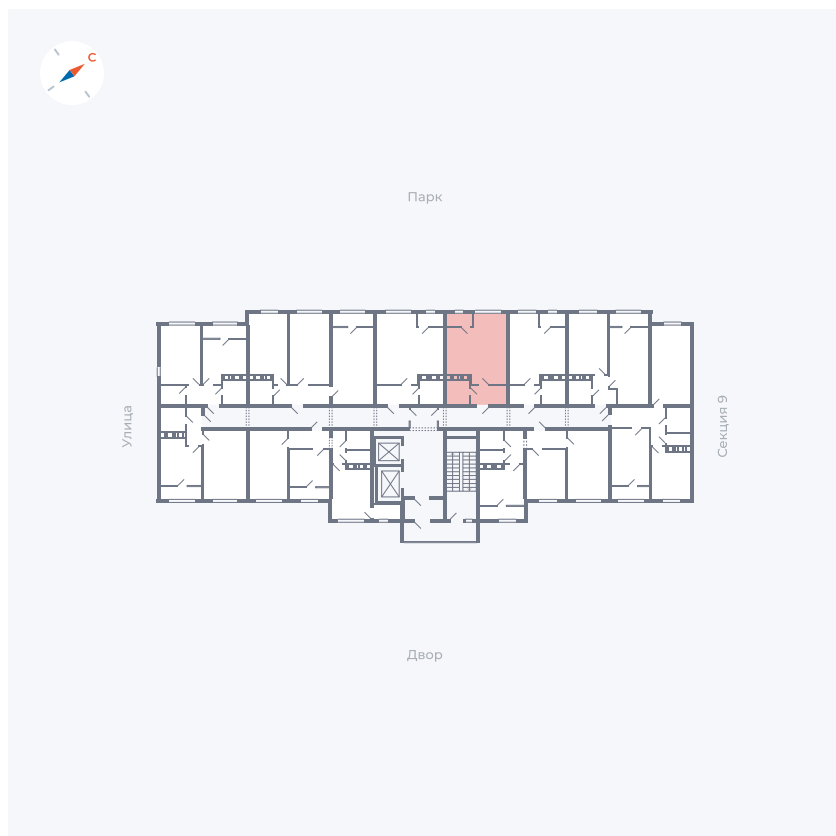

На этаже

Для заметок

Дата генерации: 22.11.2024