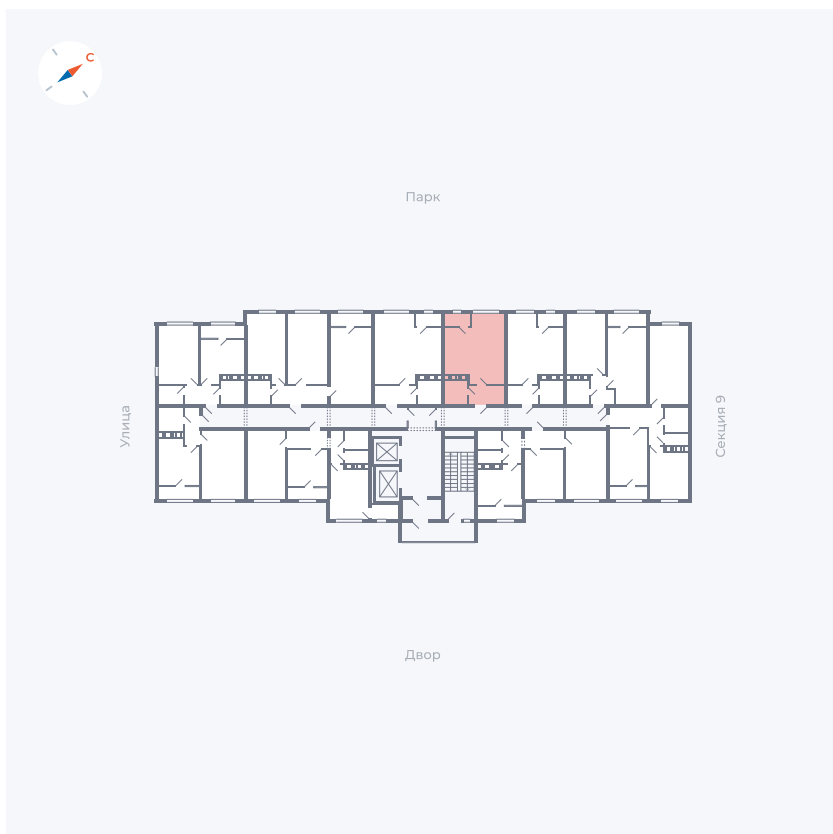

# Квартира 426

Квартал 42 / Дом 3 / Секция 10 / Этаж 8

Комнат	1
Площадь	41.74 м <sup>2</sup>
Срок сдачи	III кв. 2025
Вид из окна	Парк

## На этаже