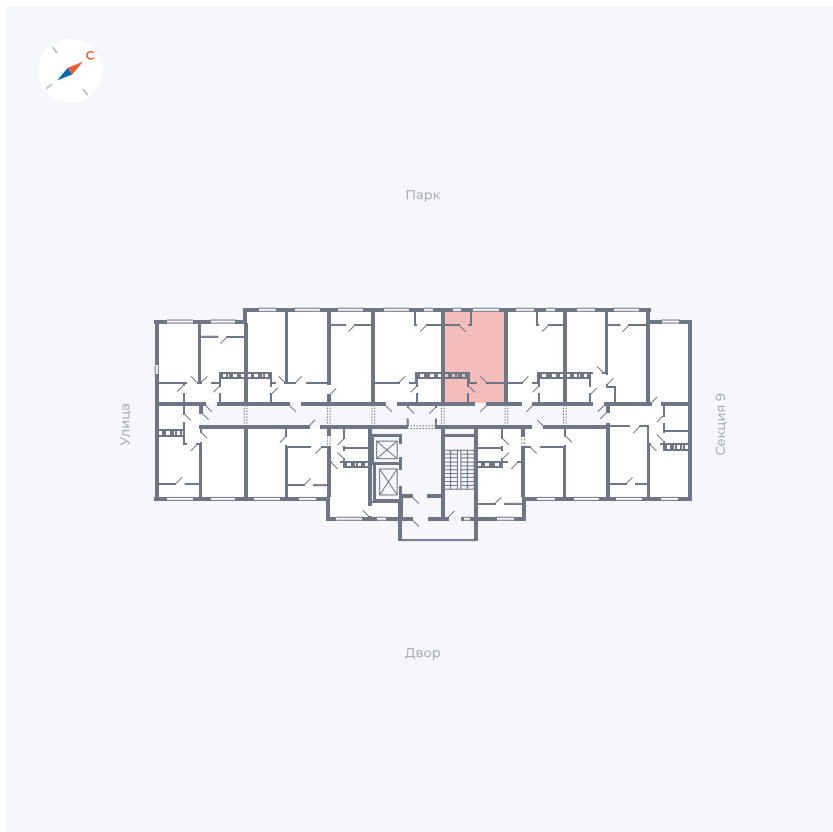

На этаже

Для заметок

Дата генерации: 23.02.2025