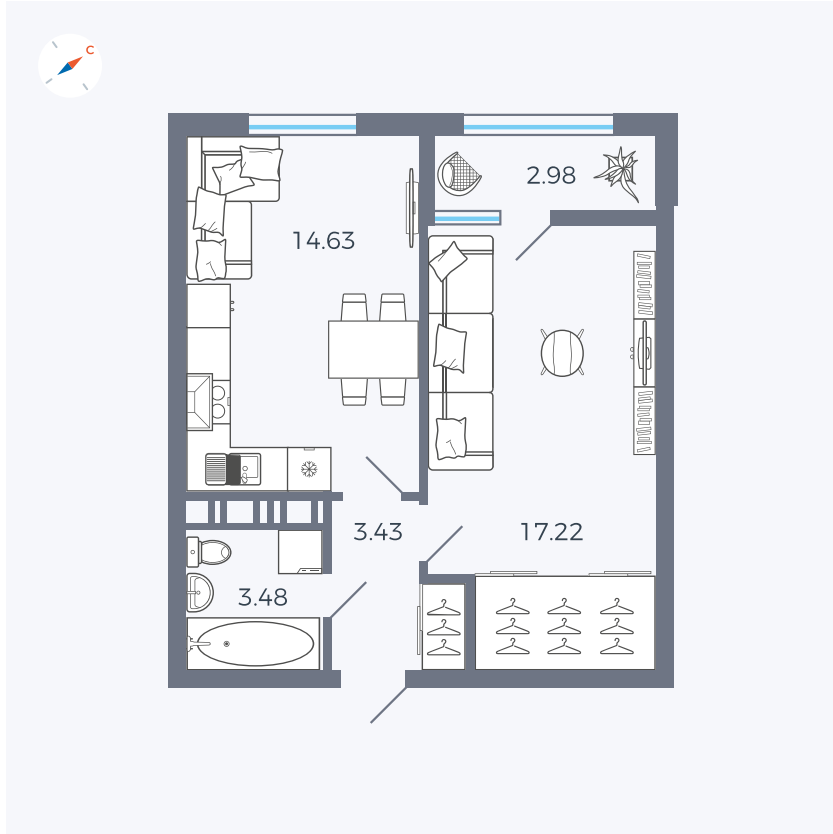

Планировка Тип 134з

Квартира 426

Квартал 42 / Дом 3 / Секция 10 / Этаж 8

Комнат	1
Площадь	41.74 м ²
Срок сдачи	III кв. 2025
Вид из окна	Парк

Отделка

Цена:

0 ₪

Вы можете забронировать эту квартиру, или получить консультацию позвонив по номеру