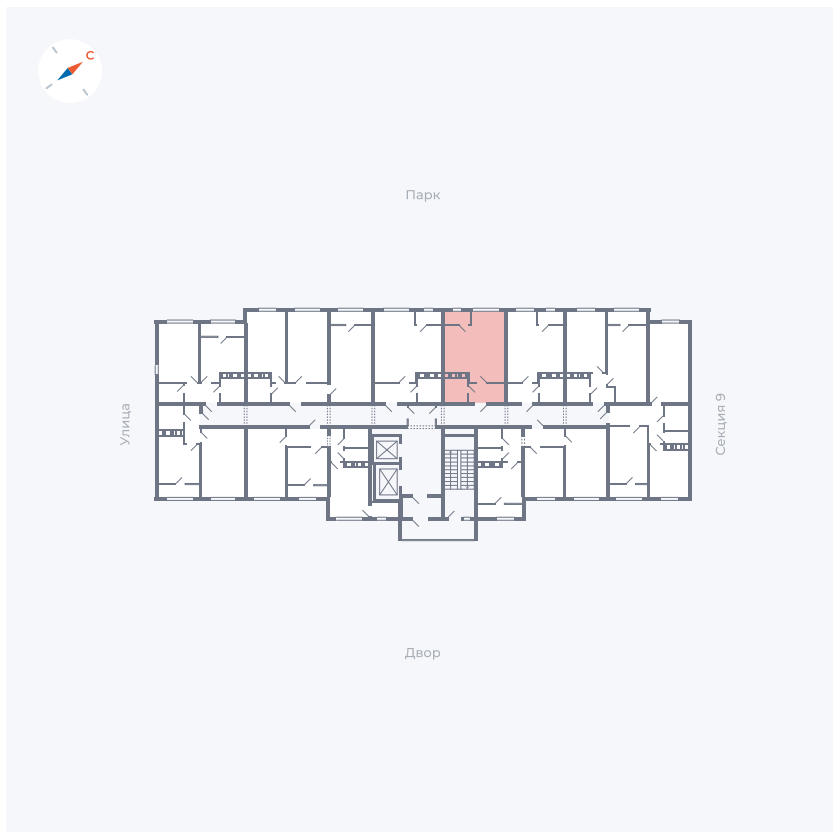

На этаже

Для заметок

Дата генерации: 16.10.2024