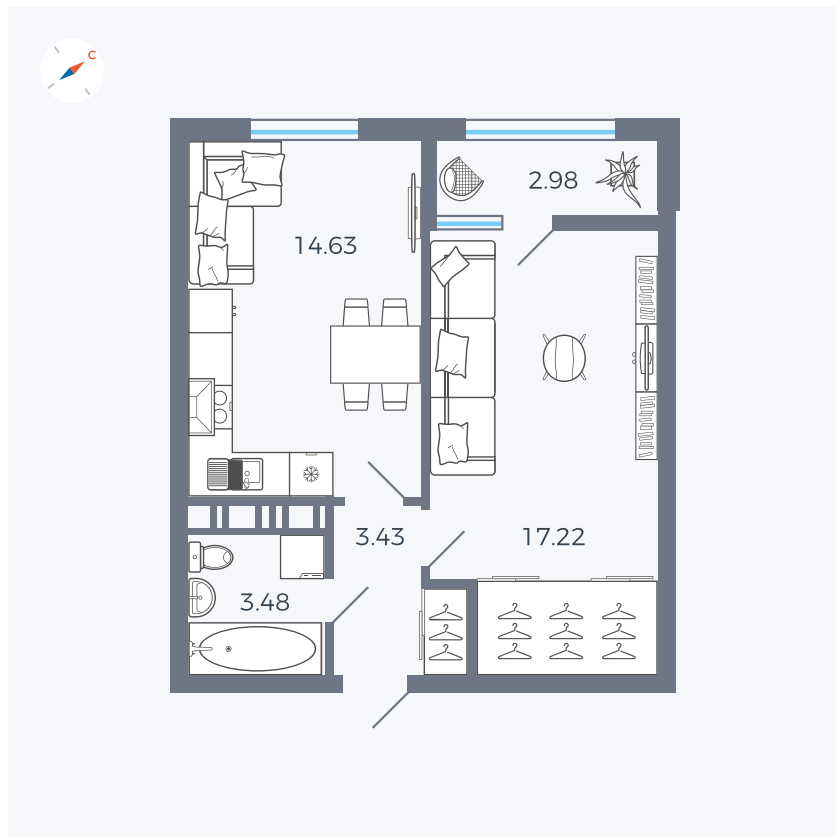

Планировка Тип 134з

# Квартира 426

Квартал 42 / Дом 3 / Секция 10 / Этаж 8

Комнат ..... 1

Площадь ..... 41.74 м<sup>2</sup>

Срок сдачи ..... III кв. 2025

Вид из окна ..... Парк