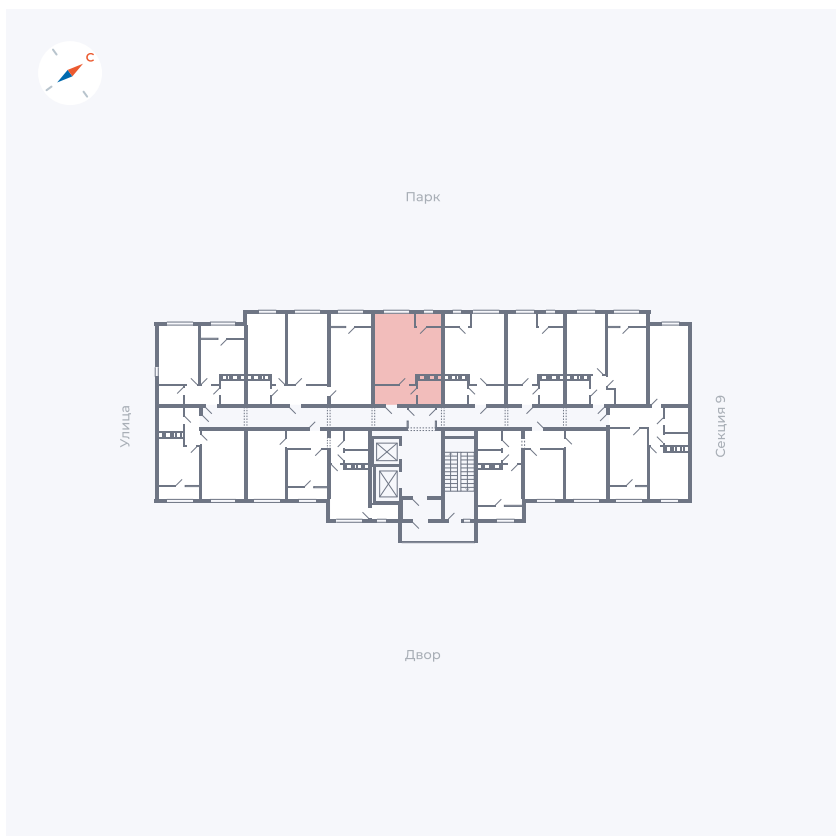

На этаже

Для заметок

Дата генерации: 22.12.2024