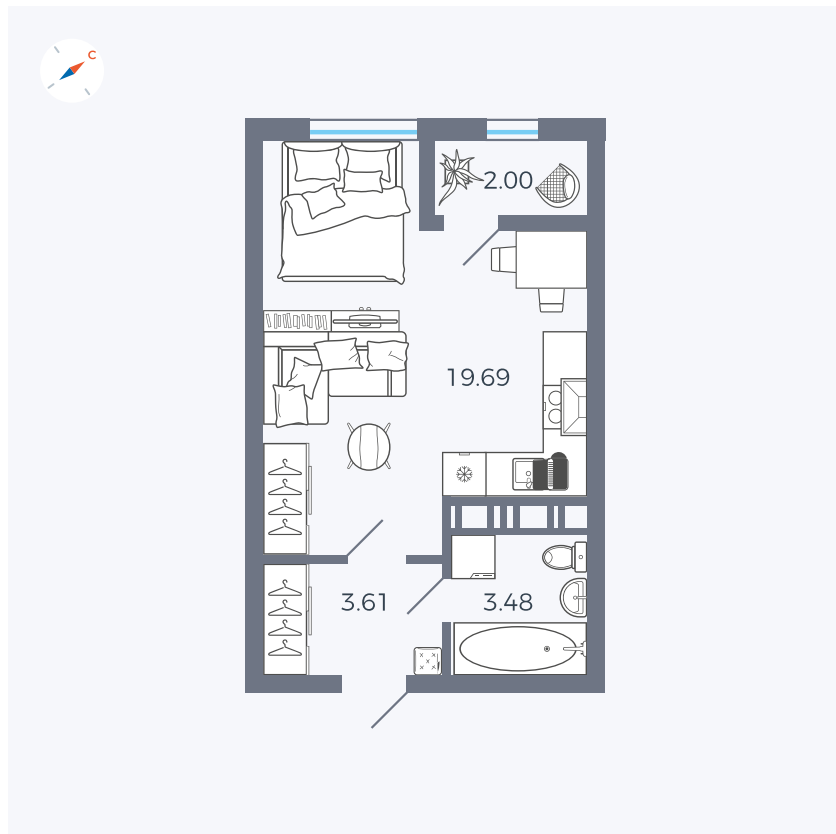

Планировка Тип 008

Квартира 425

Квартал 42 / Дом 3 / Секция 10 / Этаж 8

Комнат	Студия
Площадь	28.78 м ²
Срок сдачи	III кв. 2025
Вид из окна	Парк

Отделка

Цена: **0 ₪**

Вы можете забронировать эту квартиру, или получить консультацию позвонив по номеру