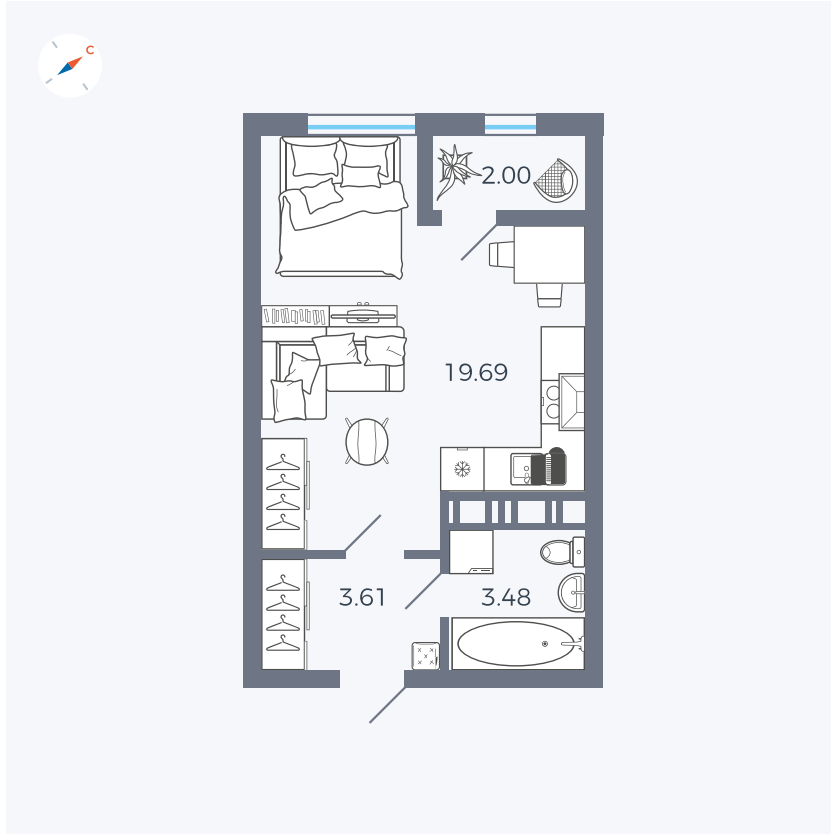

Планировка Тип 008

Квартира 425

Квартал 42 / Дом 3 / Секция 10 / Этаж 8

Комнат	Студия
Площадь	28.78 м ²
Срок сдачи	III кв. 2025
Вид из окна	Парк

Отделка

Цена:

0 ₪

Вы можете забронировать эту квартиру, или получить консультацию позвонив по номеру