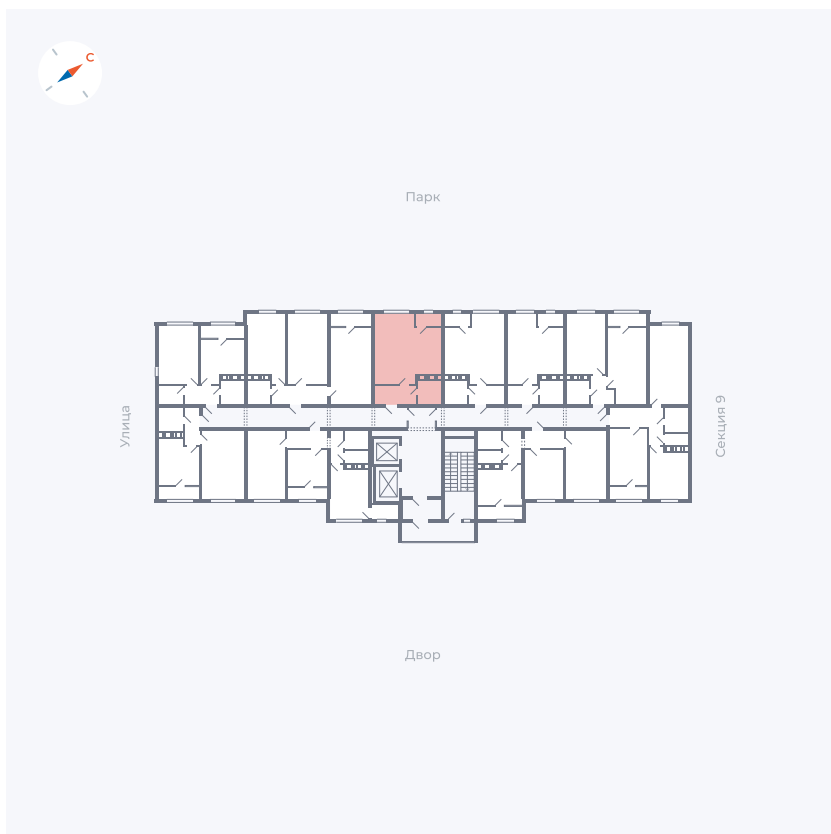

На этаже

Для заметок

Дата генерации: 23.01.2025