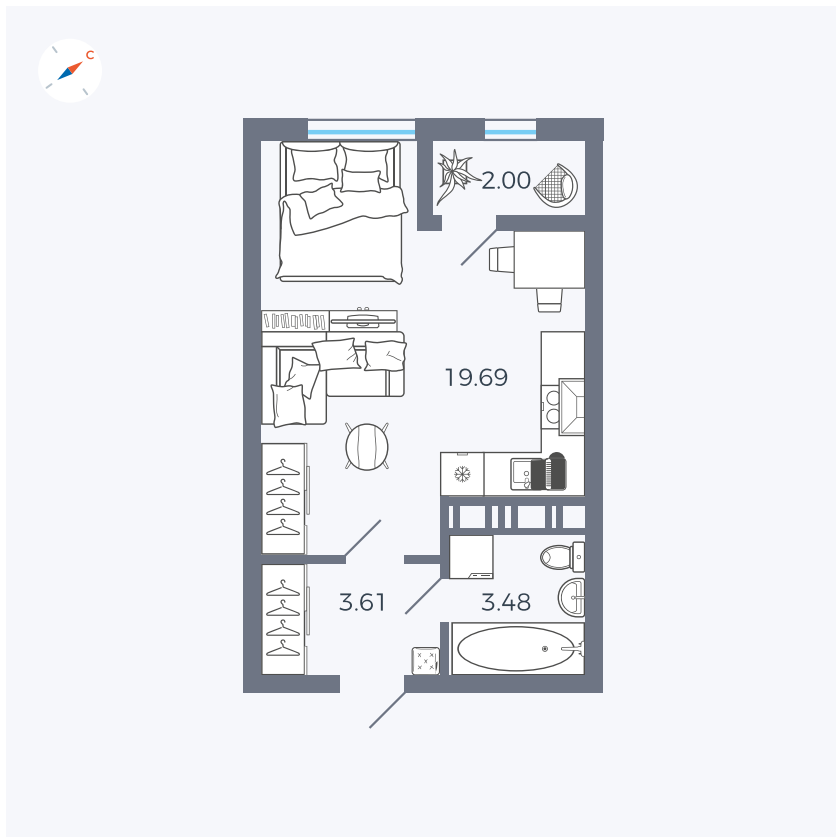

Планировка Тип 008

Квартира 425

Квартал 42 / Дом 3 / Секция 10 / Этаж 8

Комнат	Студия
Площадь	28.78 м ²
Срок сдачи	III кв. 2025
Вид из окна	Парк

Отделка

Цена: **0 Р**

Вы можете забронировать эту квартиру, или получить консультацию позвонив по номеру