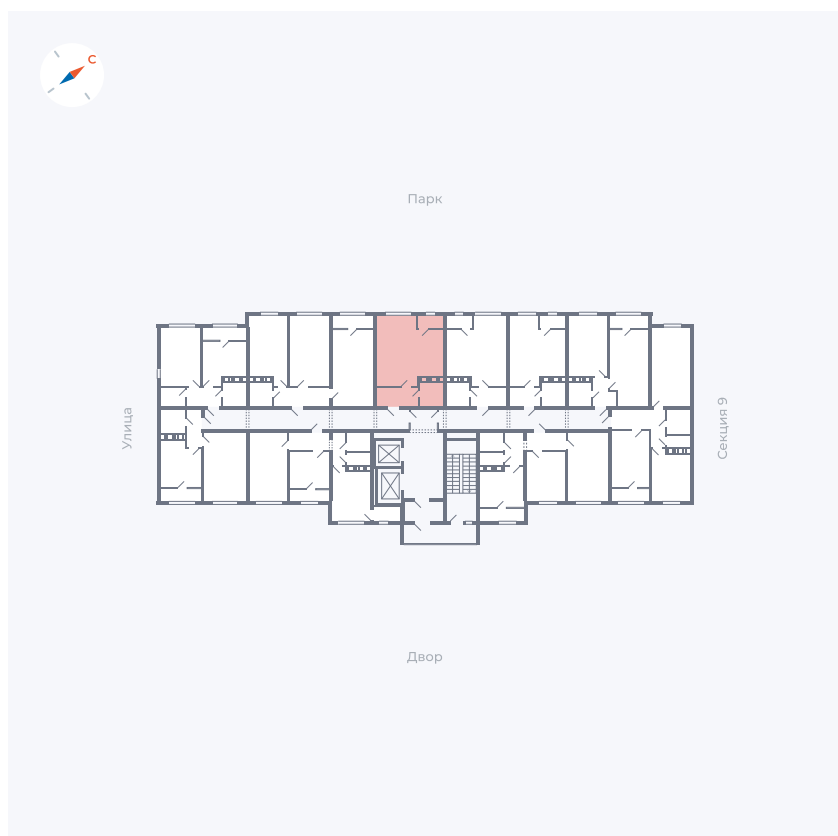

# Квартира 425

Квартал 42 / Дом 3 / Секция 10 / Этаж 8

Комнат	Студия
Площадь	28.78 м <sup>2</sup>
Срок сдачи	III кв. 2025
Вид из окна	Парк

## На этаже