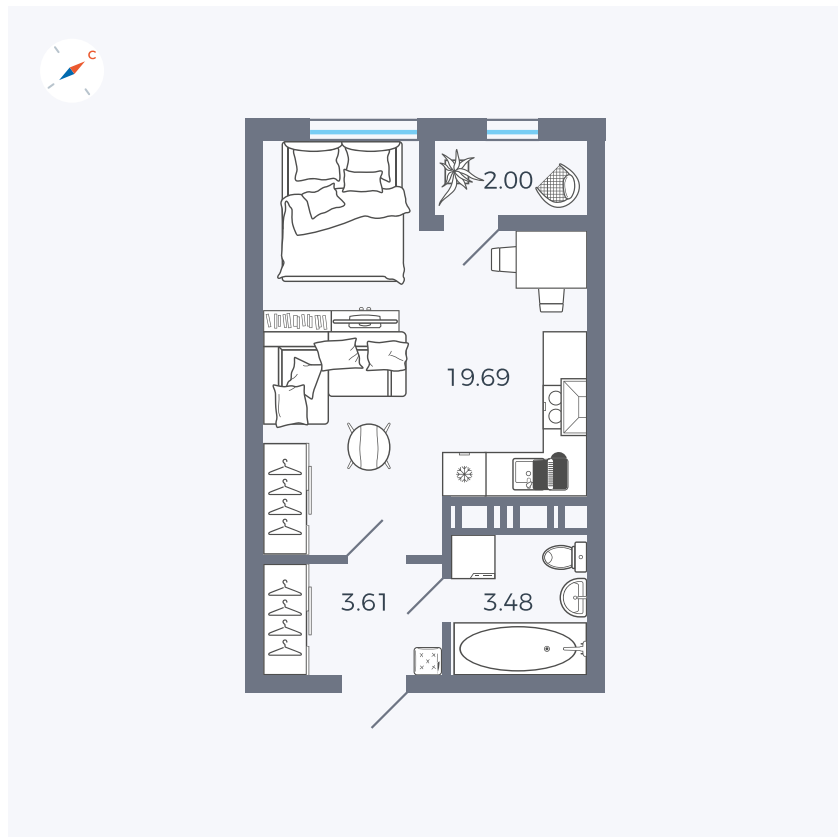

Планировка Тип 008

Квартира 425

Квартал 42 / Дом 3 / Секция 10 / Этаж 8

Комнат	Студия
Площадь	28.78 м ²
Срок сдачи	III кв. 2025
Вид из окна	Парк

Отделка

Цена: **0 ₪**

Вы можете забронировать эту квартиру, или получить консультацию позвонив по номеру