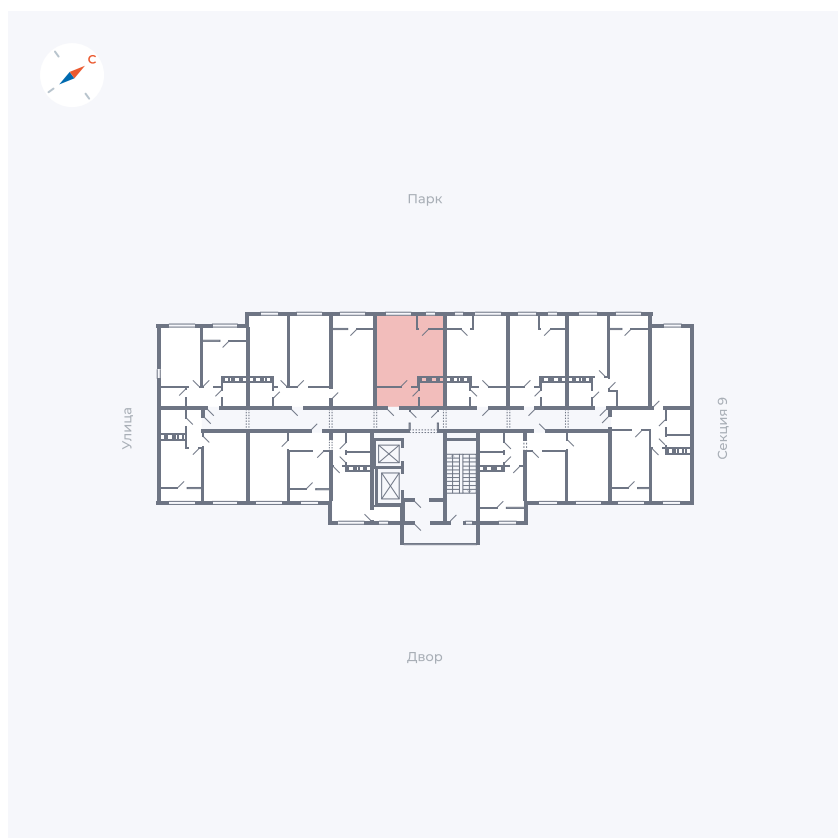

На этаже

Для заметок

Дата генерации: 04.04.2025