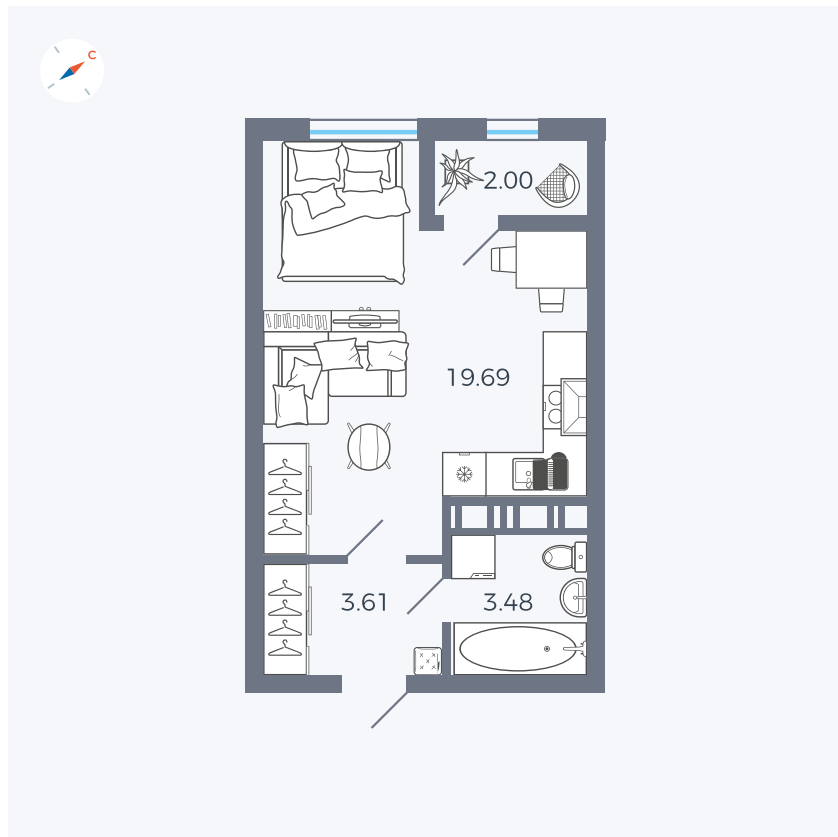

Планировка Тип 008

# Квартира 425

Квартал 42 / Дом 3 / Секция 10 / Этаж 8

Комнат	Студия
Площадь	28.78 м <sup>2</sup>
Срок сдачи	III кв. 2025
Вид из окна	Парк