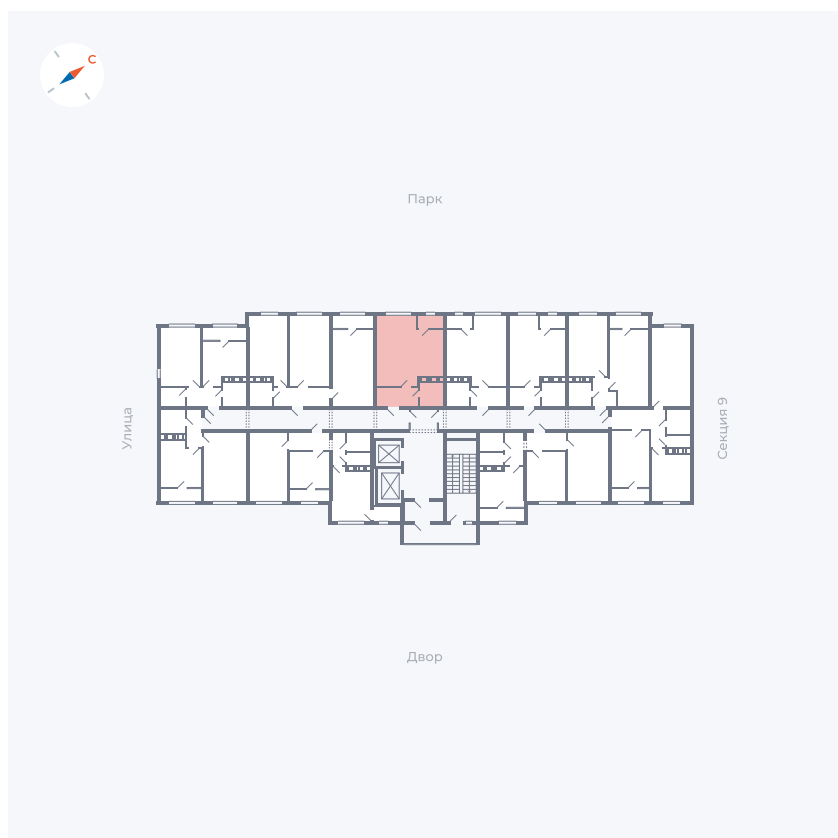

На этаже

Для заметок

Дата генерации: 23.01.2025