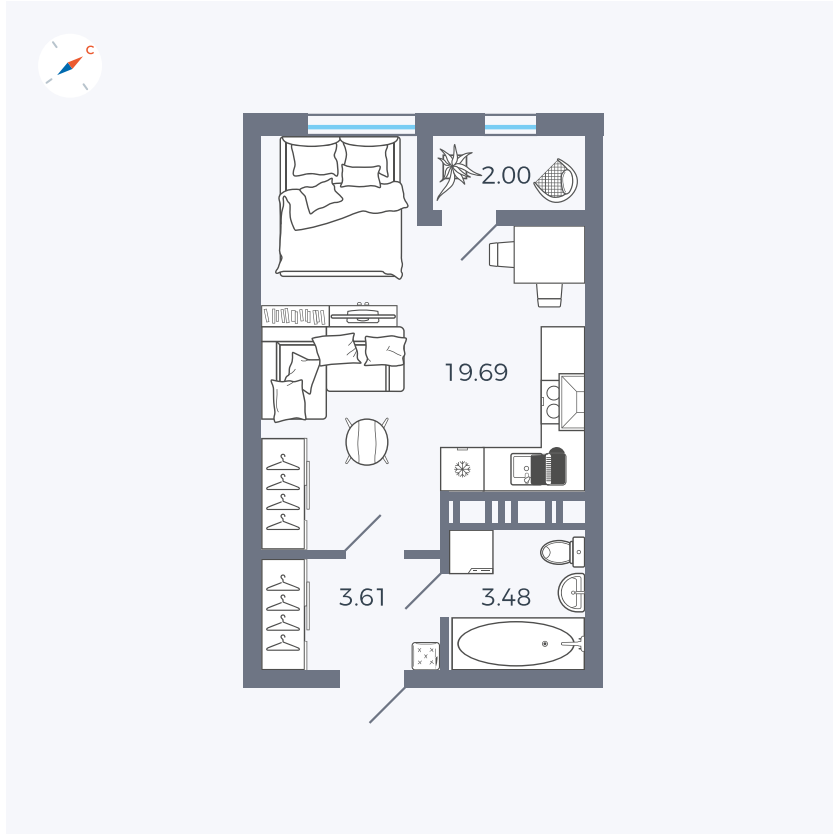

Планировка Тип 008

Квартира 425

Квартал 42 / Дом 3 / Секция 10 / Этаж 8

Комнат	Студия
Площадь	28.78 м ²
Срок сдачи	III кв. 2025
Вид из окна	Парк

Отделка

Цена:

0 ₪

Вы можете забронировать эту квартиру, или получить консультацию позвонив по номеру