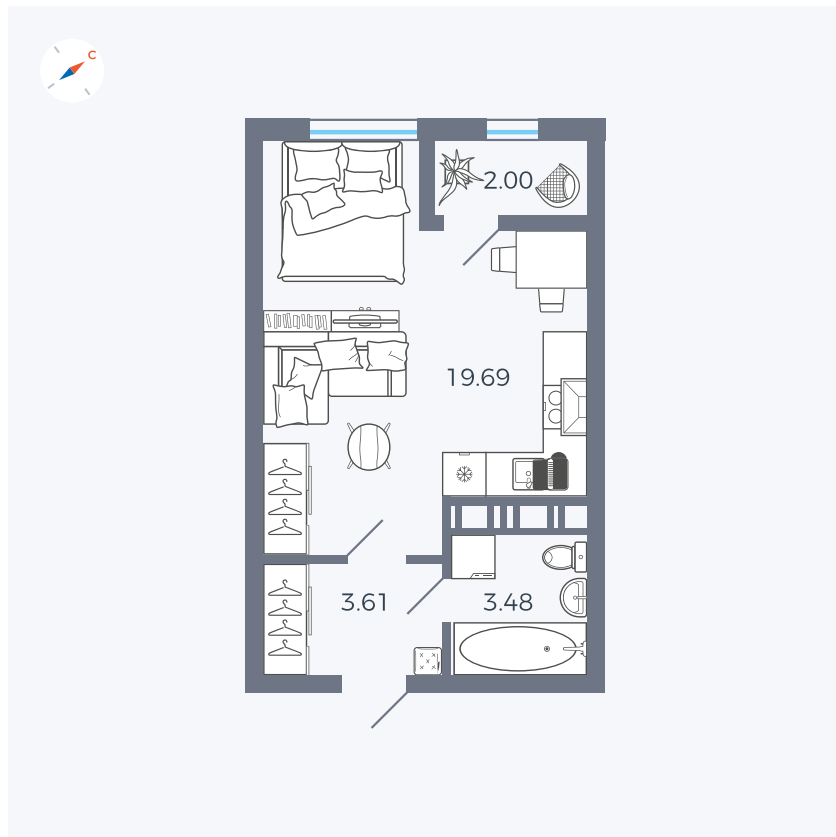

Планировка Тип 008

Квартира 425

Квартал 42 / Дом 3 / Секция 10 / Этаж 8

Комнат	Студия
Площадь	28.78 м ²
Срок сдачи	III кв. 2025
Вид из окна	Парк

Отделка

Цена: **0 ₪**

Вы можете забронировать эту квартиру, или получить консультацию позвонив по номеру