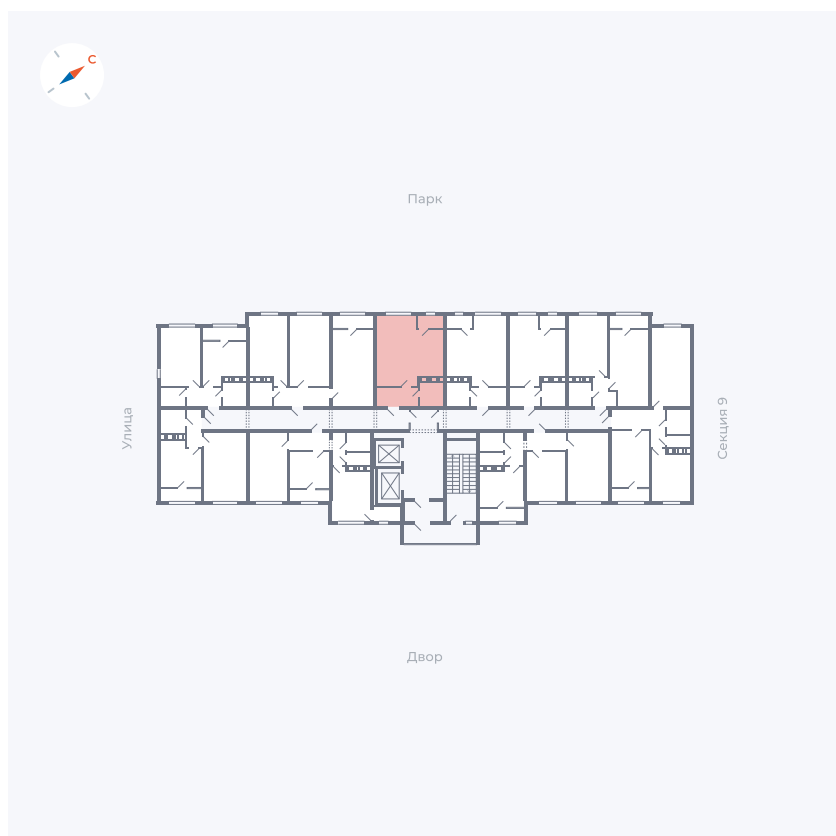

На этаже

Для заметок

Дата генерации: 27.04.2025