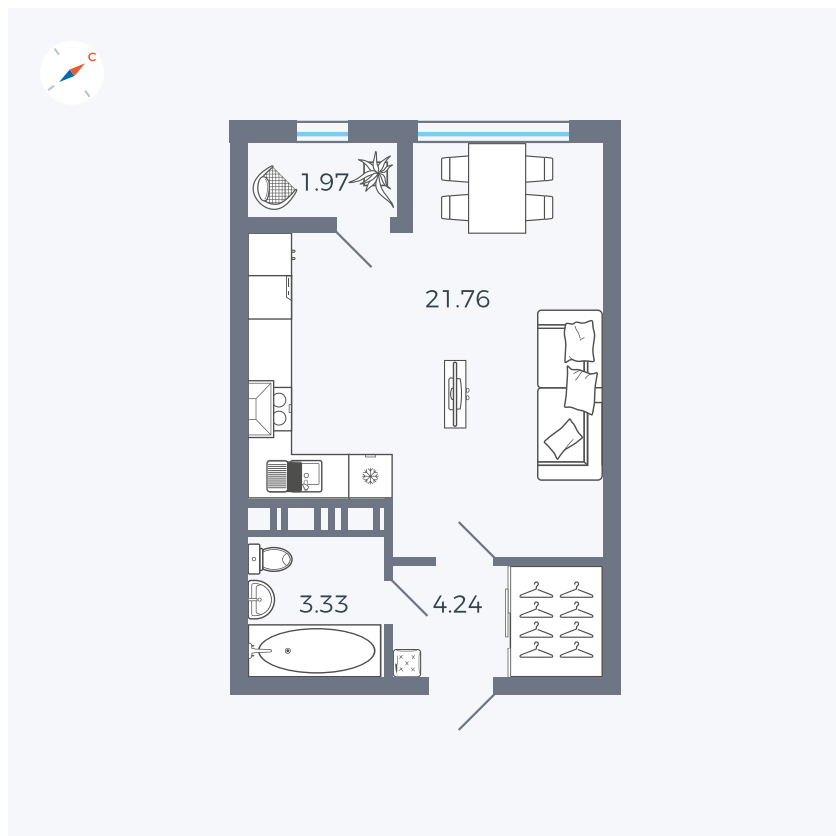

# Квартира 424

Квартал 42 / Дом 3 / Секция 10 / Этаж 8

Комнат	Студия
Площадь	31.3 м <sup>2</sup>
Срок сдачи	Дом сдан
Вид из окна	Парк