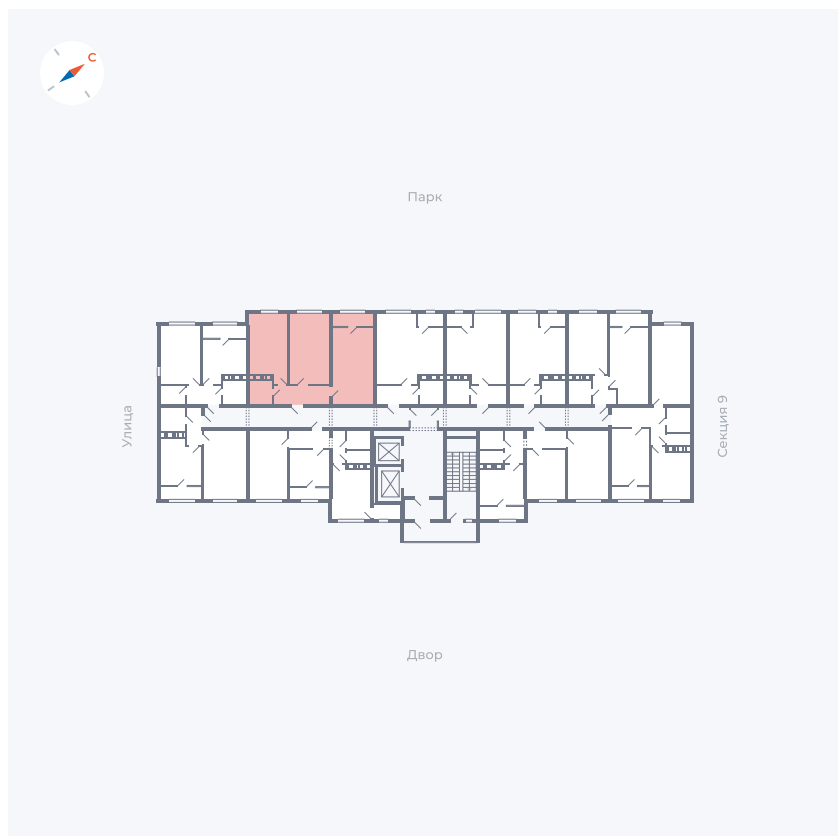

На этаже

Для заметок

Дата генерации: 22.12.2024