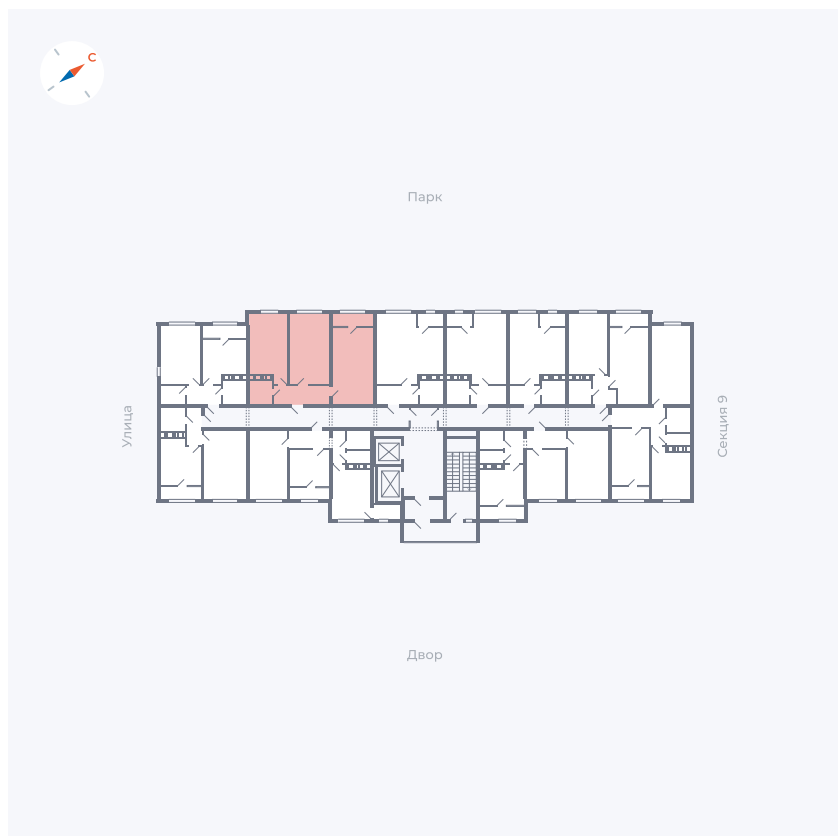

# Квартира 424

Квартал 42 / Дом 3 / Секция 10 / Этаж 8

Комнат	Студия
Площадь	31.3 м <sup>2</sup>
Срок сдачи	III кв. 2025
Вид из окна	Парк

## На этаже