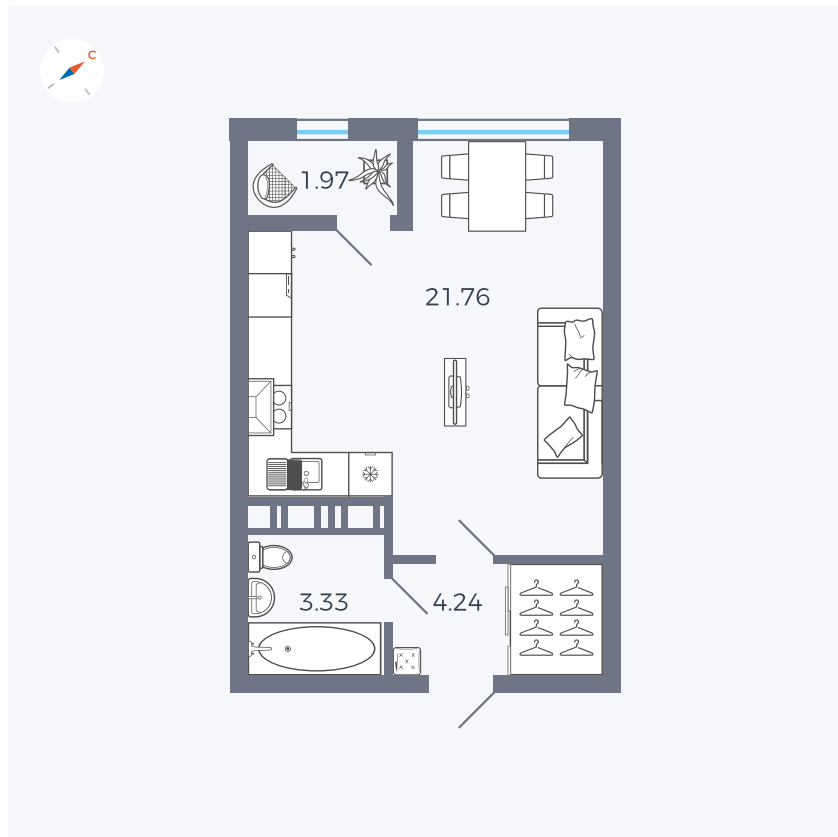

# Квартира 424

Квартал 42 / Дом 3 / Секция 10 / Этаж 8

Комнат	Студия
Площадь	31.3 м <sup>2</sup>
Срок сдачи	III кв. 2025
Вид из окна	Парк