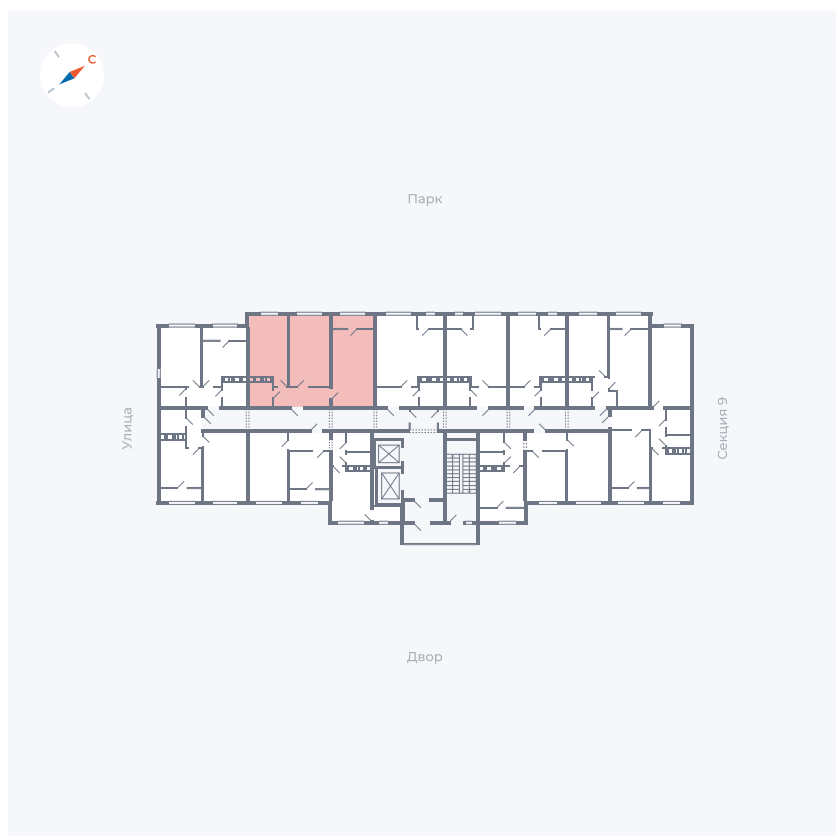

# Квартира 424

Квартал 42 / Дом 3 / Секция 10 / Этаж 8

Комнат	Студия
Площадь	31.3 м <sup>2</sup>
Срок сдачи	Дом сдан
Вид из окна	Парк

## На этаже