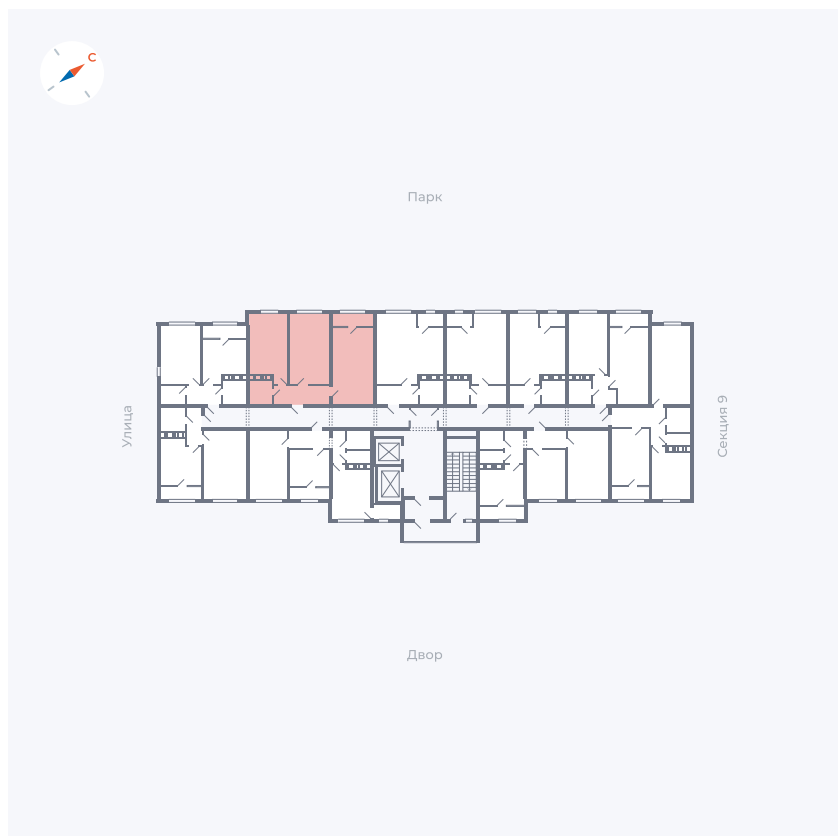

# Квартира 424

Квартал 42 / Дом 3 / Секция 10 / Этаж 8

Комнат	Студия
Площадь	31.3 м <sup>2</sup>
Срок сдачи	Дом сдан
Вид из окна	Парк

## На этаже