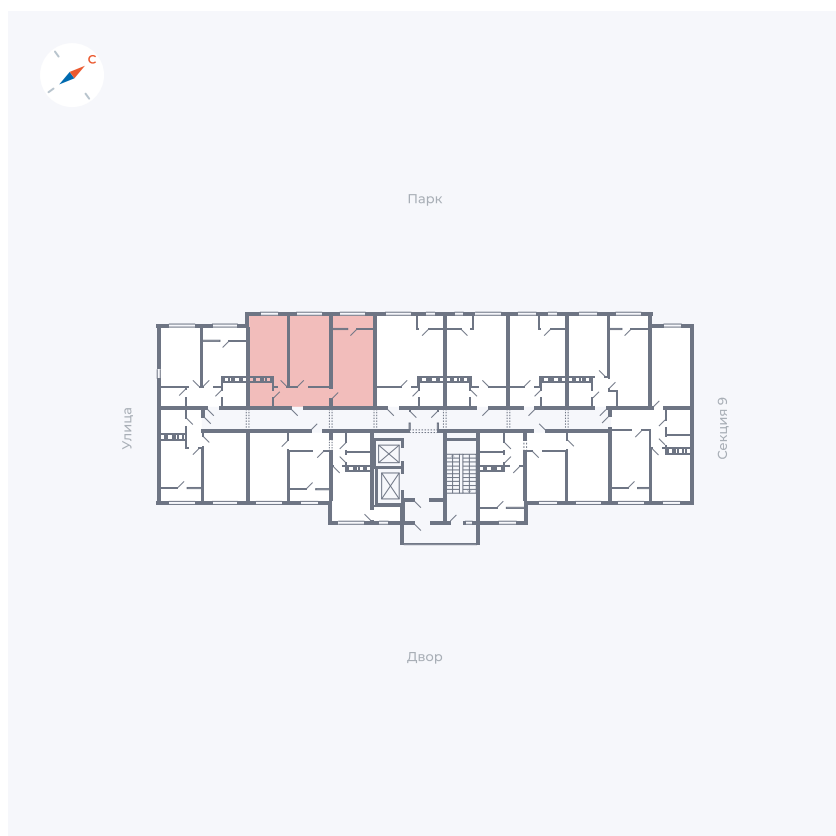

На этаже

Для заметок

Дата генерации: 10.04.2025