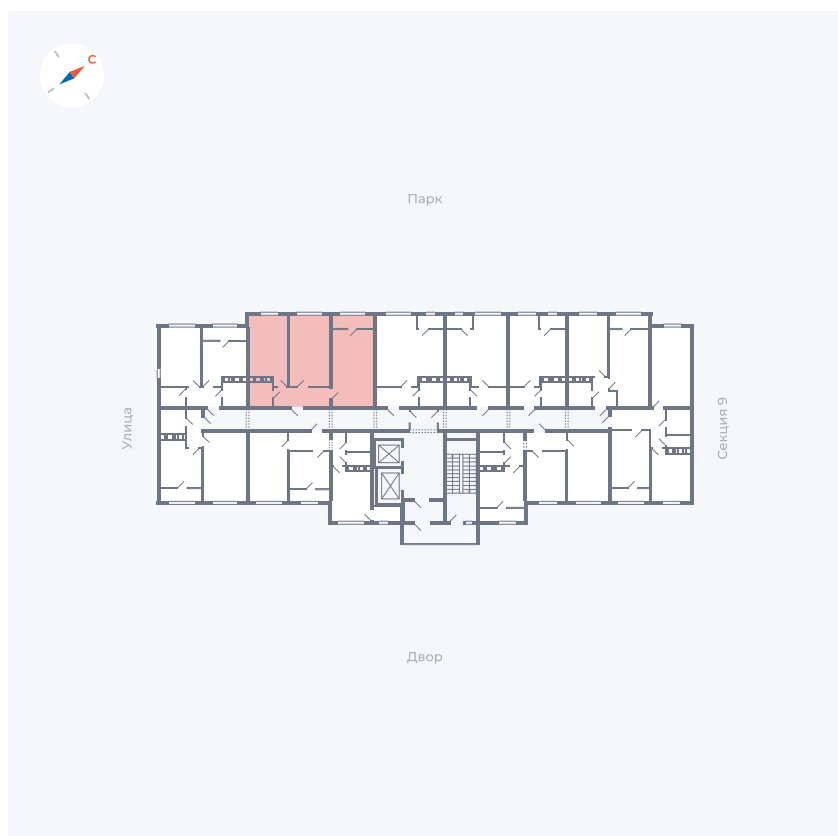

# Квартира 424

Квартал 42 / Дом 3 / Секция 10 / Этаж 8

Комнат	Студия
Площадь	31.3 м <sup>2</sup>
Срок сдачи	III кв. 2025
Вид из окна	Парк

## На этаже