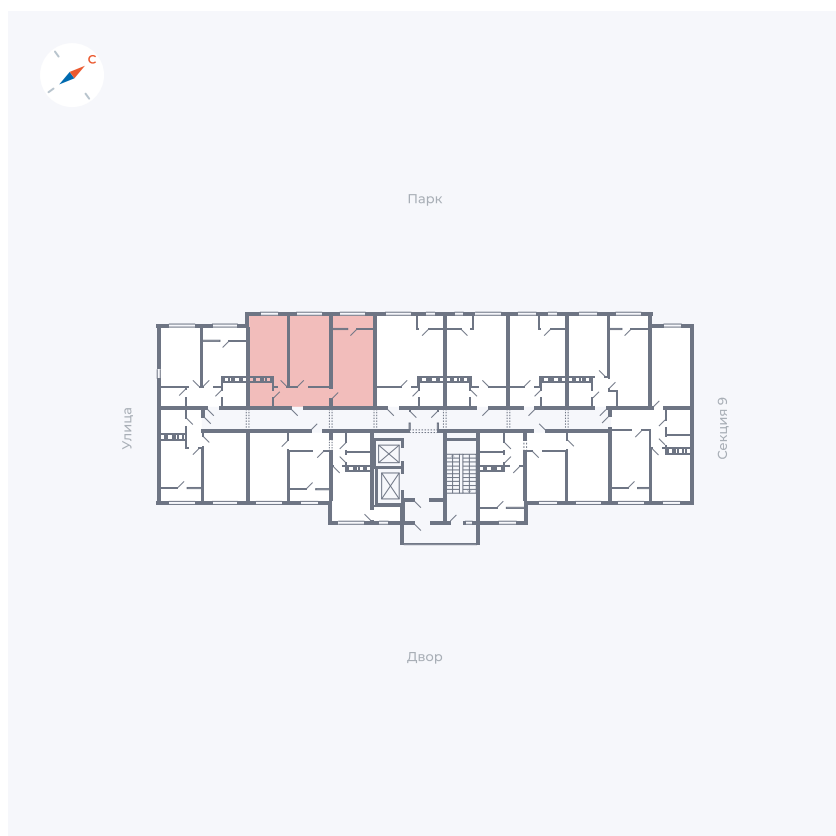

# Квартира 424

Квартал 42 / Дом 3 / Секция 10 / Этаж 8

Комнат	Студия
Площадь	31.3 м <sup>2</sup>
Срок сдачи	III кв. 2025
Вид из окна	Парк

## На этаже