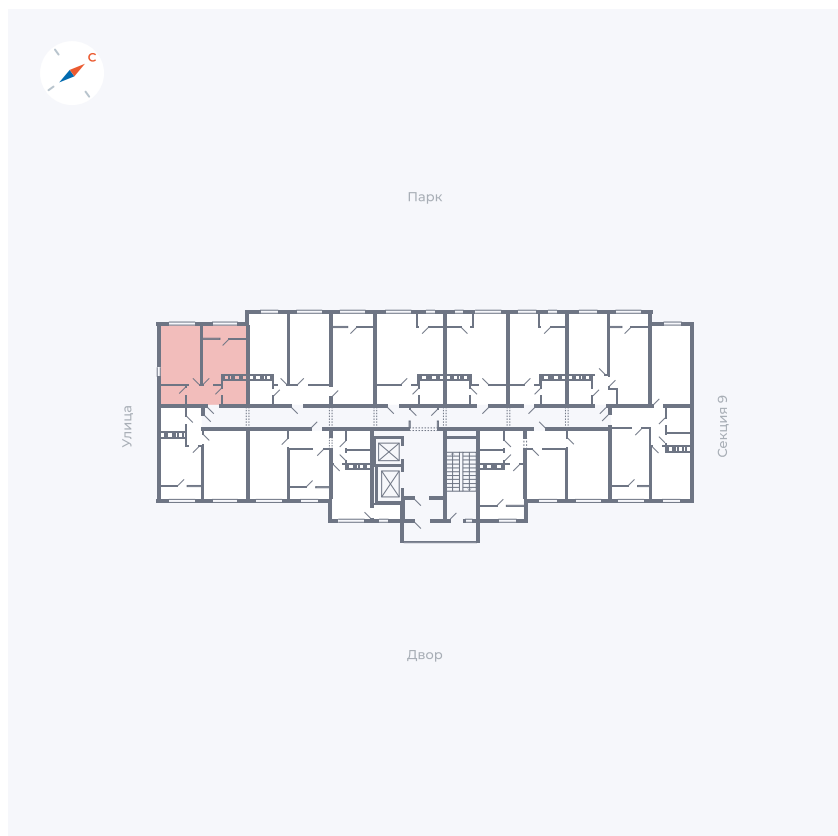

# Квартира 423

Квартал 42 / Дом 3 / Секция 10 / Этаж 8

Комнат	Студия
Площадь	34.44 м <sup>2</sup>
Срок сдачи	Дом сдан
Вид из окна	Парк