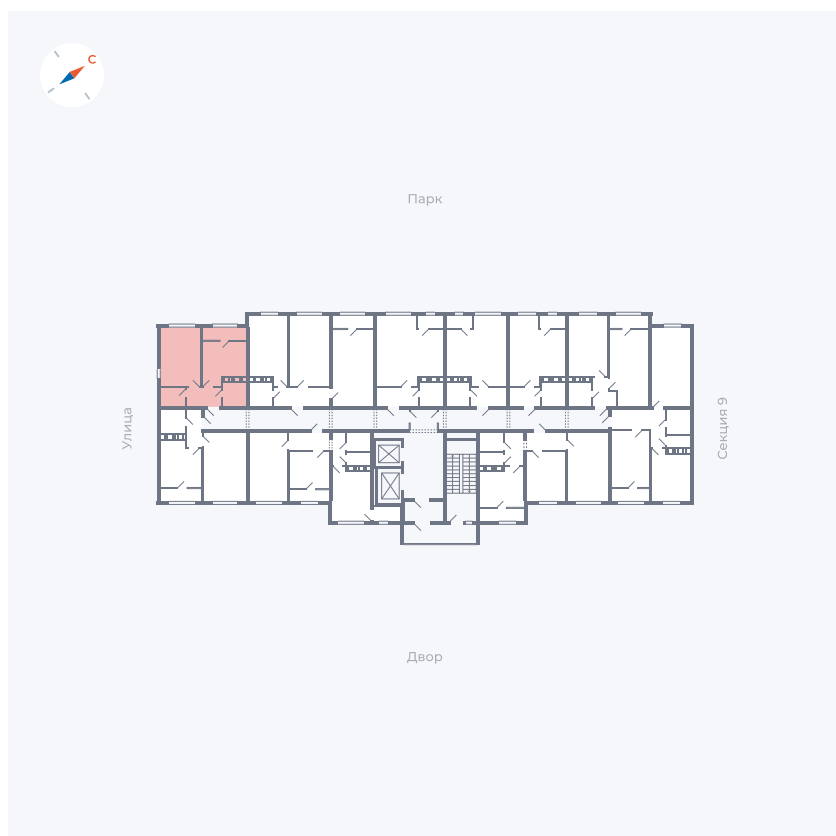

На этаже

Для заметок

Дата генерации: 30.06.2026