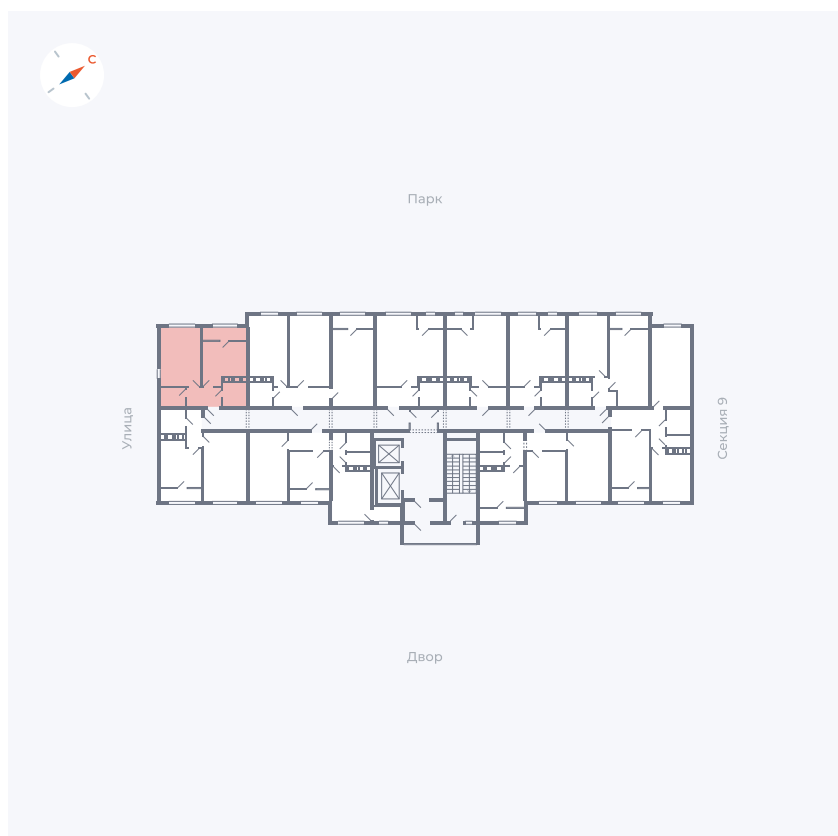

На этаже

Для заметок

Дата генерации: 10.06.2026