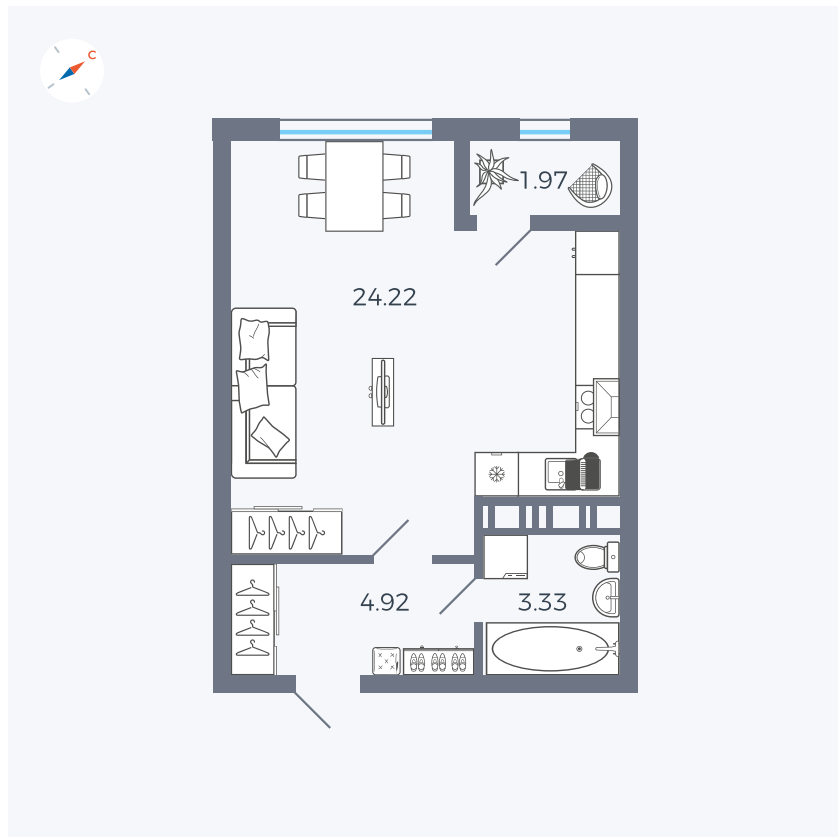

Планировка Тип 008

Квартира 423

Квартал 42 / Дом 3 / Секция 10 / Этаж 8

Комнат	Студия
Площадь	34.44 м ²
Срок сдачи	III кв. 2025
Вид из окна	Парк

Отделка

Цена:

0 ₪

Вы можете забронировать эту квартиру, или получить консультацию позвонив по номеру