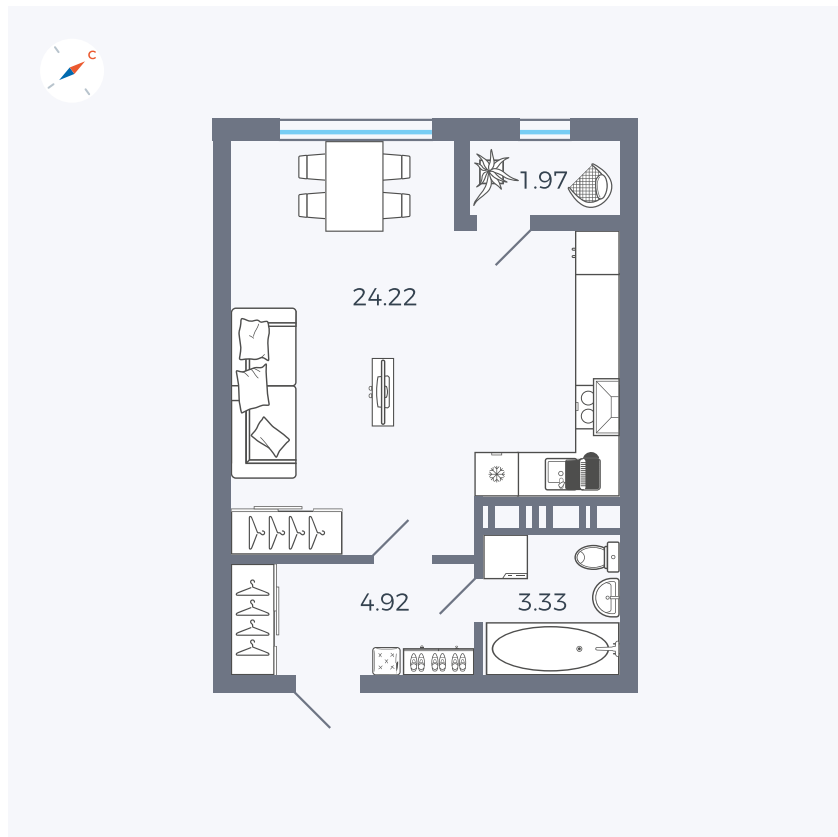

Планировка Тип 008

# Квартира 423

Квартал 42 / Дом 3 / Секция 10 / Этаж 8

Комнат	Студия
Площадь	34.44 м <sup>2</sup>
Срок сдачи	III кв. 2025
Вид из окна	Парк