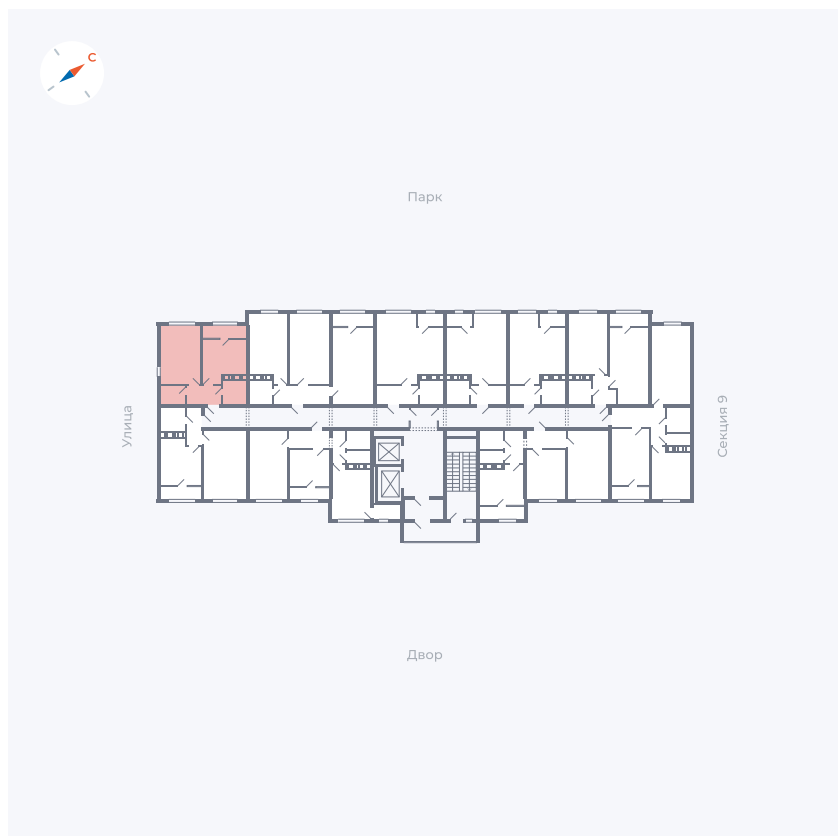

На этаже

Для заметок

Дата генерации: 22.12.2024