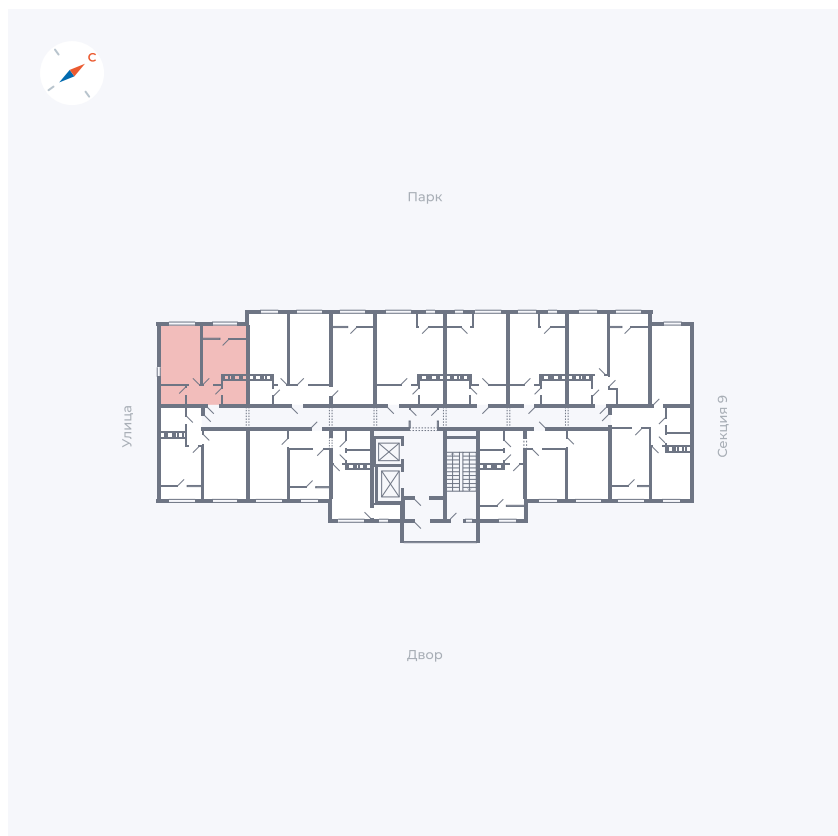

На этаже

Для заметок

Дата генерации: 06.04.2026