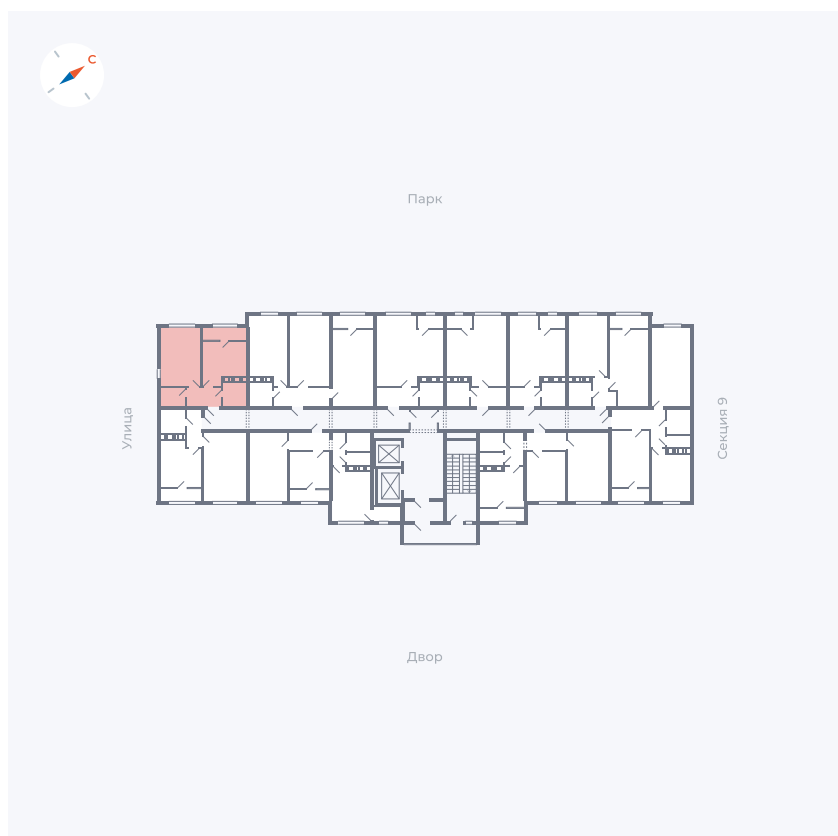

На этаже

Для заметок

Дата генерации: 04.04.2025