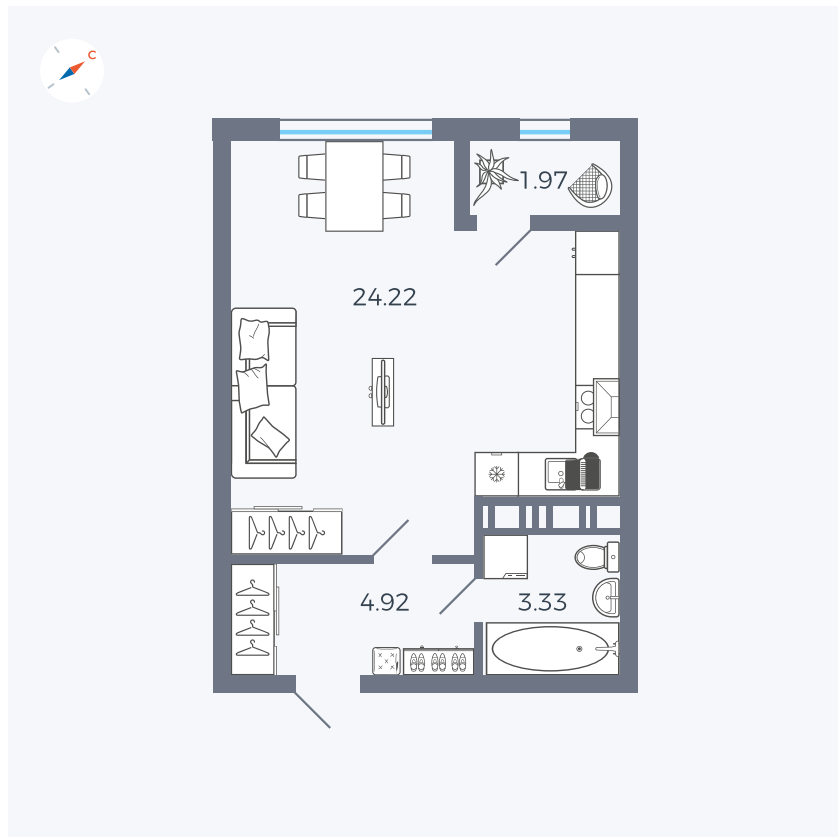

Планировка Тип 008

Квартира 423

Квартал 42 / Дом 3 / Секция 10 / Этаж 8

Комнат	Студия
Площадь	34.44 м ²
Срок сдачи	Дом сдан
Вид из окна	Парк

Отделка

Цена:

0 ₹

Вы можете забронировать эту квартиру, или получить консультацию позвонив по номеру