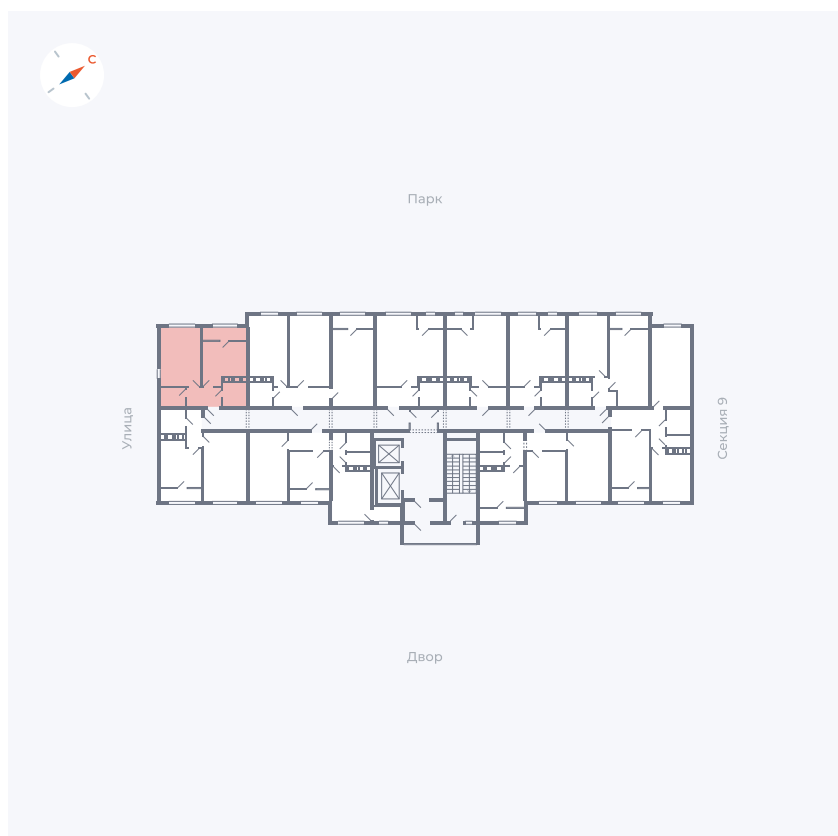

На этаже

Для заметок

Дата генерации: 30.06.2026