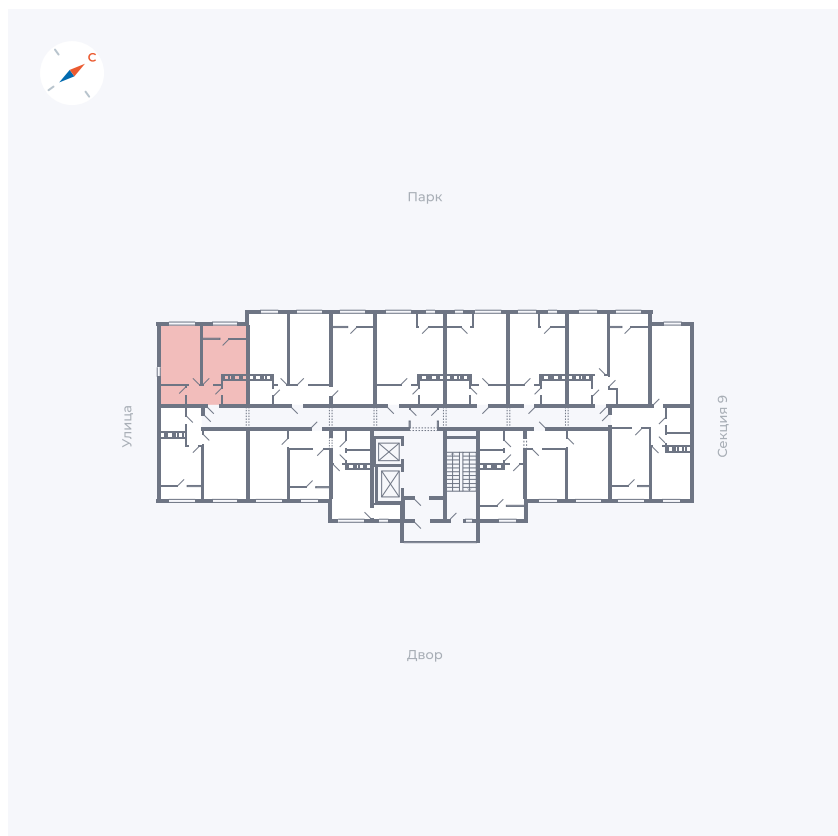

На этаже

Для заметок

Дата генерации: 08.04.2026