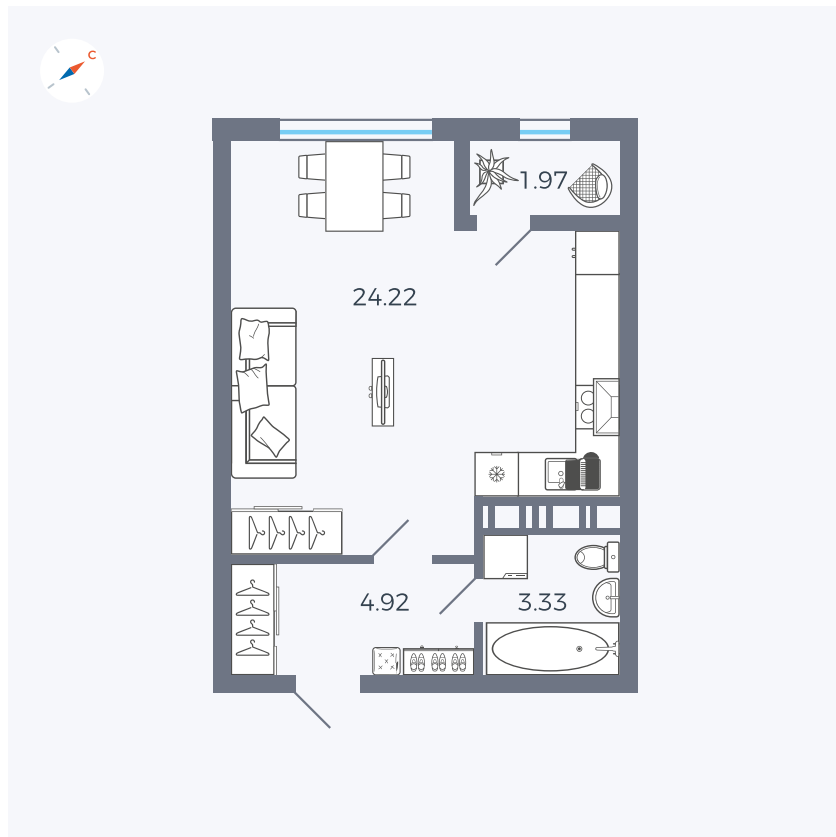

Планировка Тип 008

# Квартира 423

Квартал 42 / Дом 3 / Секция 10 / Этаж 8

Комнат	Студия
Площадь	34.44 м <sup>2</sup>
Срок сдачи	III кв. 2025
Вид из окна	Парк