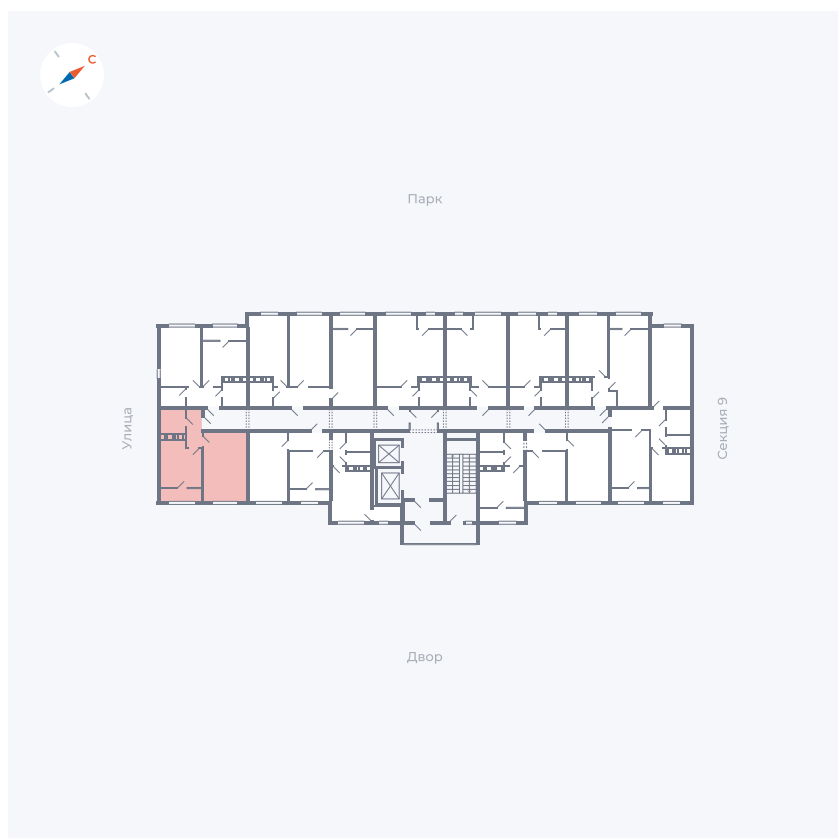

# Квартира 420

Квартал 42 / Дом 3 / Секция 10 / Этаж 8

Комнат	1
Площадь	38.81 м²
Срок сдачи	Дом сдан
Вид из окна	Двор

## На этаже