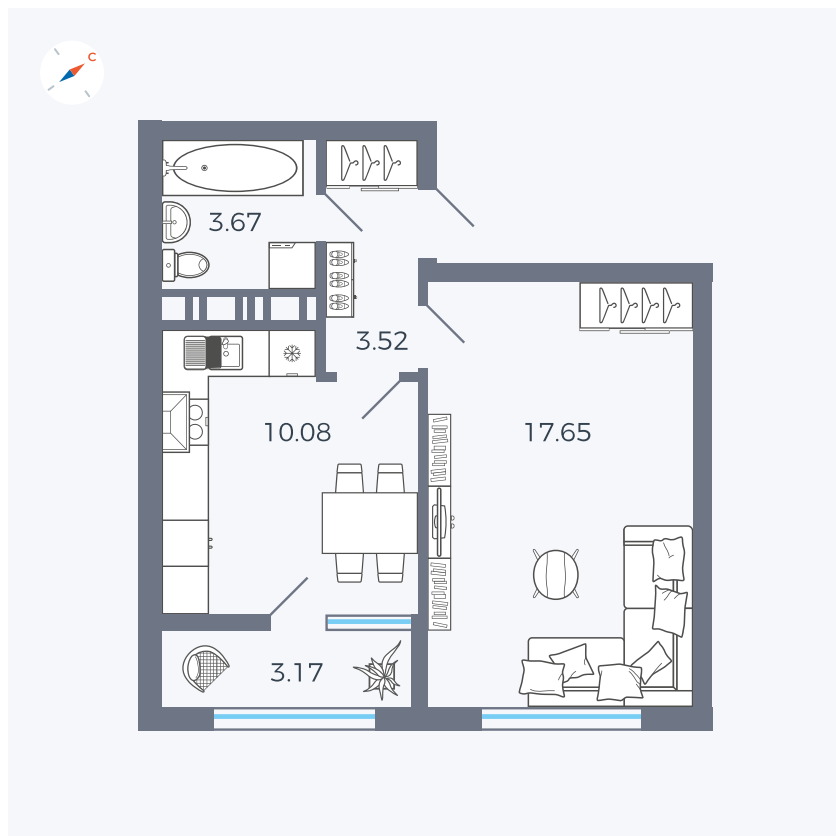

Планировка Тип 132

Квартира 420

Квартал 42 / Дом 3 / Секция 10 / Этаж 8

Комнат 1

Площадь 38.81 м²

Срок сдачи III кв. 2025

Вид из окна Двор

Отделка