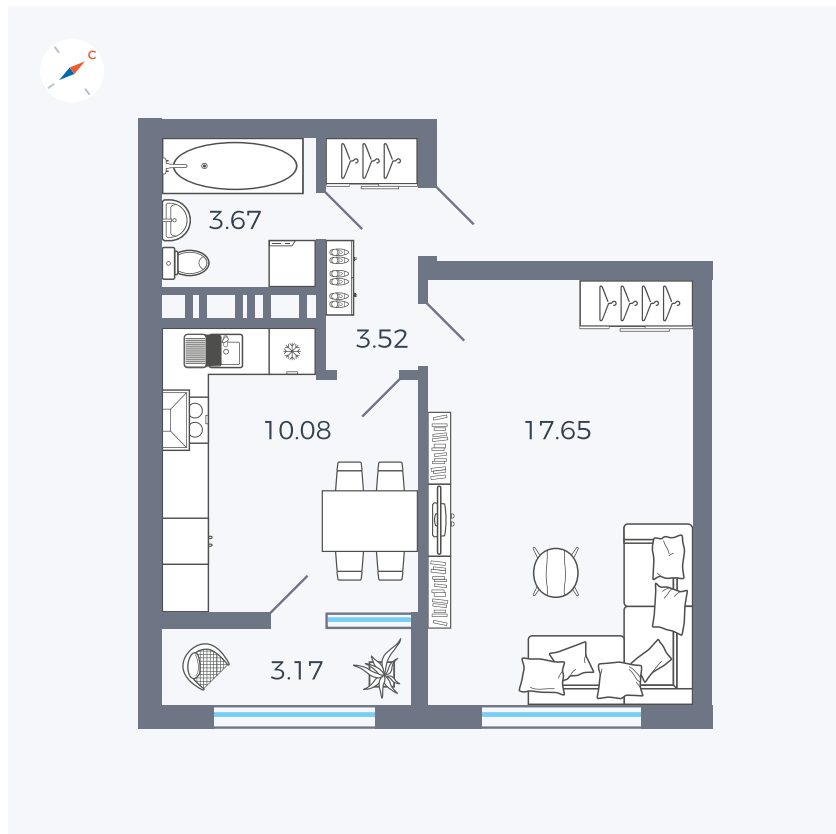

Планировка Тип 132

Квартира 420

Квартал 42 / Дом 3 / Секция 10 / Этаж 8

Комнат	1
Площадь	38.81 м ²
Срок сдачи	III кв. 2025
Вид из окна	Двор

Отделка

Цена:

0 Р

Вы можете забронировать эту квартиру, или получить консультацию позвонив по номеру