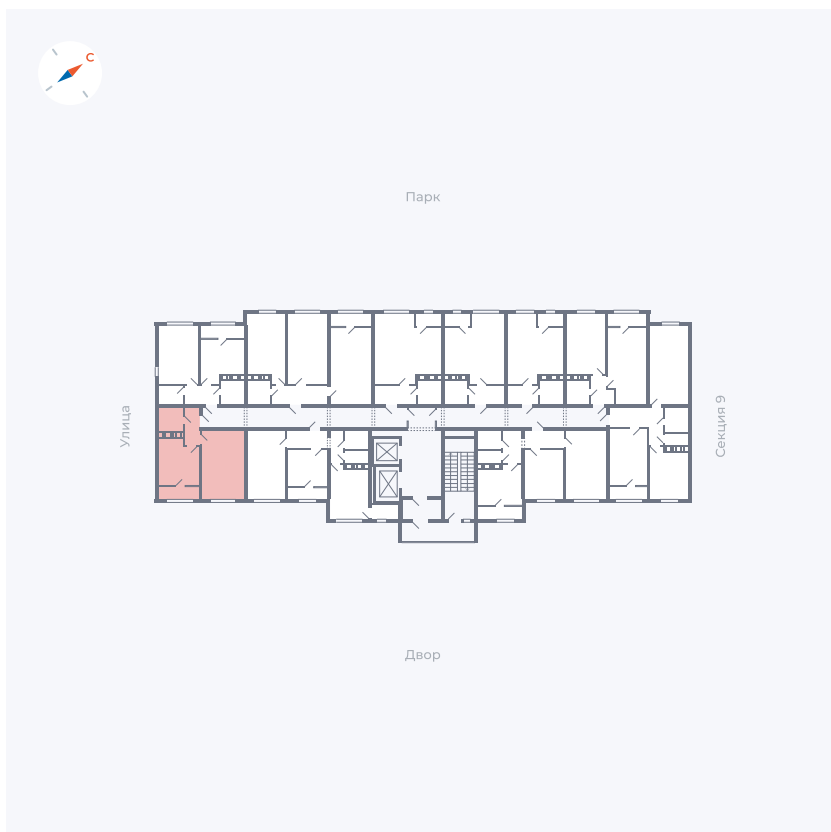

# Квартира 420

Квартал 42 / Дом 3 / Секция 10 / Этаж 8

Комнат	1
Площадь	38.81 м <sup>2</sup>
Срок сдачи	III кв. 2025
Вид из окна	Двор

## На этаже