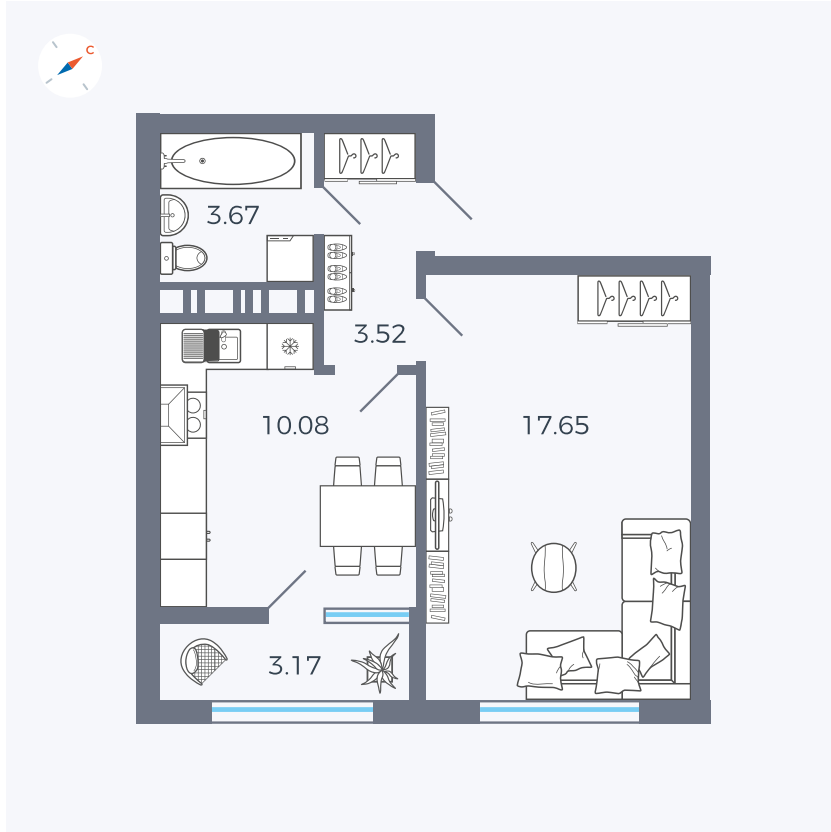

Планировка Тип 132

# Квартира 420

Квартал 42 / Дом 3 / Секция 10 / Этаж 8

Комнат	1
Площадь	38.81 м <sup>2</sup>
Срок сдачи	III кв. 2025
Вид из окна	Двор