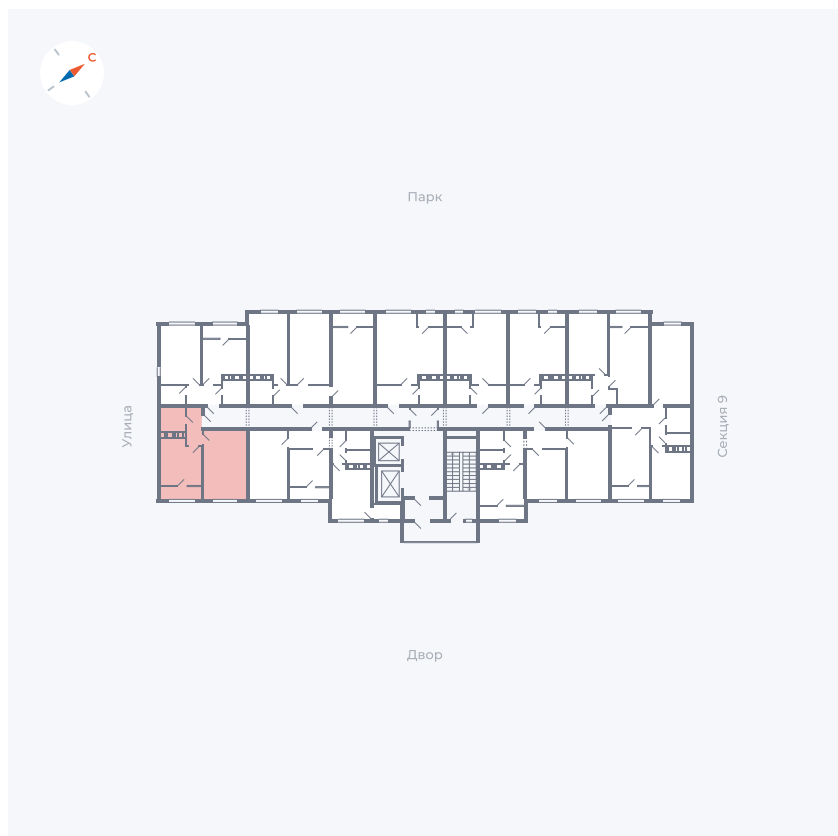

На этаже

Для заметок

Дата генерации: 16.10.2024