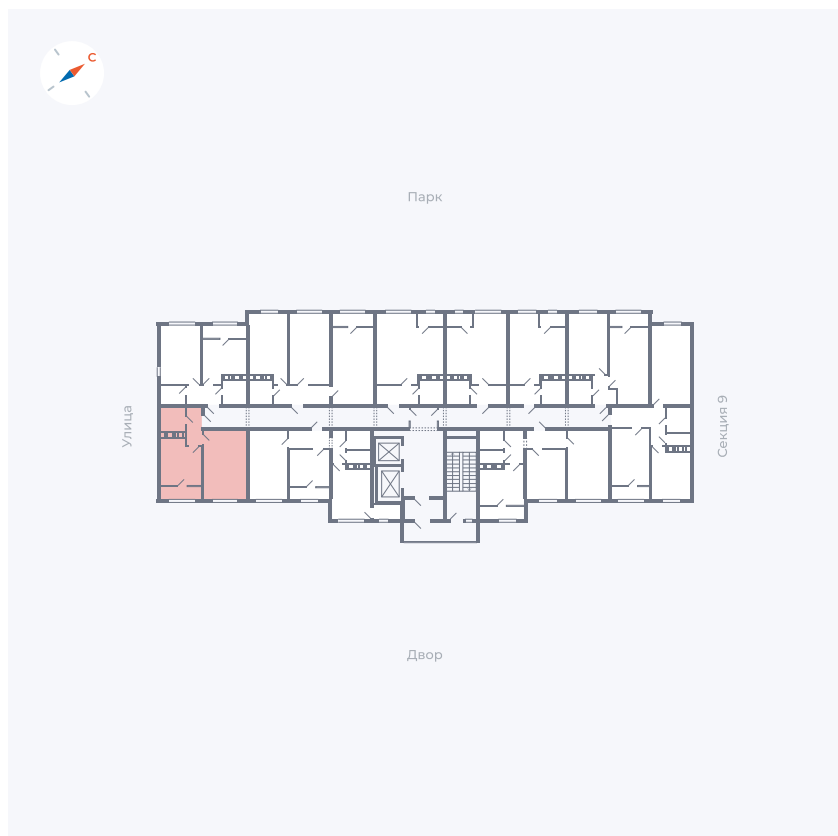

На этаже

Дата генерации: 23.02.2025