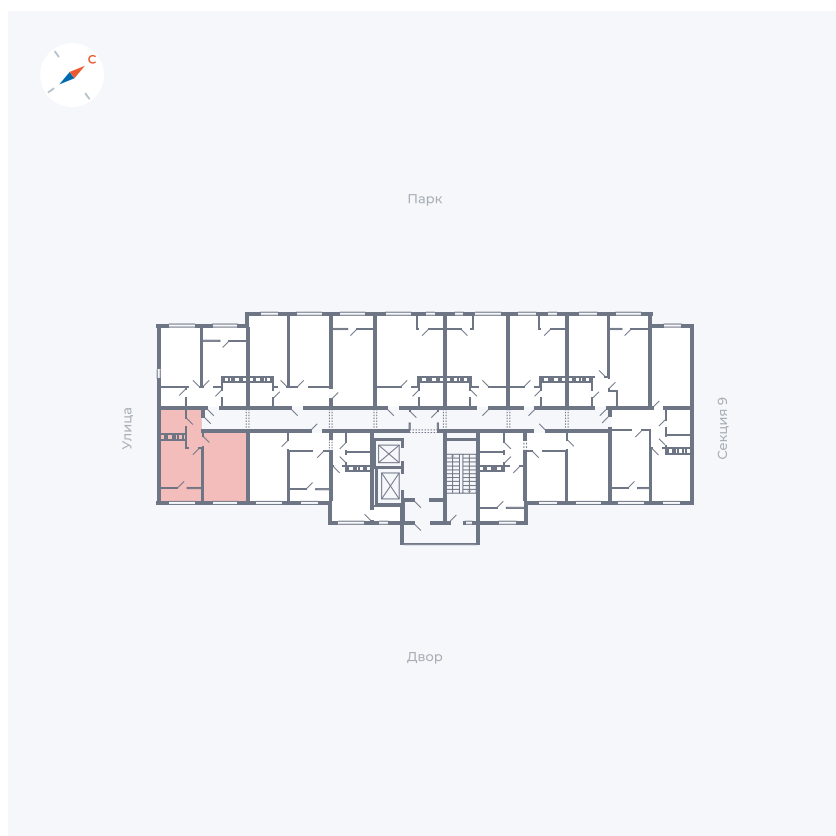

На этаже

Для заметок

Дата генерации: 07.01.2025