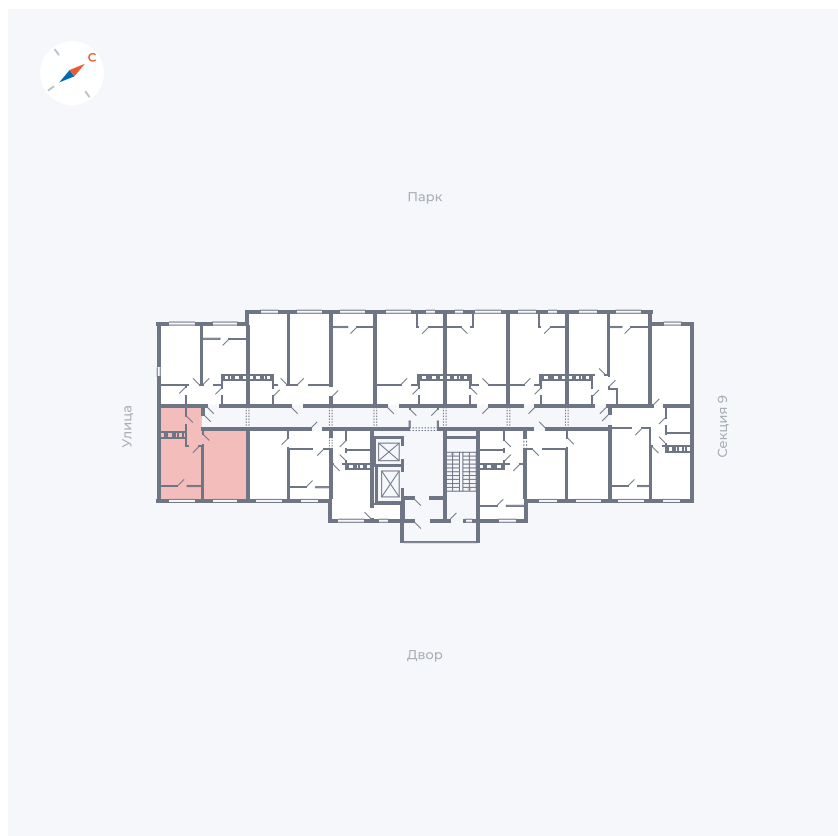

На этаже

Для заметок

Дата генерации: 27.04.2026