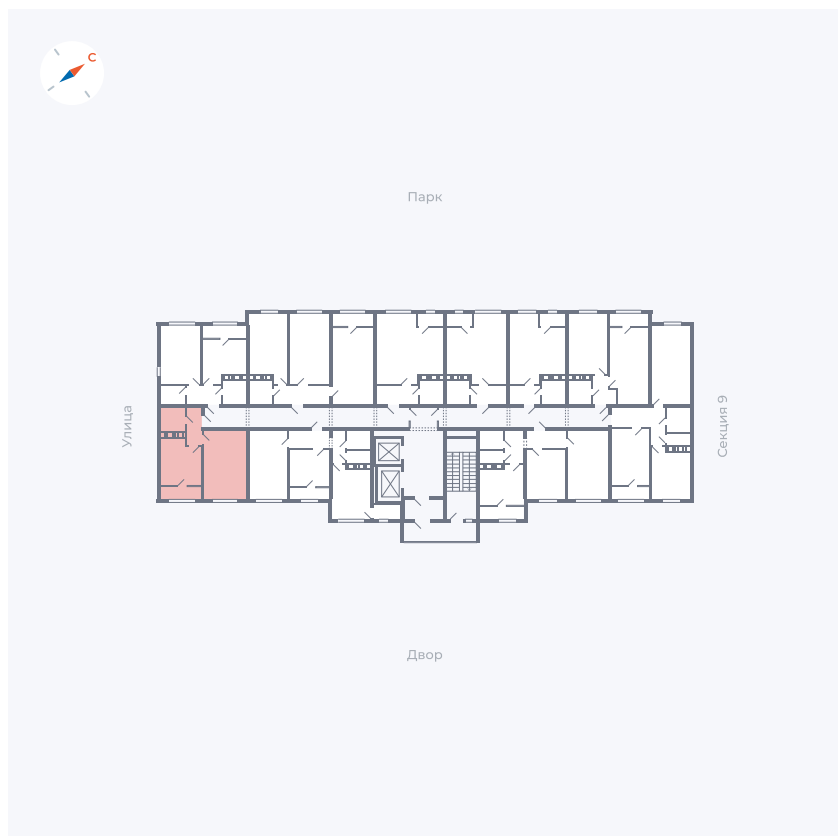

На этаже

Для заметок

Дата генерации: 24.11.2024