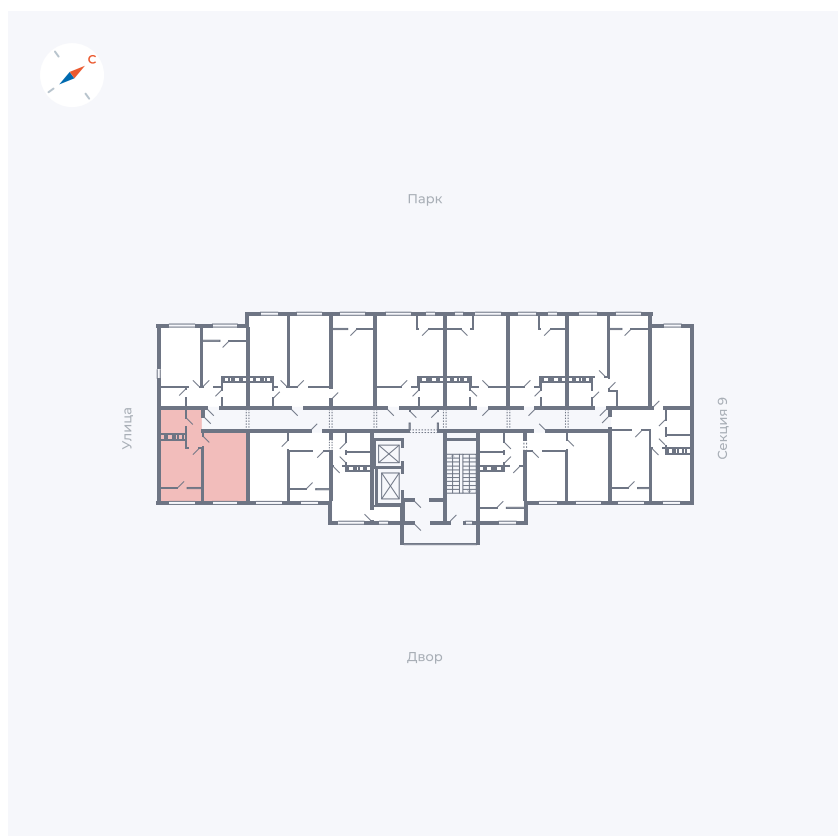

На этаже

Для заметок

Дата генерации: 23.02.2025