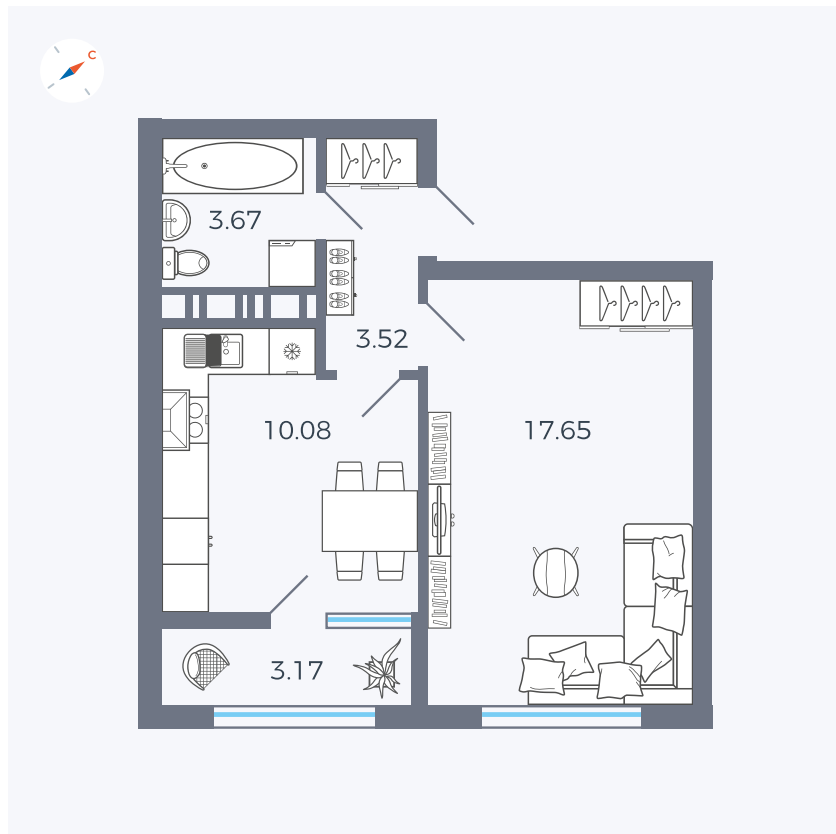

Планировка Тип 132

Квартира 420

Квартал 42 / Дом 3 / Секция 10 / Этаж 8

Комнат	1
Площадь	38.81 м²
Срок сдачи	III кв. 2025
Вид из окна	Двор

Отделка

Цена:

0 Р

Вы можете забронировать эту квартиру, или получить консультацию позвонив по номеру