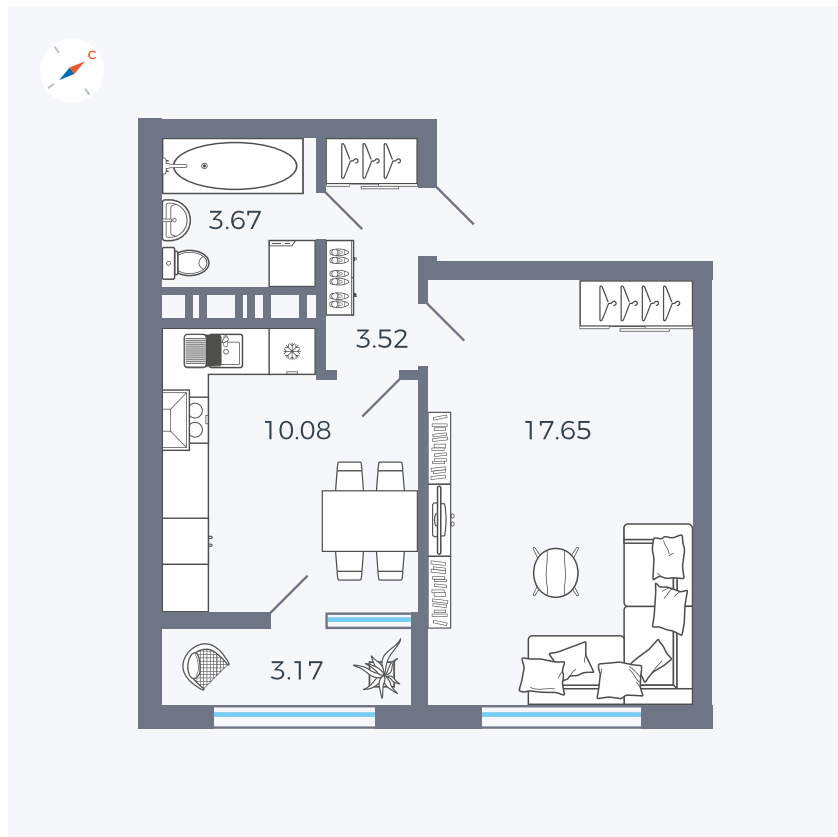

Планировка Тип 132

Квартира 420

Квартал 42 / Дом 3 / Секция 10 / Этаж 8

Комнат	1
Площадь	38.81 м ²
Срок сдачи	III кв. 2025
Вид из окна	Двор

Отделка

Цена:

0 Р

Вы можете забронировать эту квартиру, или получить консультацию позвонив по номеру