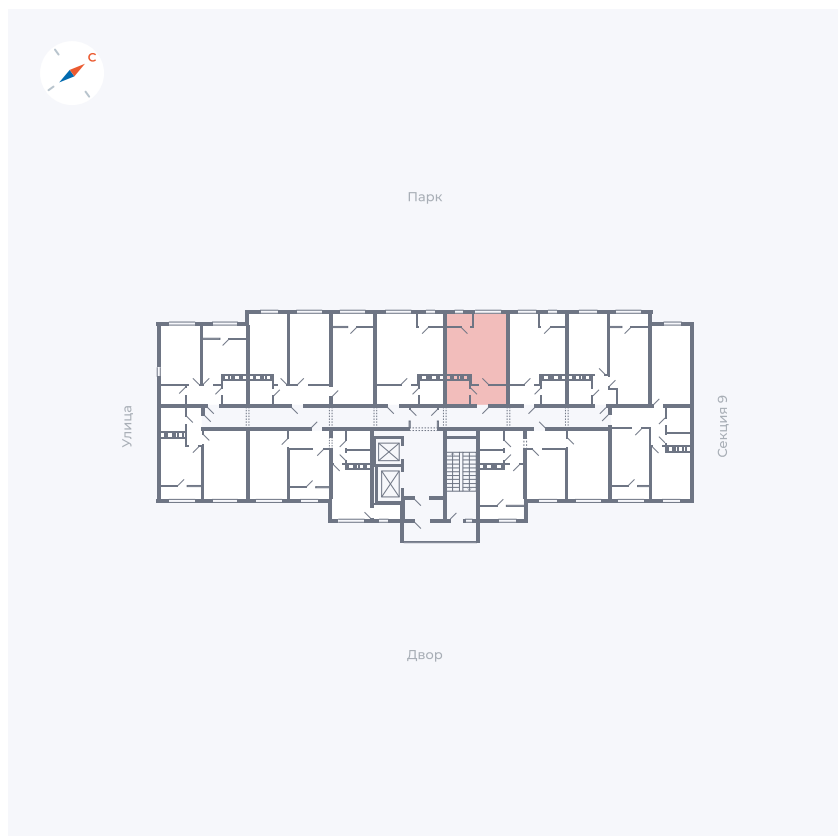

На этаже

Для заметок

Дата генерации: 16.10.2024