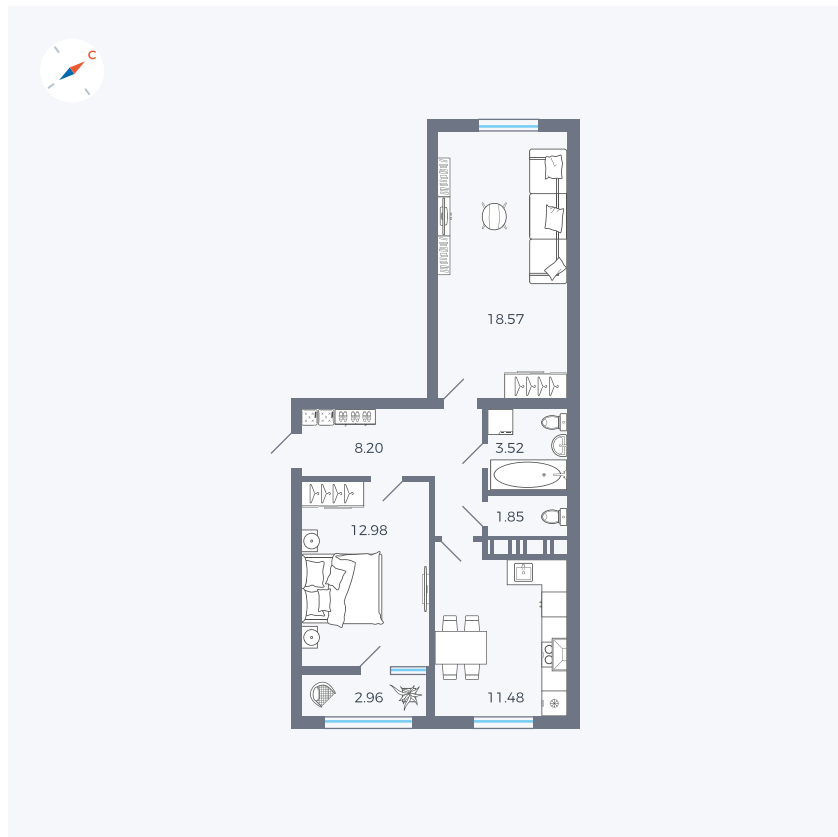

Планировка Тип 248

Квартира 417

Квартал 42 / Дом 3 / Секция 10 / Этаж 7

Комнат 2

Площадь 59.56 м²

Срок сдачи III кв. 2025

Вид из окна Двор, Парк

Отделка