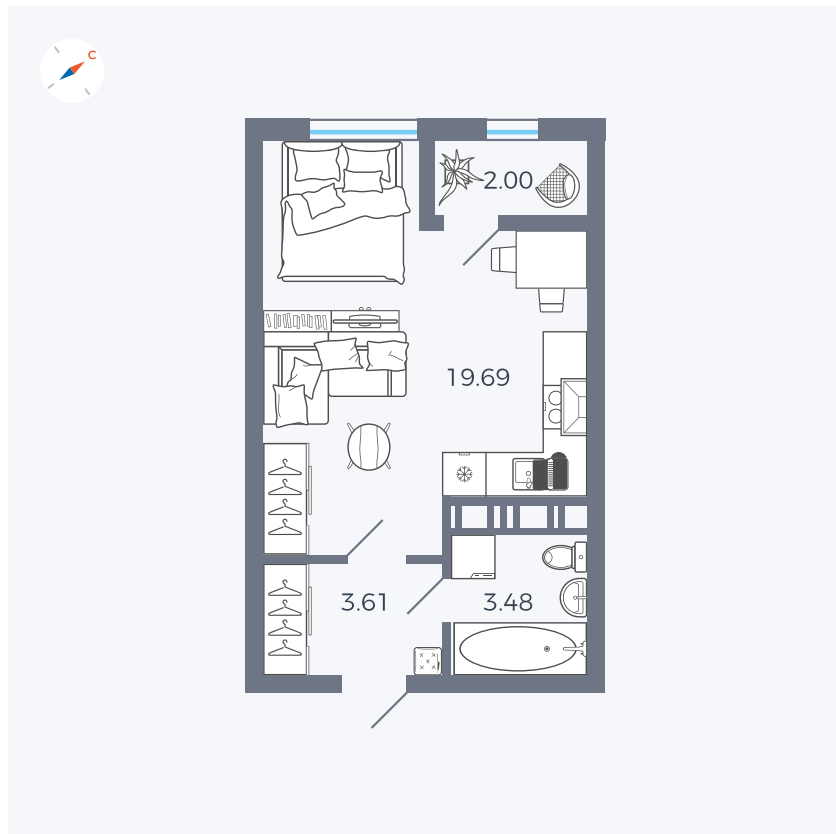

Планировка Тип 008

Квартира 415

Квартал 42 / Дом 3 / Секция 10 / Этаж 7

Комнат	Студия
Площадь	28.78 м ²
Срок сдачи	III кв. 2025
Вид из окна	Парк

Отделка

Цена:

0 Р

Вы можете забронировать эту квартиру, или получить консультацию позвонив по номеру