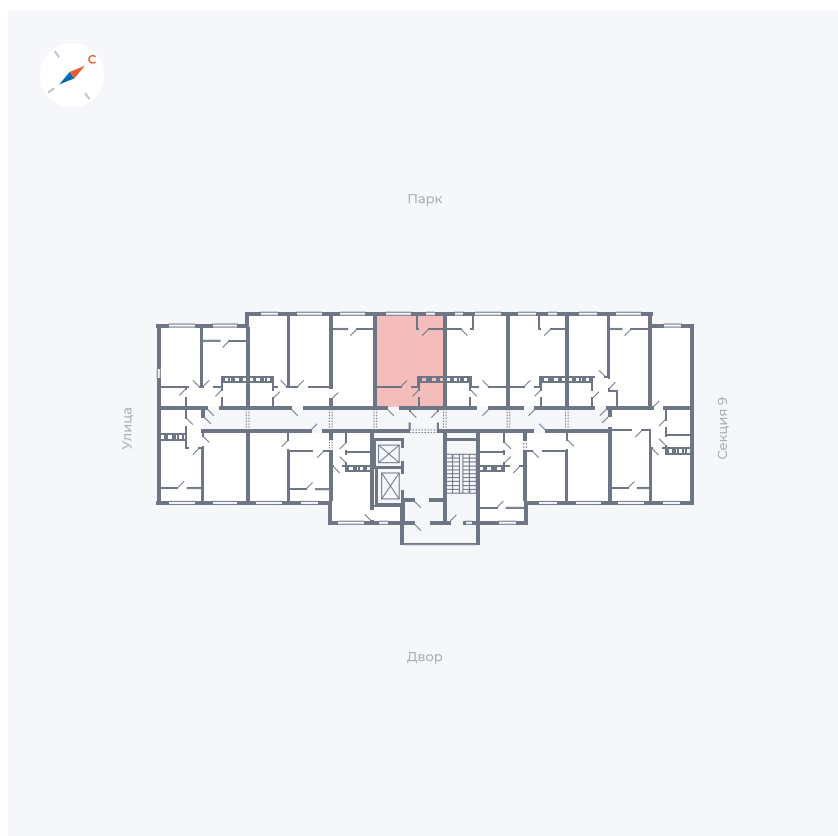

На этаже

Для заметок

Дата генерации: 22.12.2024