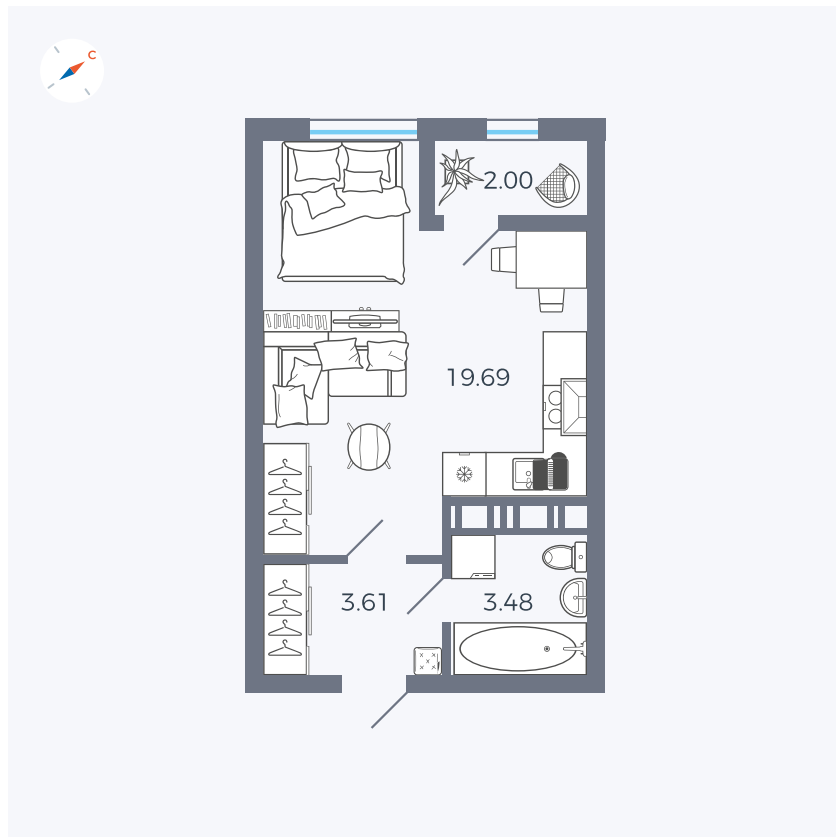

Планировка Тип 008

Квартира 415

Квартал 42 / Дом 3 / Секция 10 / Этаж 7

Комнат	Студия
Площадь	28.78 м ²
Срок сдачи	III кв. 2025
Вид из окна	Парк

Отделка

Цена: **0 ₪**

Вы можете забронировать эту квартиру, или получить консультацию позвонив по номеру