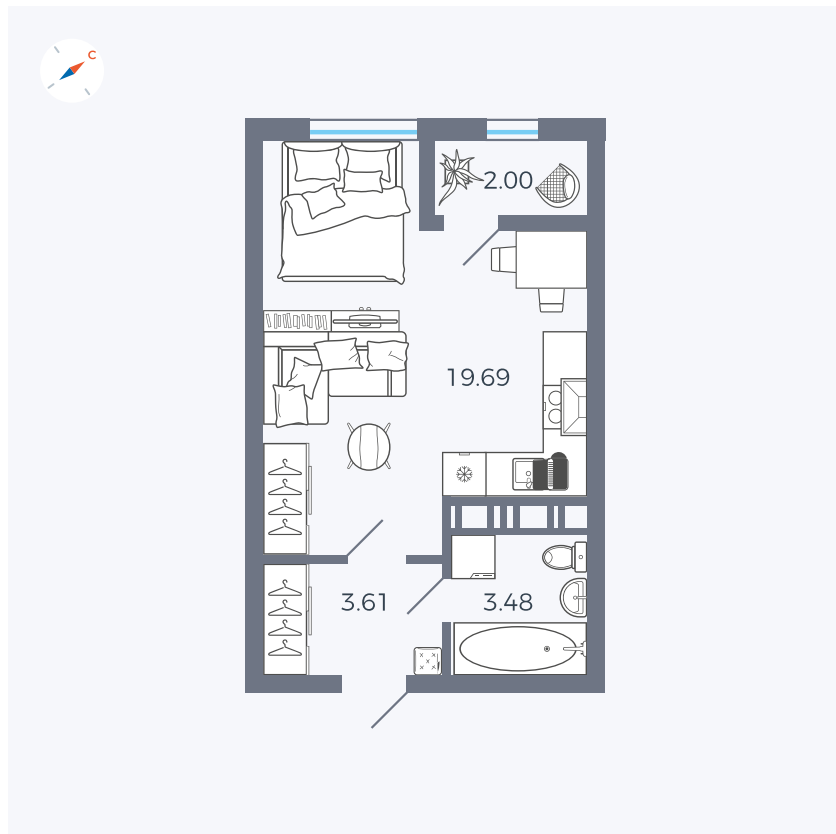

Планировка Тип 008

Квартира 415

Квартал 42 / Дом 3 / Секция 10 / Этаж 7

Комнат	Студия
Площадь	28.78 м ²
Срок сдачи	III кв. 2025
Вид из окна	Парк

Отделка

Цена: **0 ₪**

Вы можете забронировать эту квартиру, или получить консультацию позвонив по номеру