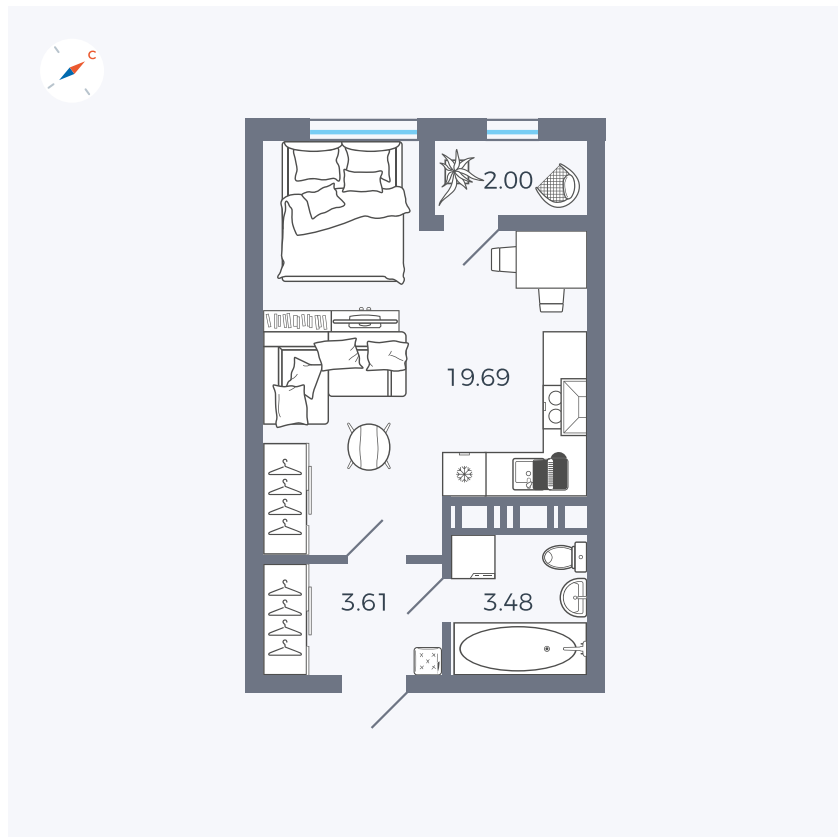

Планировка Тип 008

# Квартира 415

Квартал 42 / Дом 3 / Секция 10 / Этаж 7

Комнат	Студия
Площадь	28.78 м <sup>2</sup>
Срок сдачи	III кв. 2025
Вид из окна	Парк