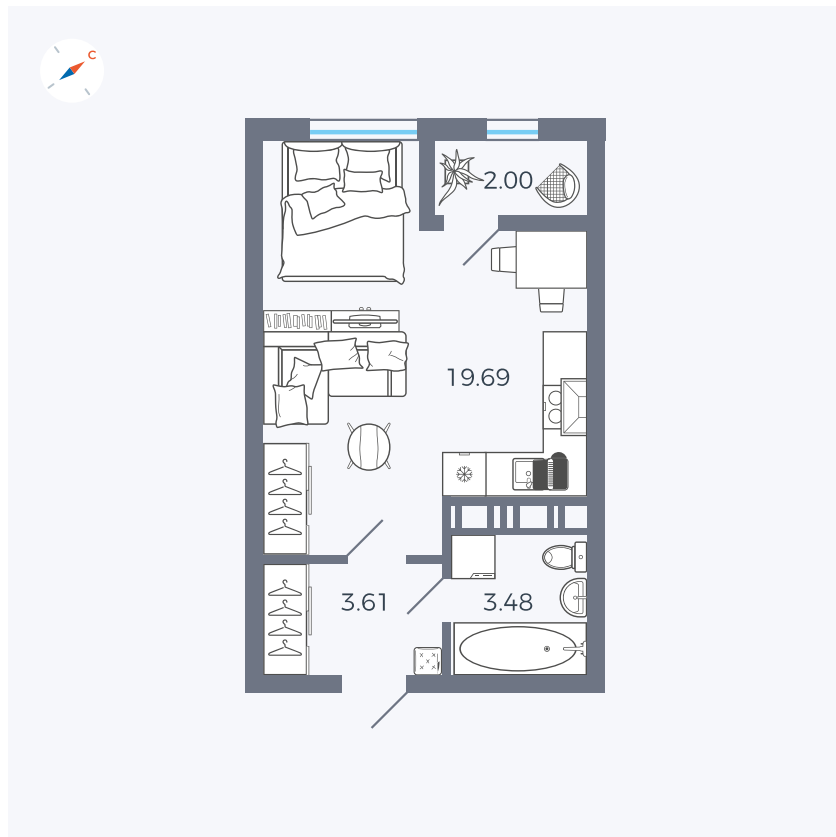

Планировка Тип 008

Квартира 415

Квартал 42 / Дом 3 / Секция 10 / Этаж 7

Комнат	Студия
Площадь	28.78 м ²
Срок сдачи	III кв. 2025
Вид из окна	Парк

Отделка

Цена:

0 Р

Вы можете забронировать эту квартиру, или получить консультацию позвонив по номеру