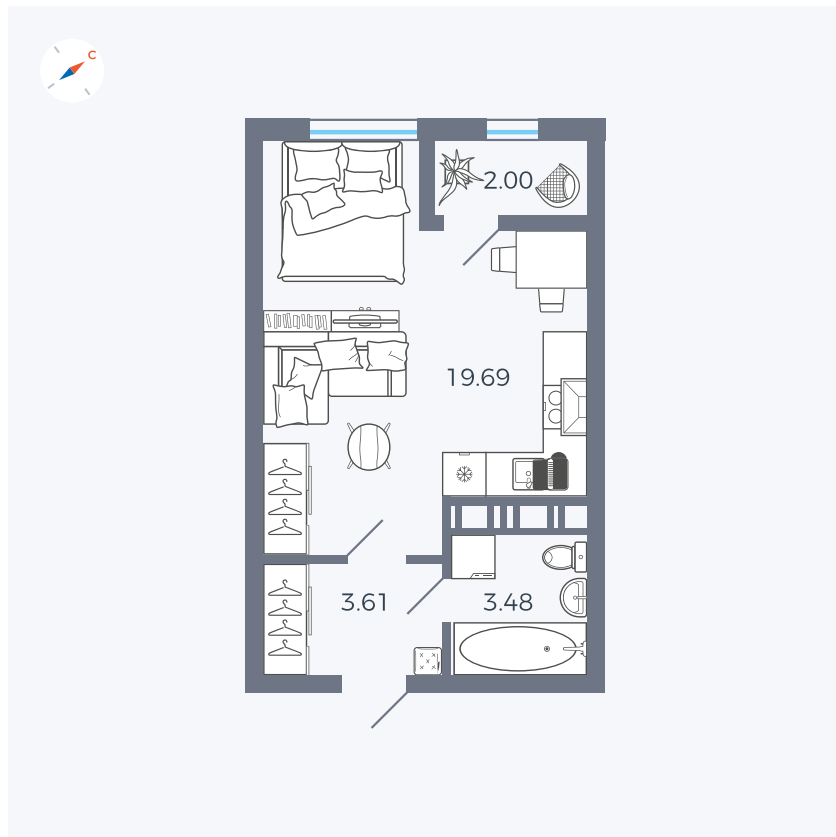

Планировка Тип 008

Квартира 415

Квартал 42 / Дом 3 / Секция 10 / Этаж 7

Комнат	Студия
Площадь	28.78 м ²
Срок сдачи	III кв. 2025
Вид из окна	Парк

Отделка

Цена: **0 Р**

Вы можете забронировать эту квартиру, или получить консультацию позвонив по номеру