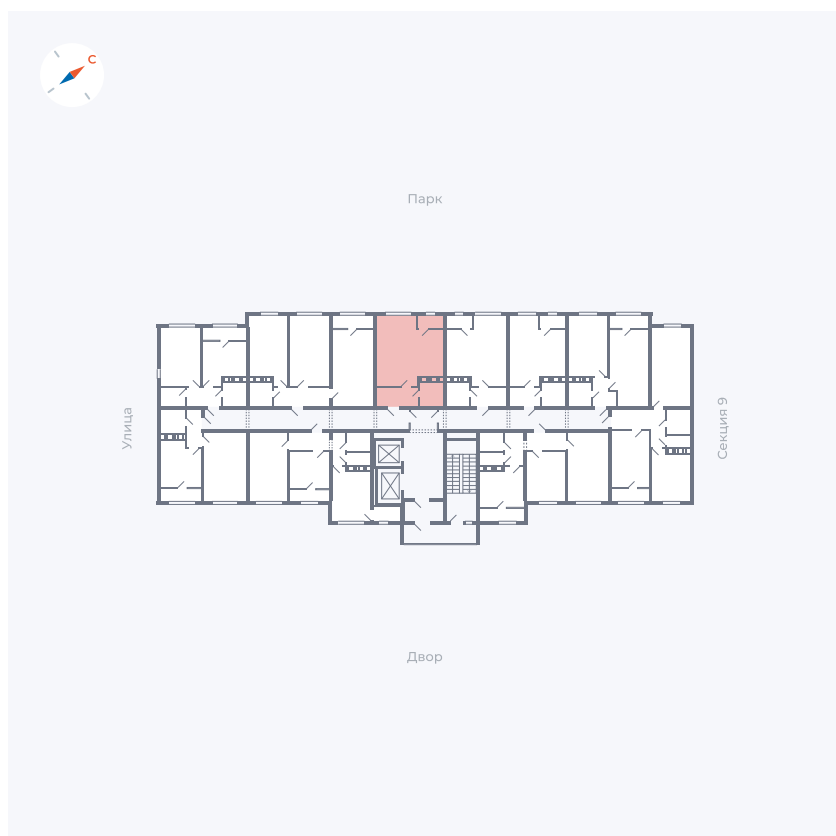

На этаже

Для заметок

Дата генерации: 04.04.2025