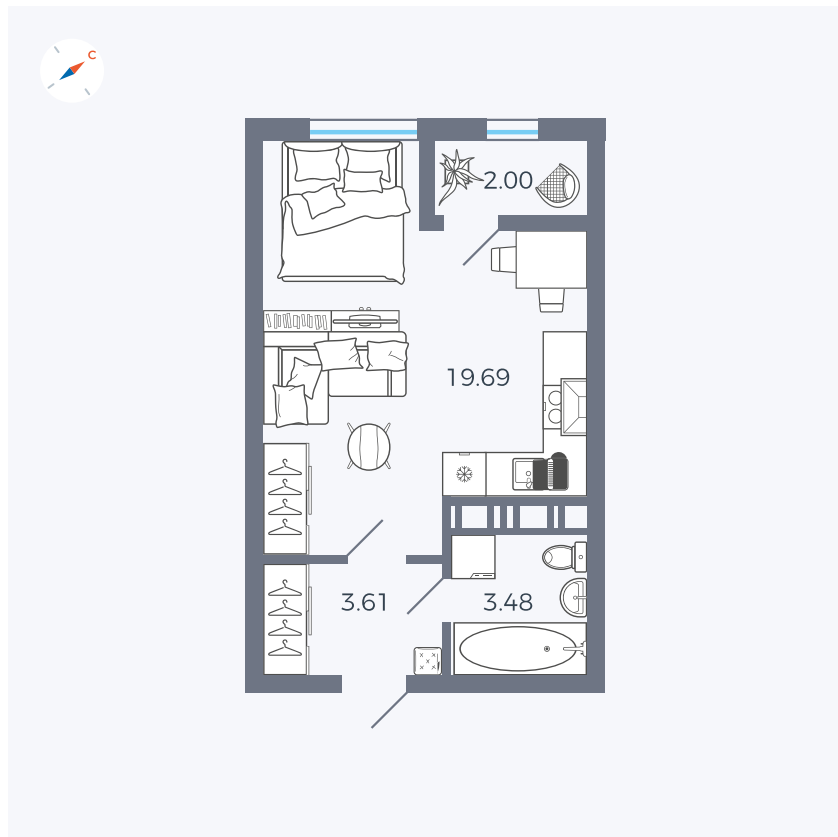

Планировка Тип 008

Квартира 415

Квартал 42 / Дом 3 / Секция 10 / Этаж 7

Комнат	Студия
Площадь	28.78 м ²
Срок сдачи	III кв. 2025
Вид из окна	Парк

Отделка

Цена:

0 ₪

Вы можете забронировать эту квартиру, или получить консультацию позвонив по номеру