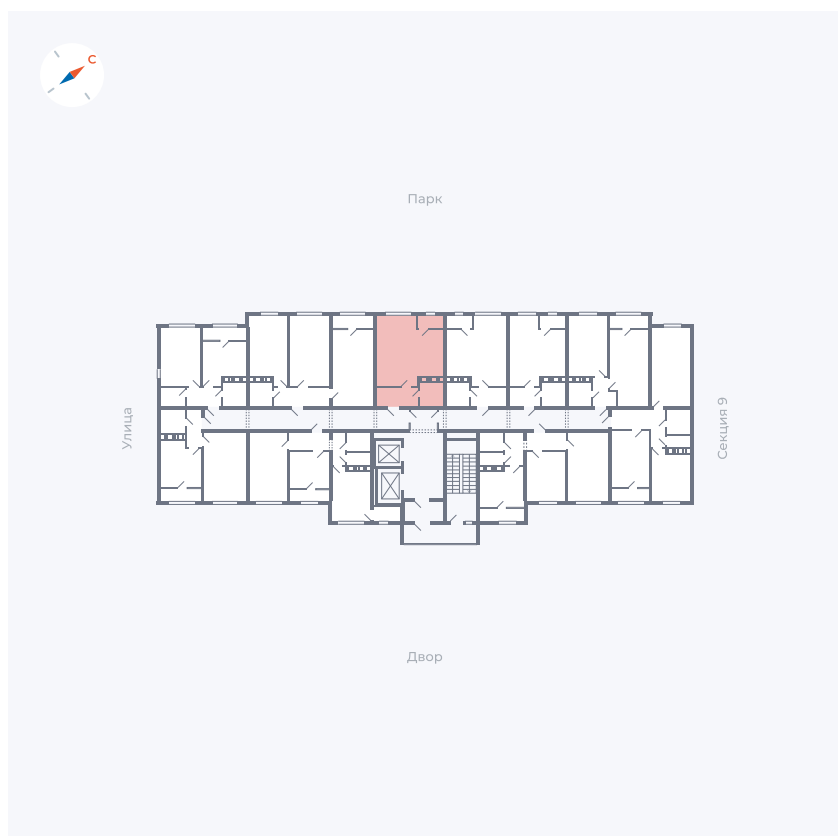

На этаже

Для заметок

Дата генерации: 23.01.2025