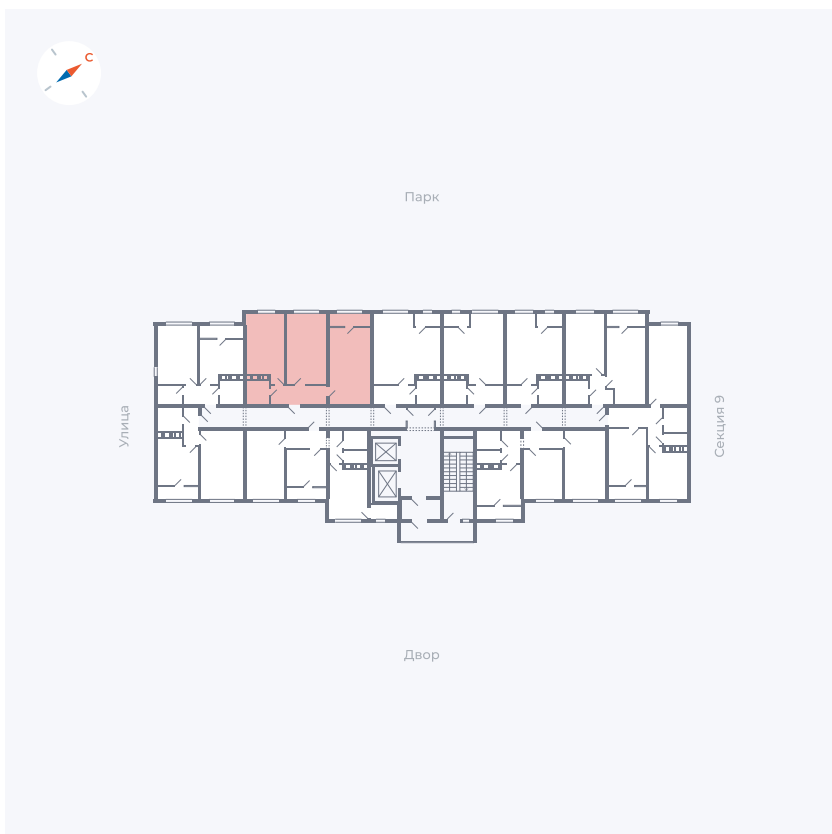

На этаже

Для заметок

Дата генерации: 23.01.2025