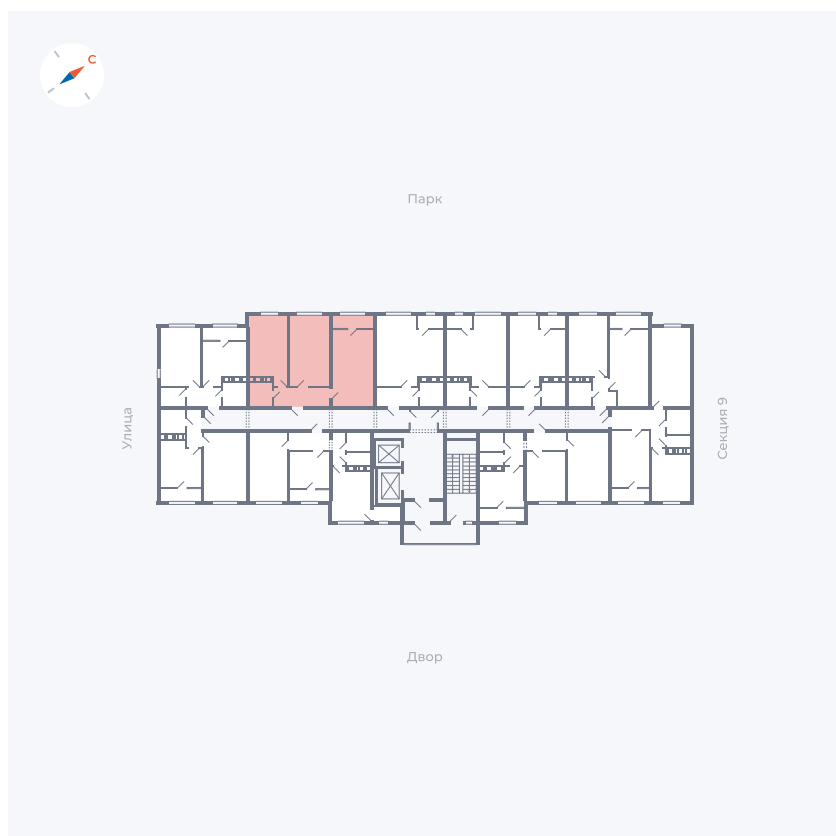

На этаже

Для заметок

Дата генерации: 04.04.2025