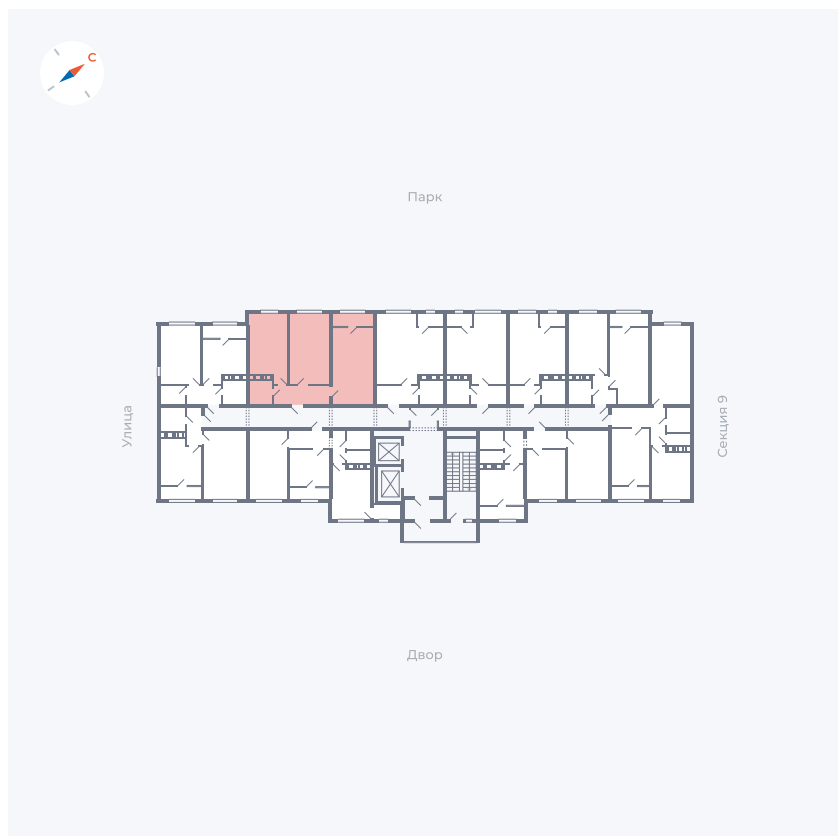

# Квартира 414

Квартал 42 / Дом 3 / Секция 10 / Этаж 7

Комнат	Студия
Площадь	31.3 м <sup>2</sup>
Срок сдачи	III кв. 2025
Вид из окна	Парк

## На этаже