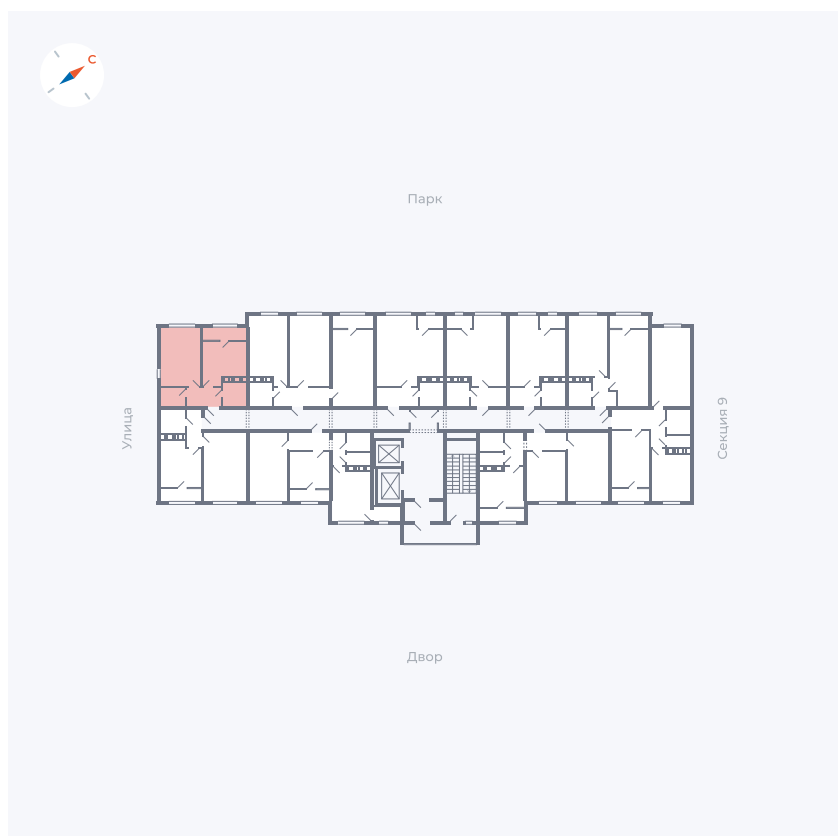

# Квартира 413

Квартал 42 / Дом 3 / Секция 10 / Этаж 7

Комнат	Студия
Площадь	34.44 м <sup>2</sup>
Срок сдачи	Дом сдан
Вид из окна	Парк

## На этаже