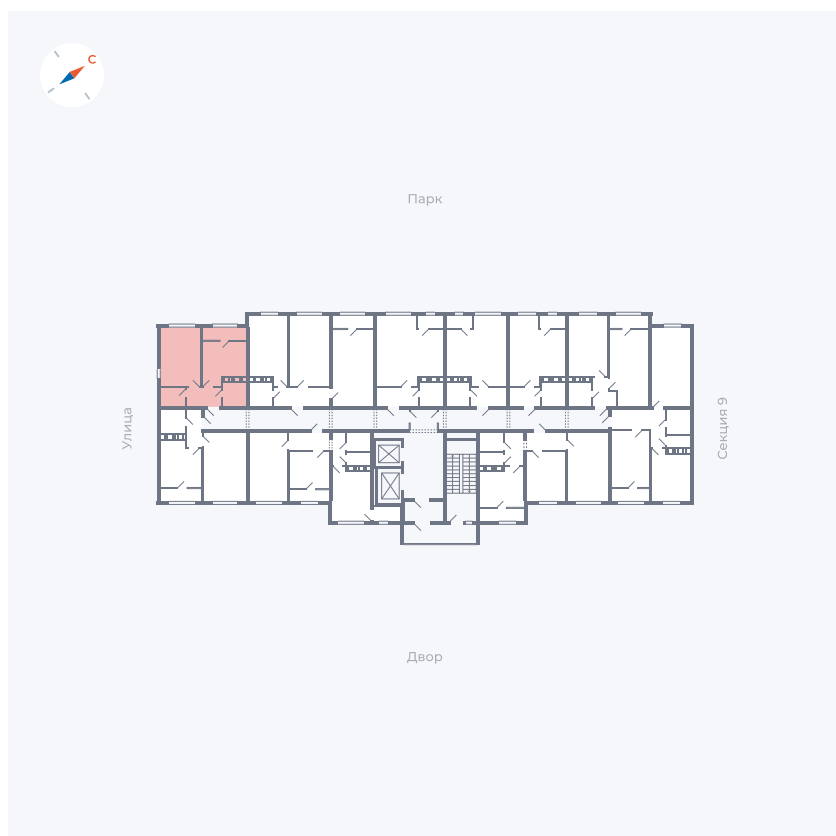

На этаже

Для заметок

Дата генерации: 21.05.2026