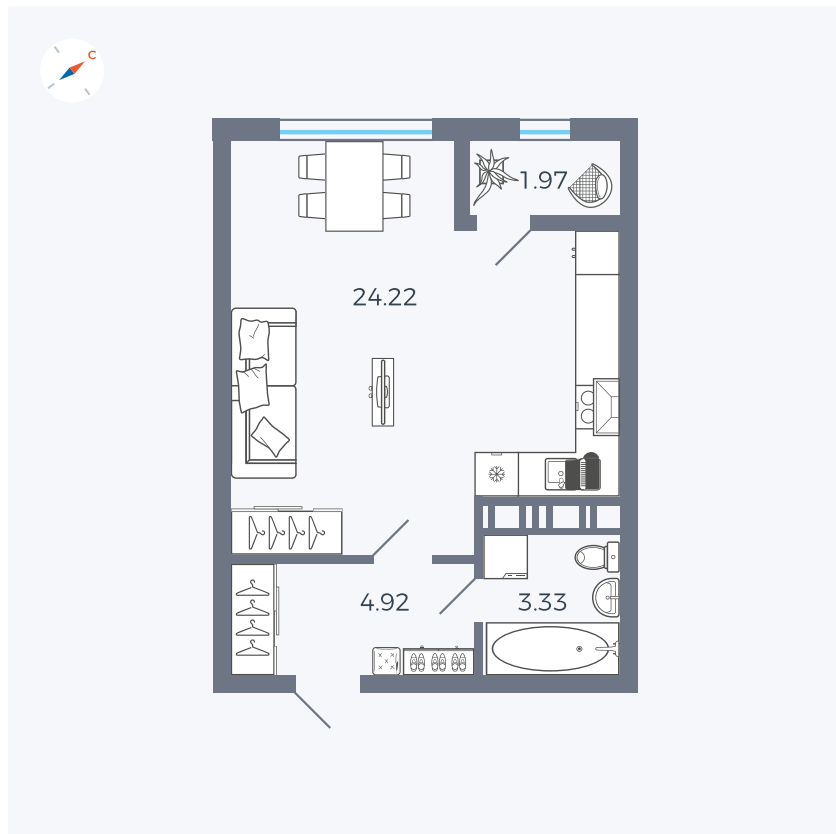

Планировка Тип 008

Квартира 413

Квартал 42 / Дом 3 / Секция 10 / Этаж 7

Комнат	Студия
Площадь	34.44 м ²
Срок сдачи	III кв. 2025
Вид из окна	Парк

Отделка

Цена: **0 ₪**

Вы можете забронировать эту квартиру, или получить консультацию позвонив по номеру