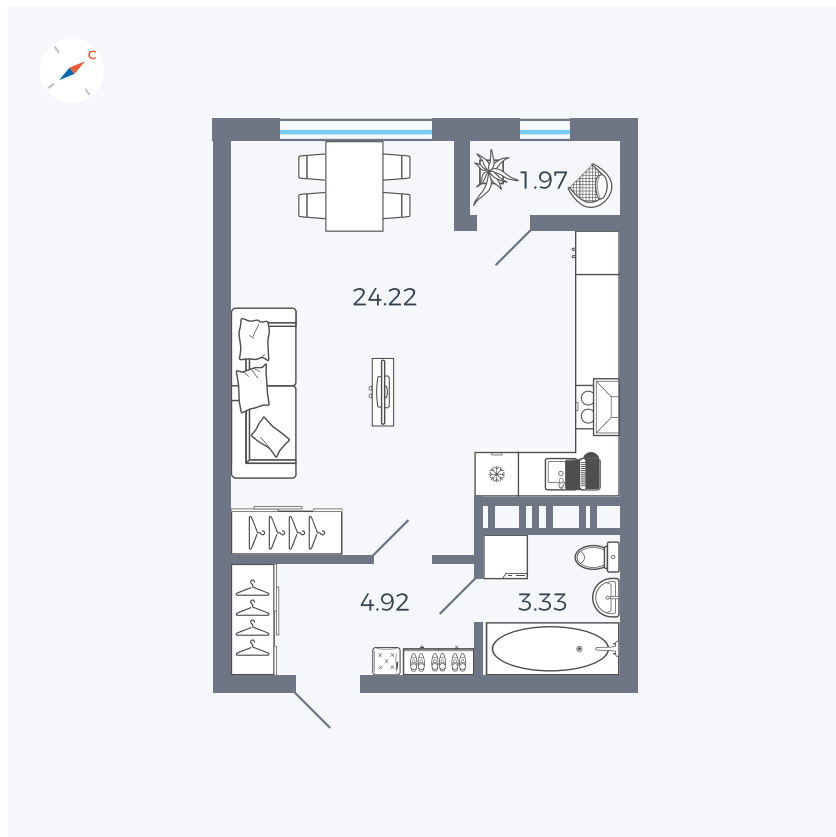

Планировка Тип 008

Квартира 413

Квартал 42 / Дом 3 / Секция 10 / Этаж 7

Комнат	Студия
Площадь	34.44 м ²
Срок сдачи	III кв. 2025
Вид из окна	Парк

Отделка

Цена: **0 ₪**

Вы можете забронировать эту квартиру, или получить консультацию позвонив по номеру