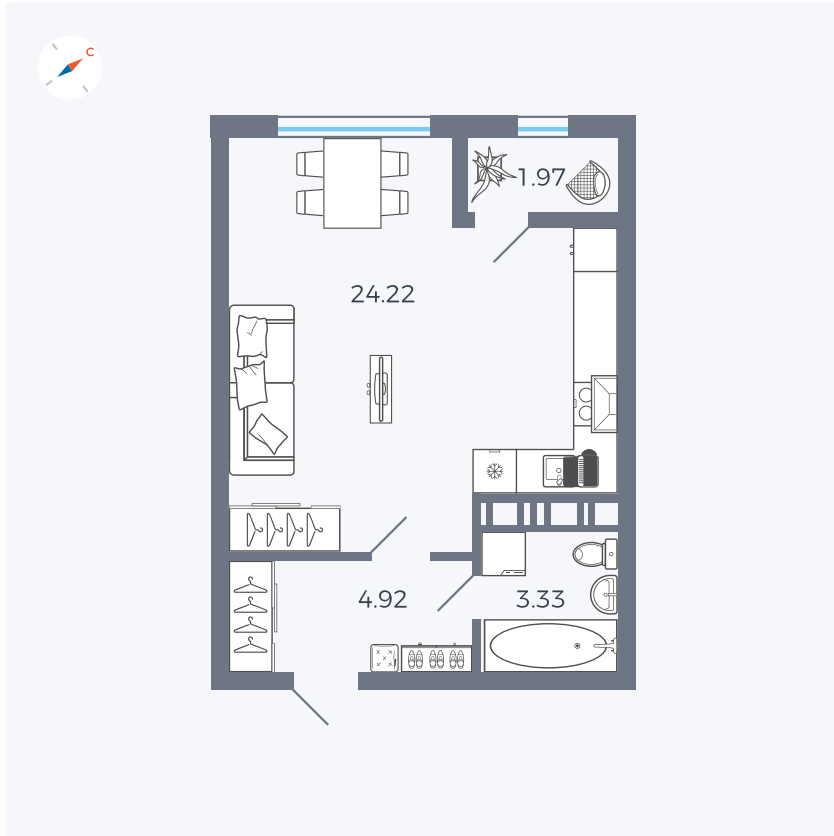

Планировка Тип 008

Квартира 413

Квартал 42 / Дом 3 / Секция 10 / Этаж 7

Комнат	Студия
Площадь	34.44 м ²
Срок сдачи	III кв. 2025
Вид из окна	Парк

Отделка

Цена:

0 ₪

Вы можете забронировать эту квартиру, или получить консультацию позвонив по номеру