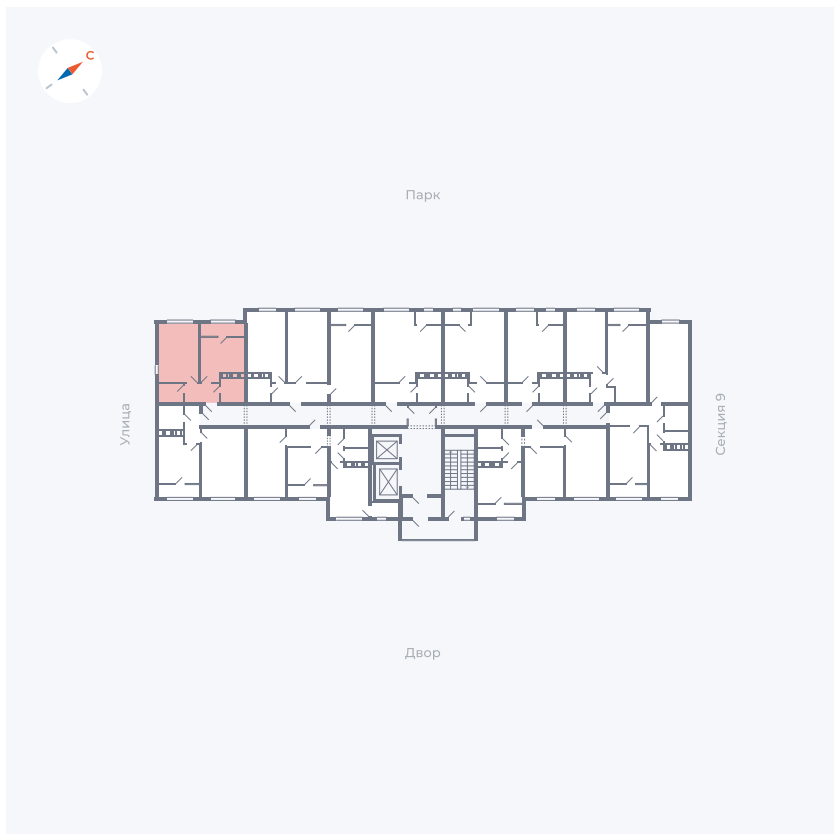

На этаже

Для заметок

Дата генерации: 24.11.2024