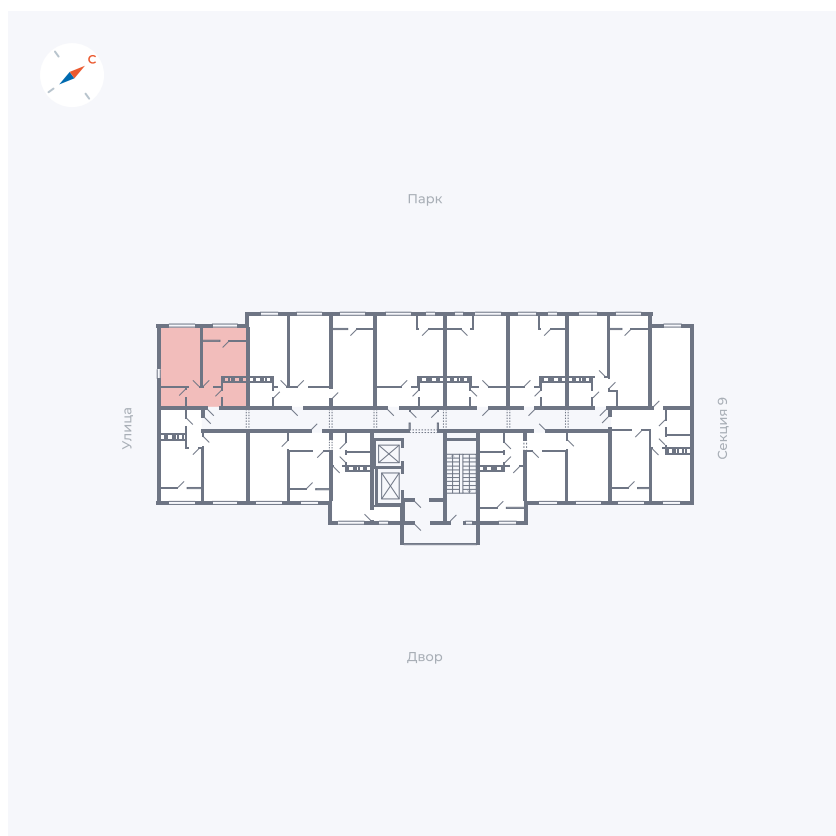

На этаже

Для заметок

Дата генерации: 10.06.2026