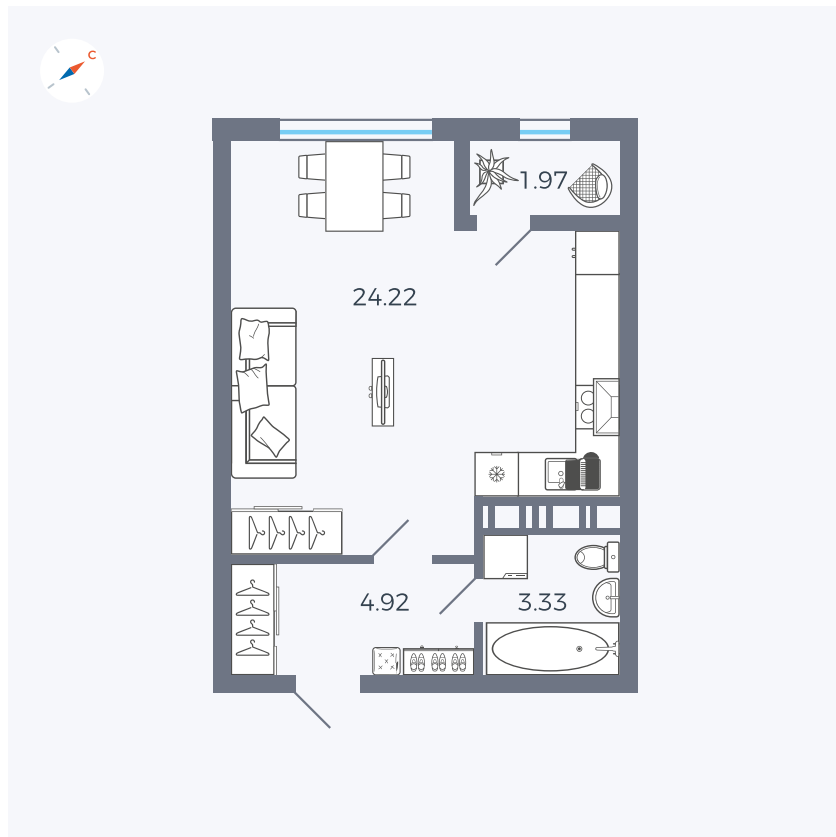

Планировка Тип 008

# Квартира 413

Квартал 42 / Дом 3 / Секция 10 / Этаж 7

Комнат	Студия
Площадь	34.44 м <sup>2</sup>
Срок сдачи	III кв. 2025
Вид из окна	Парк