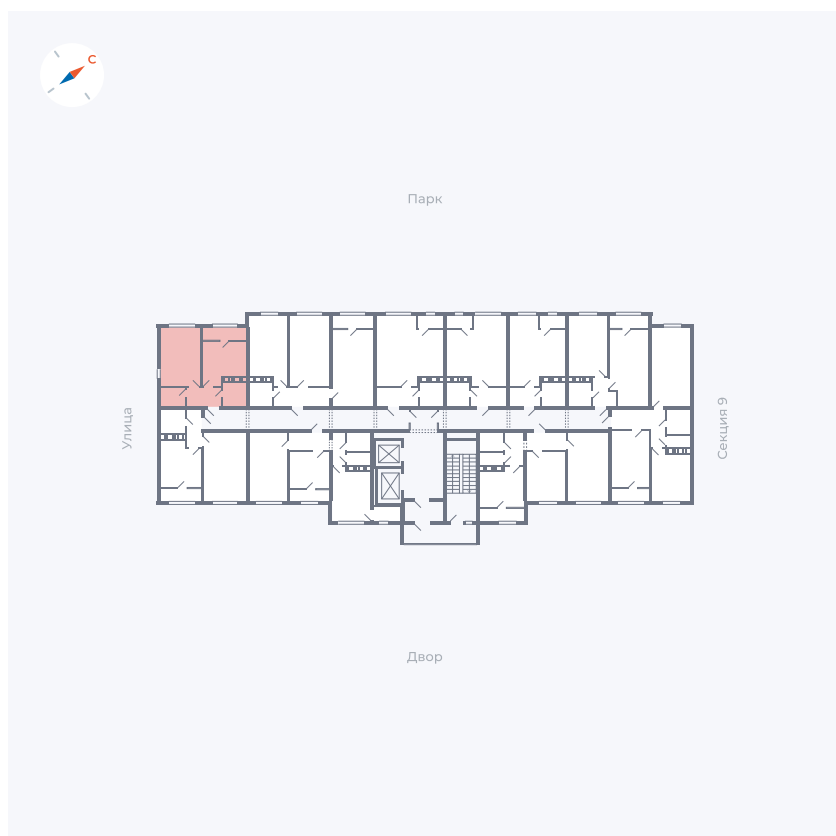

На этаже

Для заметок

Дата генерации: 08.01.2025