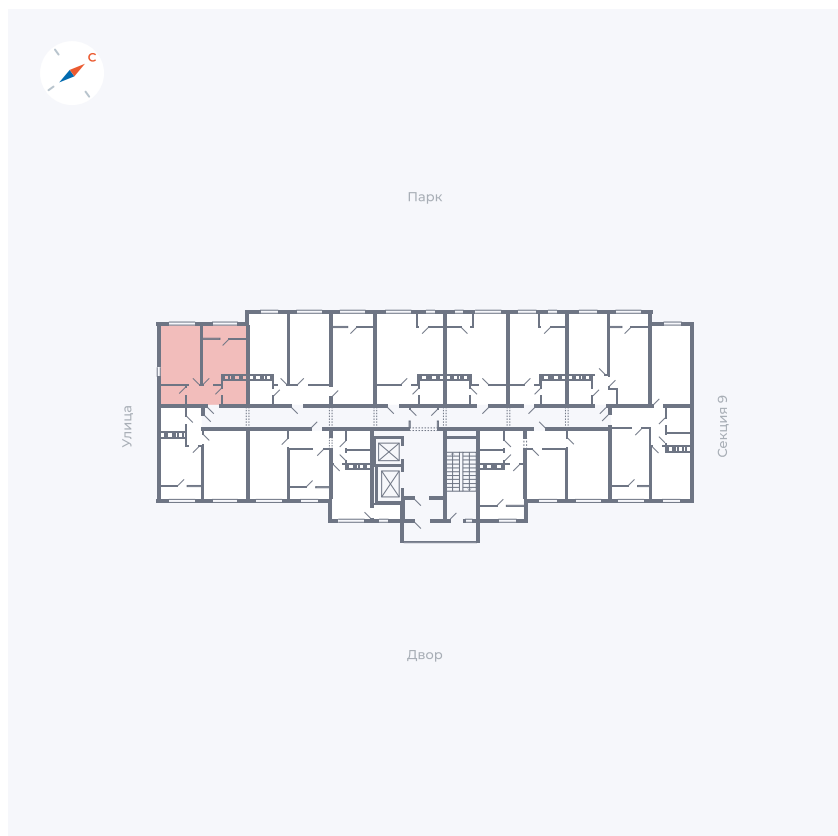

На этаже

Для заметок

Дата генерации: 24.11.2024