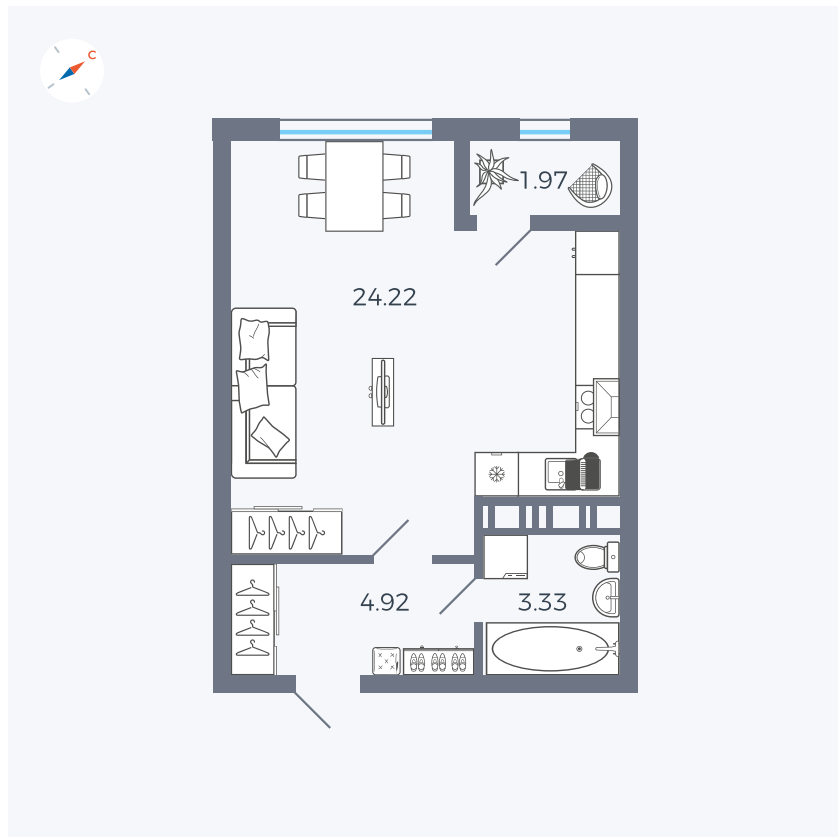

Планировка Тип 008

Квартира 413

Квартал 42 / Дом 3 / Секция 10 / Этаж 7

Комнат	Студия
Площадь	34.44 м ²
Срок сдачи	III кв. 2025
Вид из окна	Парк

Отделка

Цена:

0 ₪

Вы можете забронировать эту квартиру, или получить консультацию позвонив по номеру