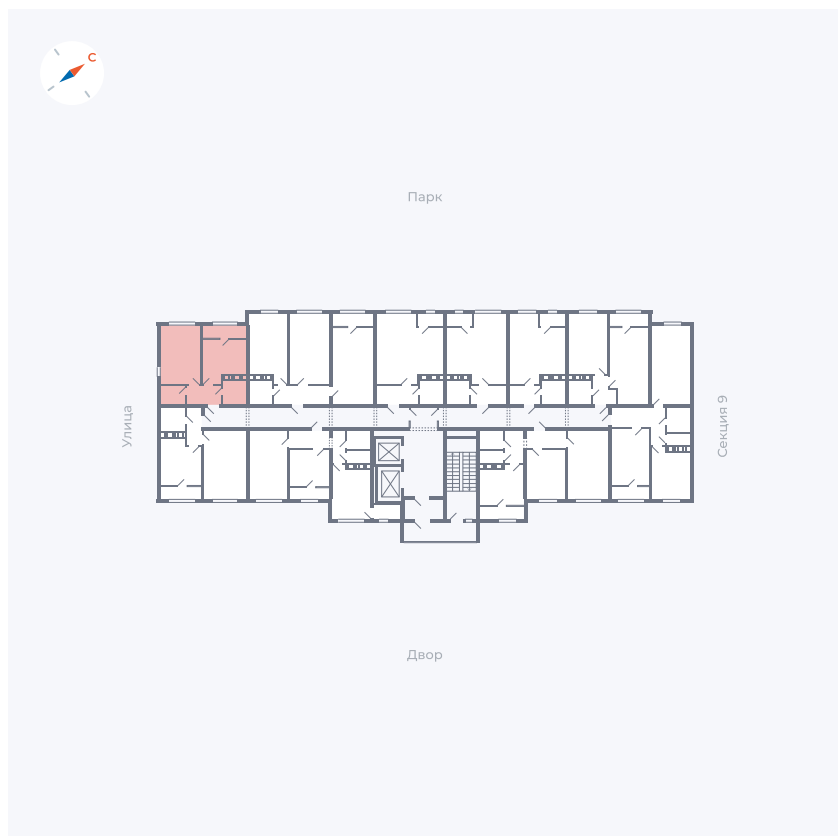

На этаже

Для заметок

Дата генерации: 16.10.2024