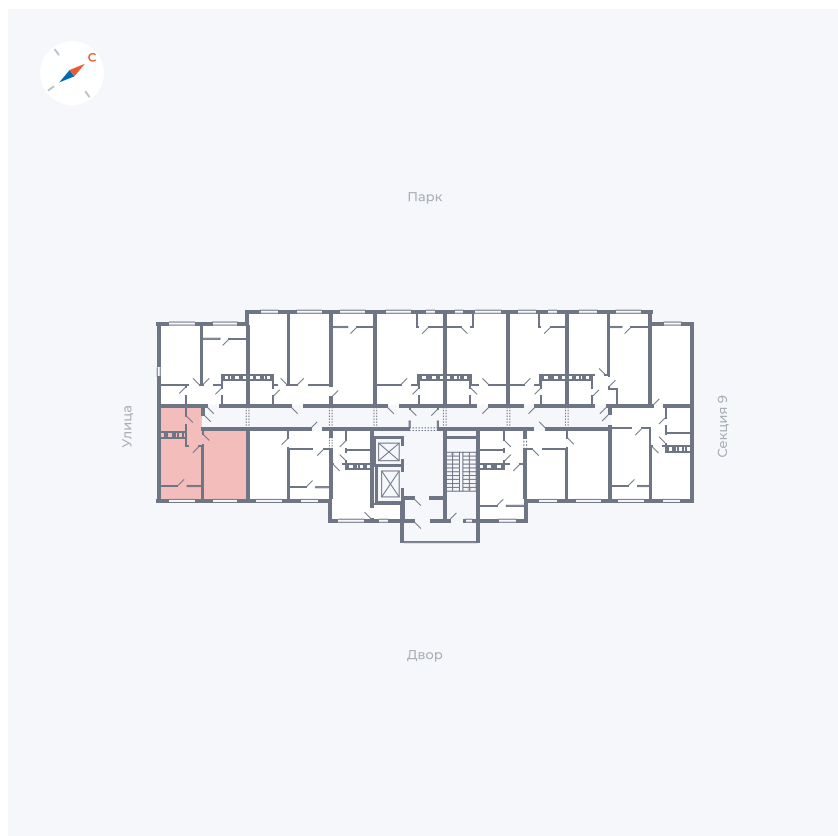

# Квартира 412

Квартал 42 / Дом 3 / Секция 10 / Этаж 7

Комнат	2
Площадь	64.7 м <sup>2</sup>
Срок сдачи	Дом сдан
Вид из окна	Парк

## На этаже