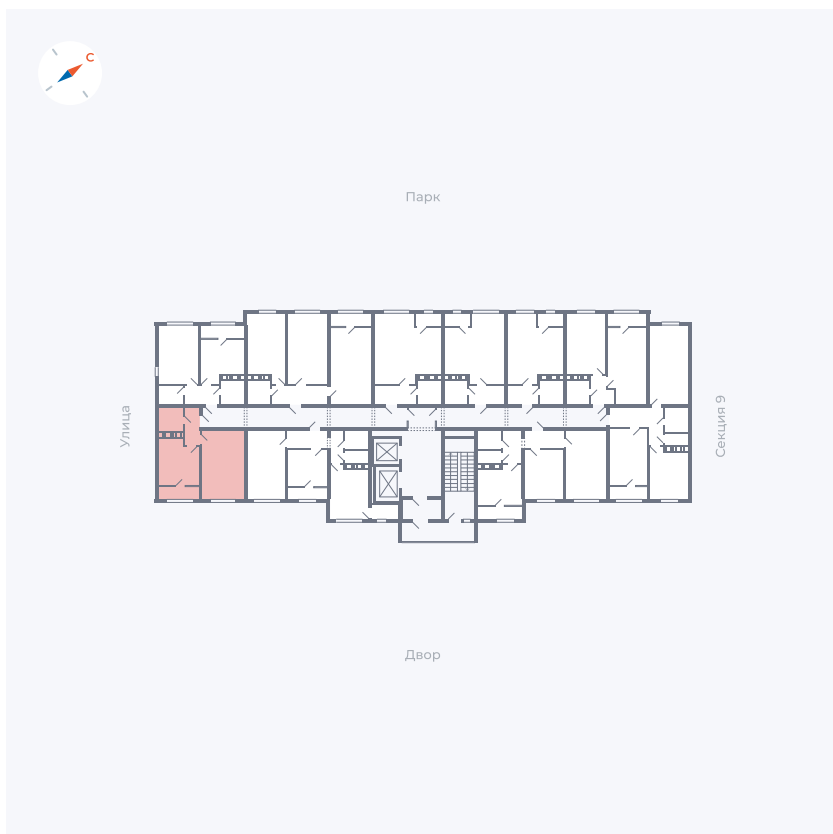

На этаже

Для заметок

Дата генерации: 22.12.2024