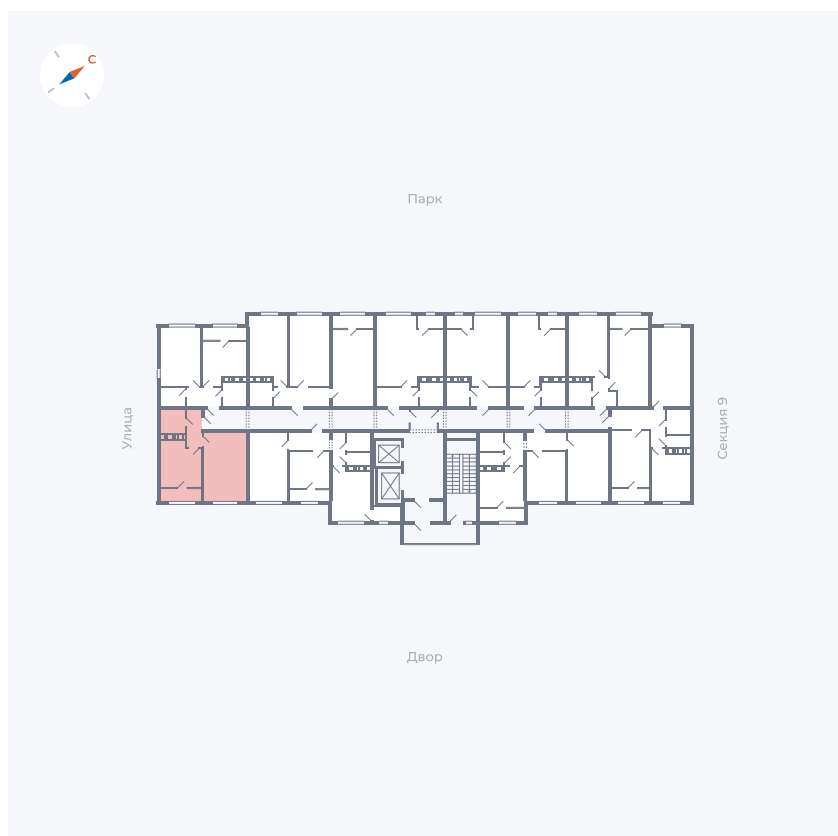

На этаже

Для заметок

Дата генерации: 22.11.2024