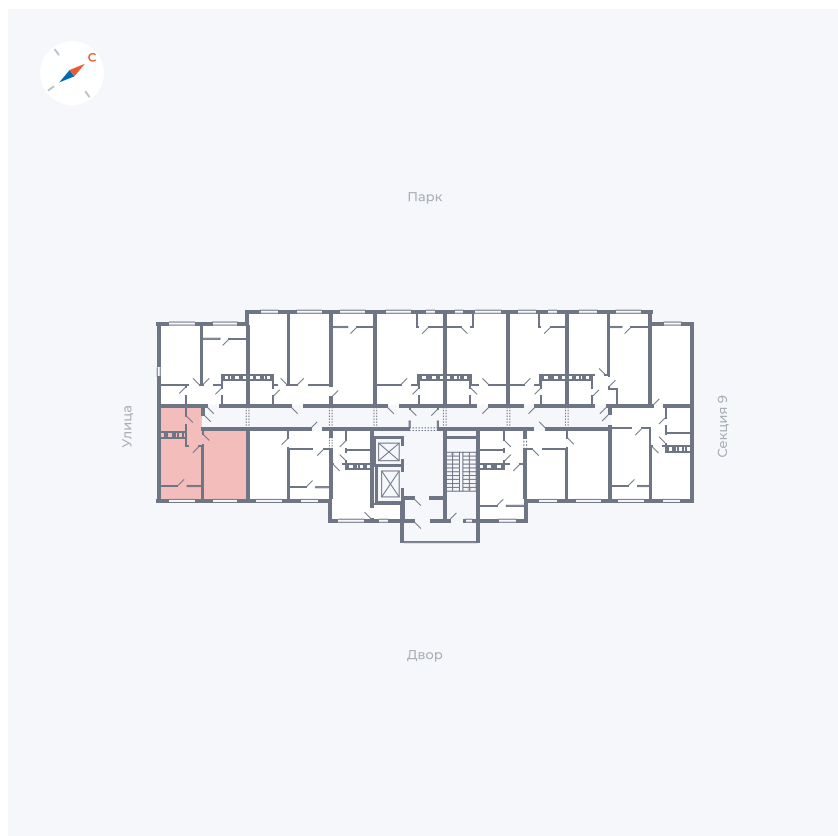

На этаже

Для заметок

Дата генерации: 10.06.2026