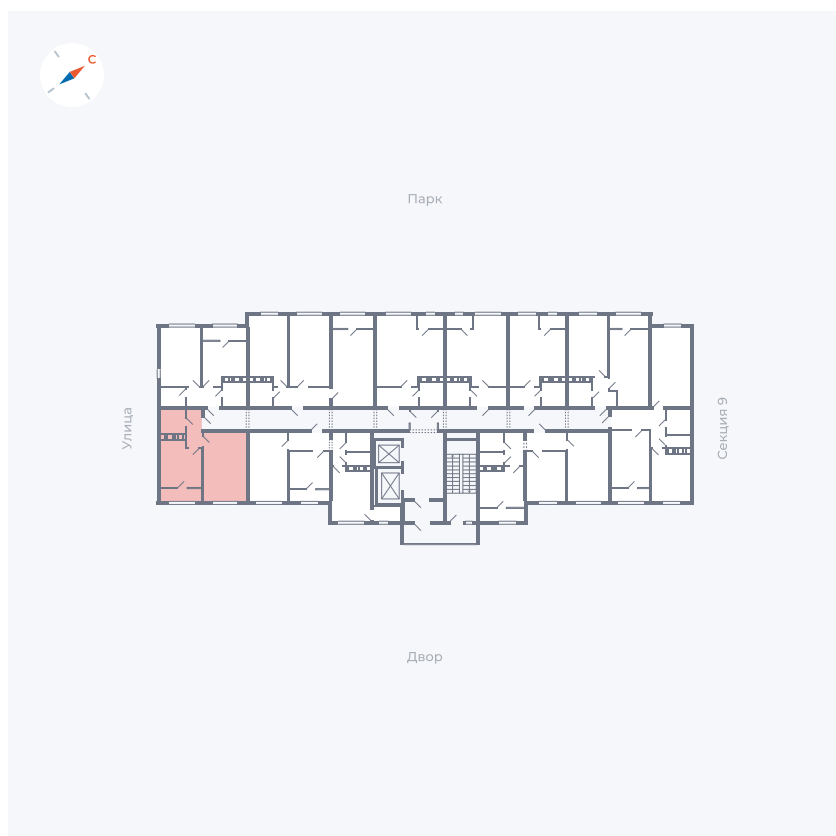

На этаже

Для заметок

Дата генерации: 08.04.2026