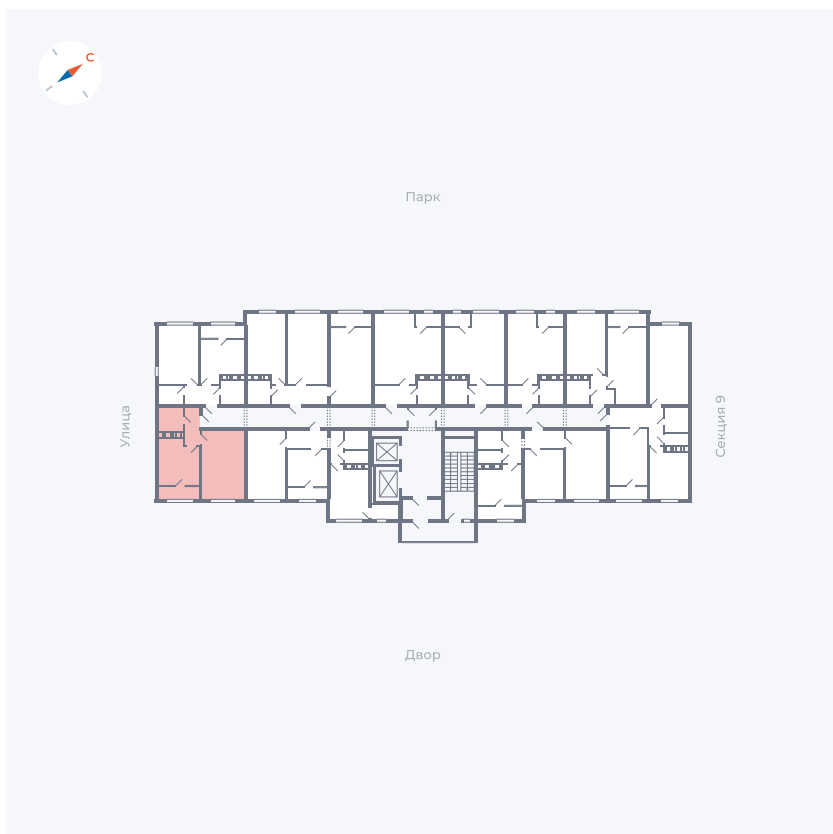

На этаже

Для заметок

Дата генерации: 25.11.2024