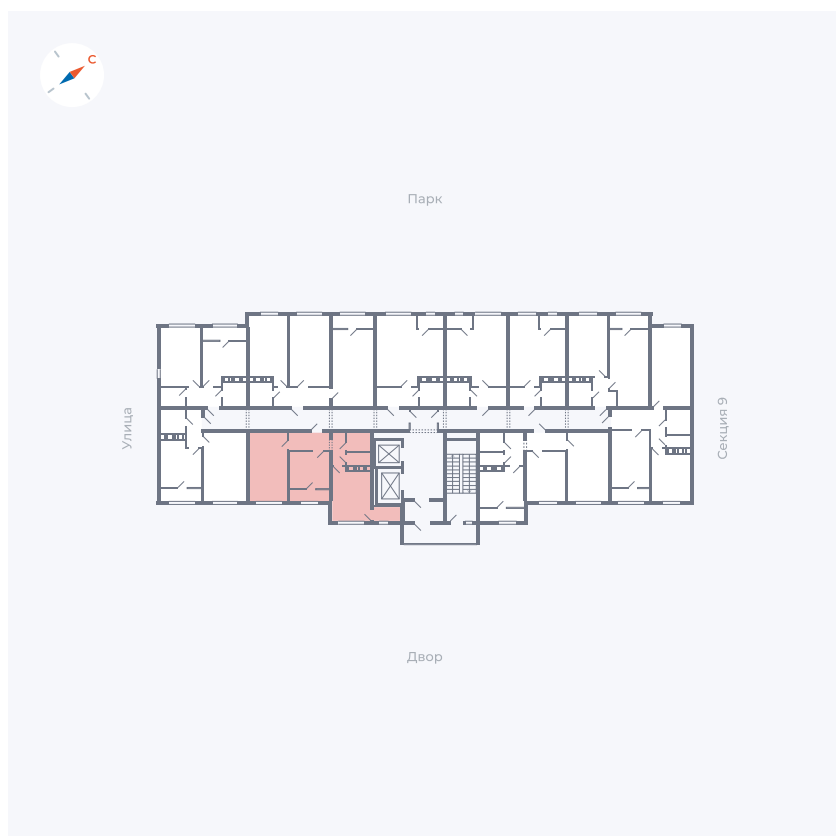

На этаже

Для заметок

Дата генерации: 26.04.2026