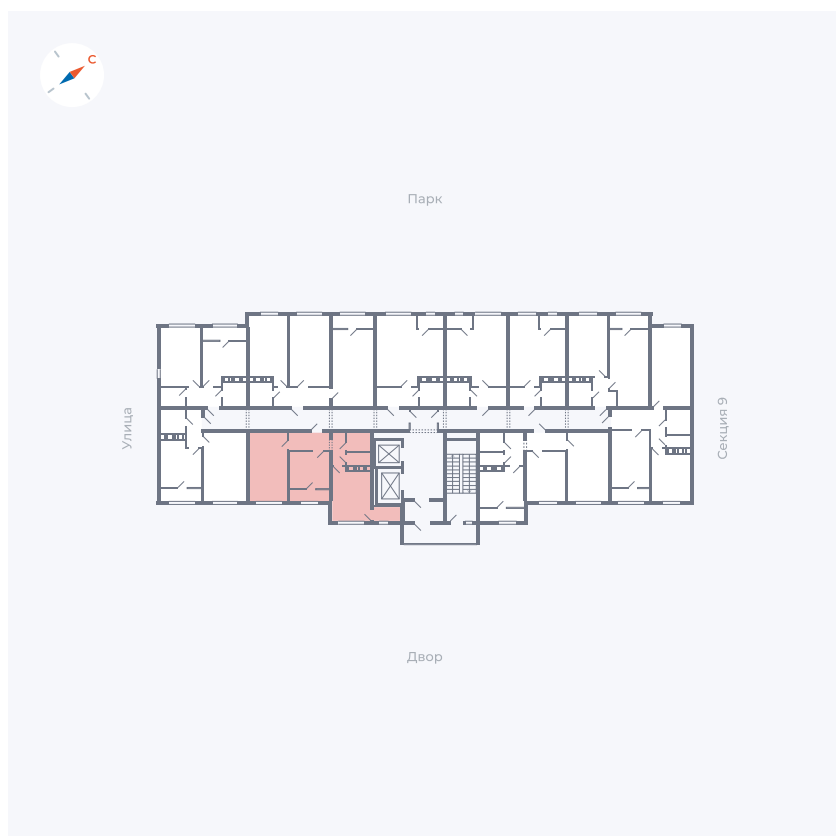

На этаже

Для заметок

Дата генерации: 10.06.2026