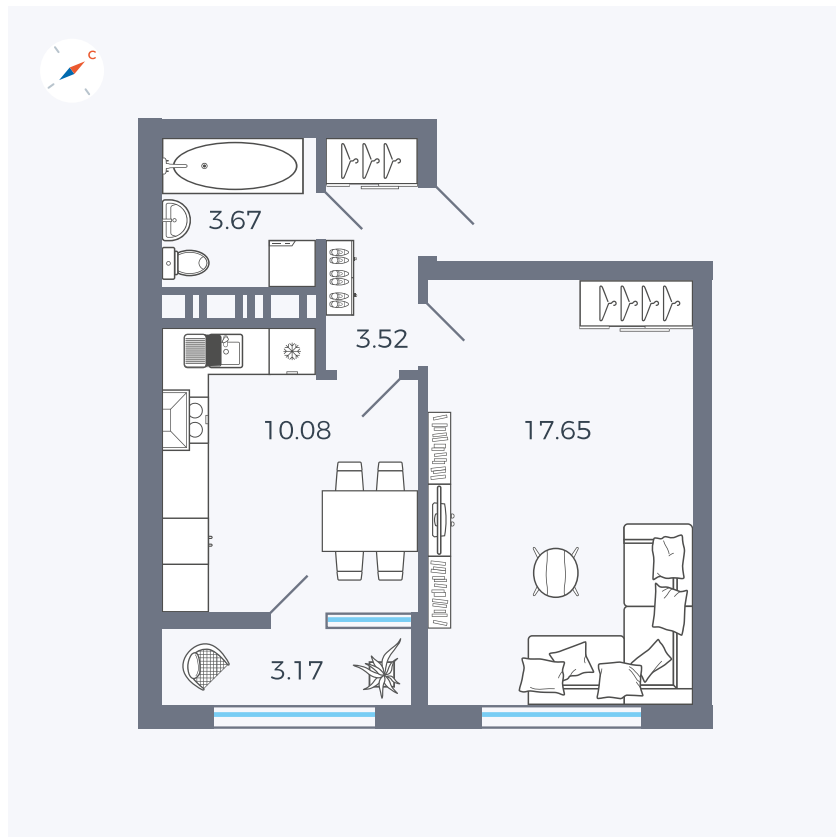

Планировка Тип 132

Квартира 410

Квартал 42 / Дом 3 / Секция 10 / Этаж 7

Комнат	1
Площадь	38.81 м²
Срок сдачи	Дом сдан
Вид из окна	Двор

Отделка

Цена:

0 ₺

Вы можете забронировать эту квартиру, или получить консультацию позвонив по номеру