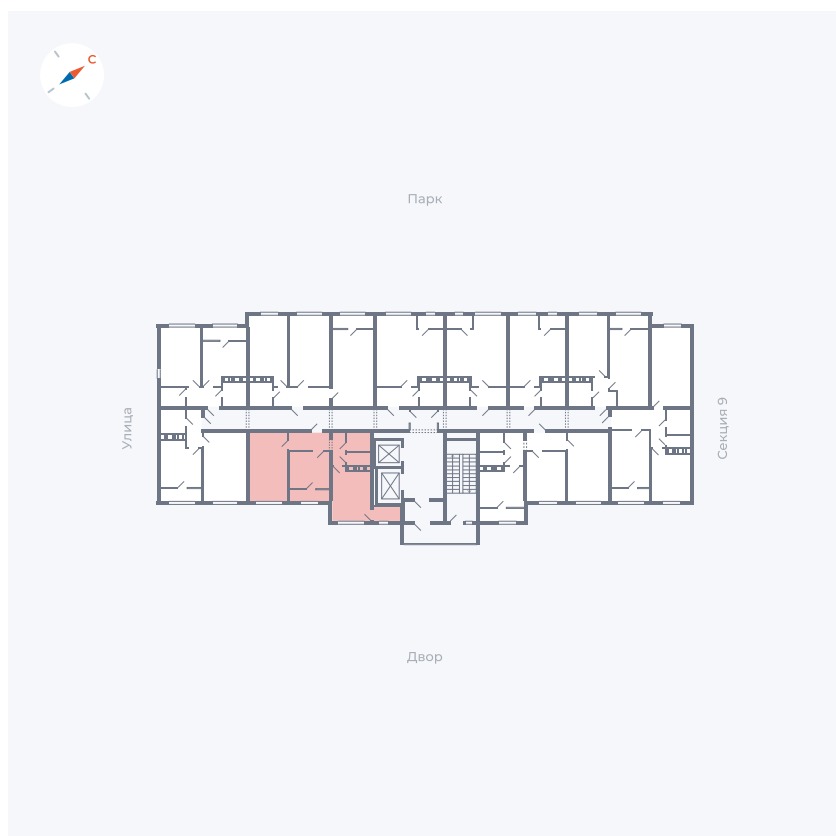

На этаже

Для заметок

Дата генерации: 16.10.2024