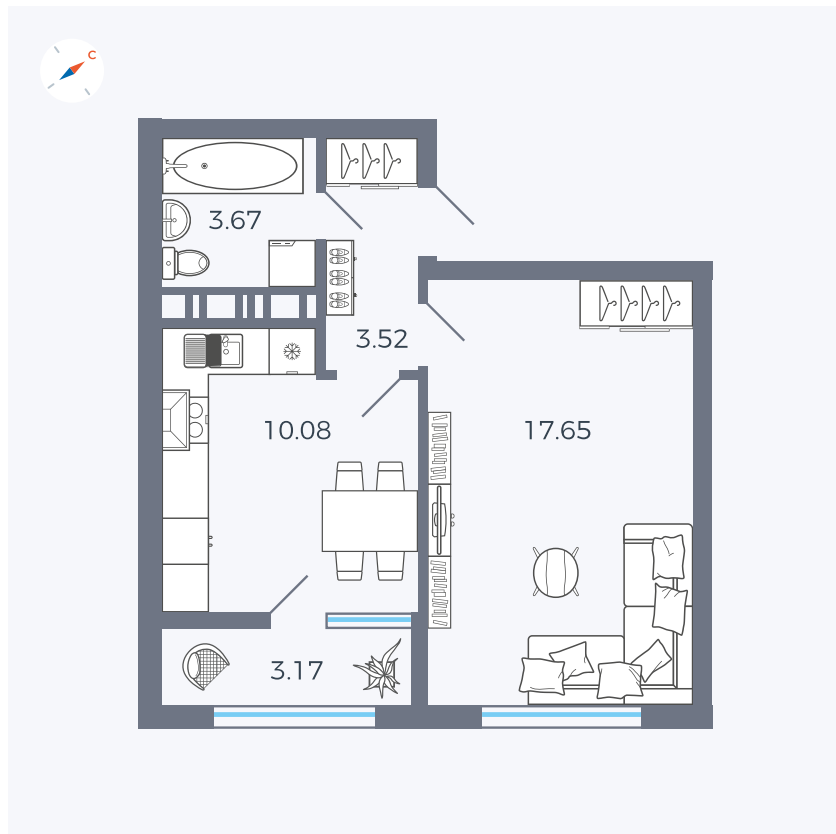

Планировка Тип 132

# Квартира 410

Квартал 42 / Дом 3 / Секция 10 / Этаж 7

|             |                      |
|-------------|----------------------|
| Комнат      | 1                    |
| Площадь     | 38.81 м <sup>2</sup> |
| Срок сдачи  | III кв. 2025         |
| Вид из окна | Двор                 |