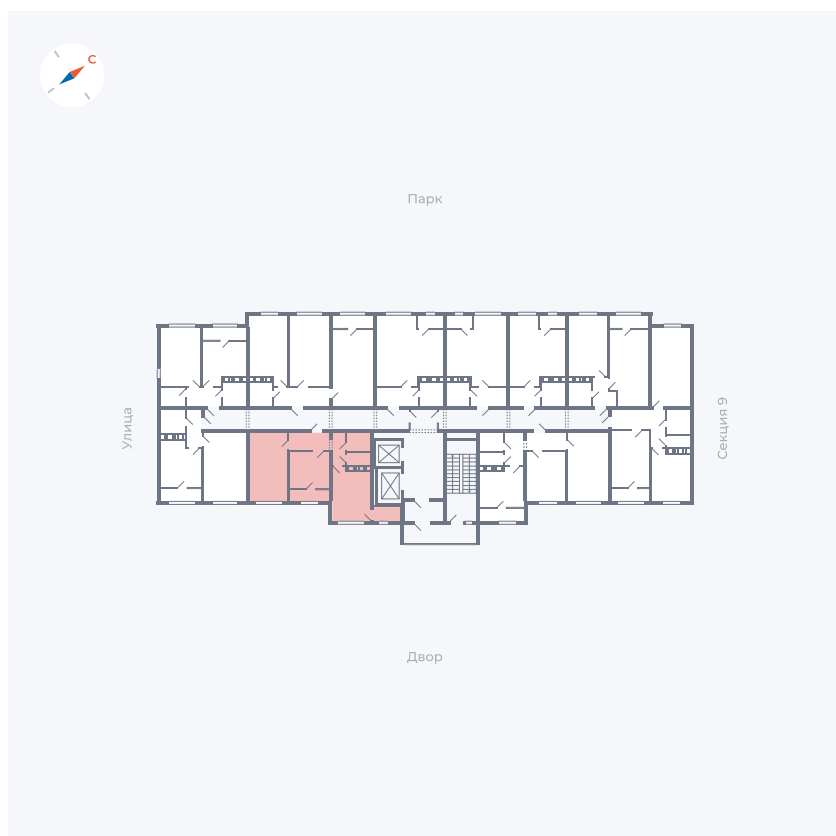

# Квартира 410

Квартал 42 / Дом 3 / Секция 10 / Этаж 7

|             |                      |
|-------------|----------------------|
| Комнат      | 1                    |
| Площадь     | 38.81 м <sup>2</sup> |
| Срок сдачи  | III кв. 2025         |
| Вид из окна | Двор                 |

## На этаже