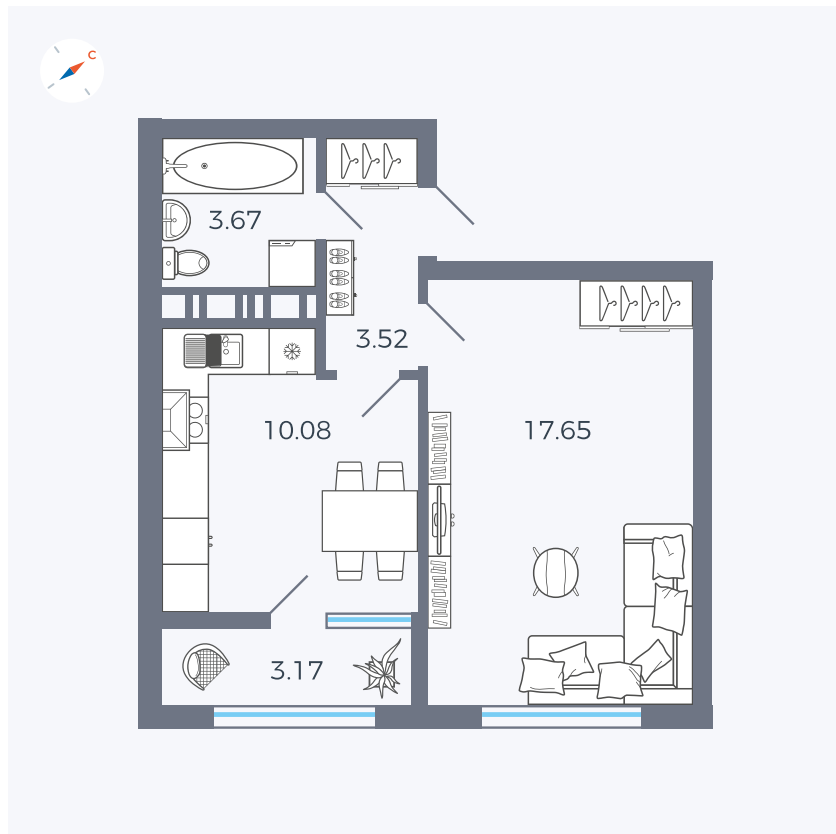

Планировка Тип 132

Квартира 410

Квартал 42 / Дом 3 / Секция 10 / Этаж 7

Комнат	1
Площадь	38.81 м²
Срок сдачи	III кв. 2025
Вид из окна	Двор

Отделка

Цена:

0 ₪

Вы можете забронировать эту квартиру, или получить консультацию позвонив по номеру

+7 (846) 264-00-64