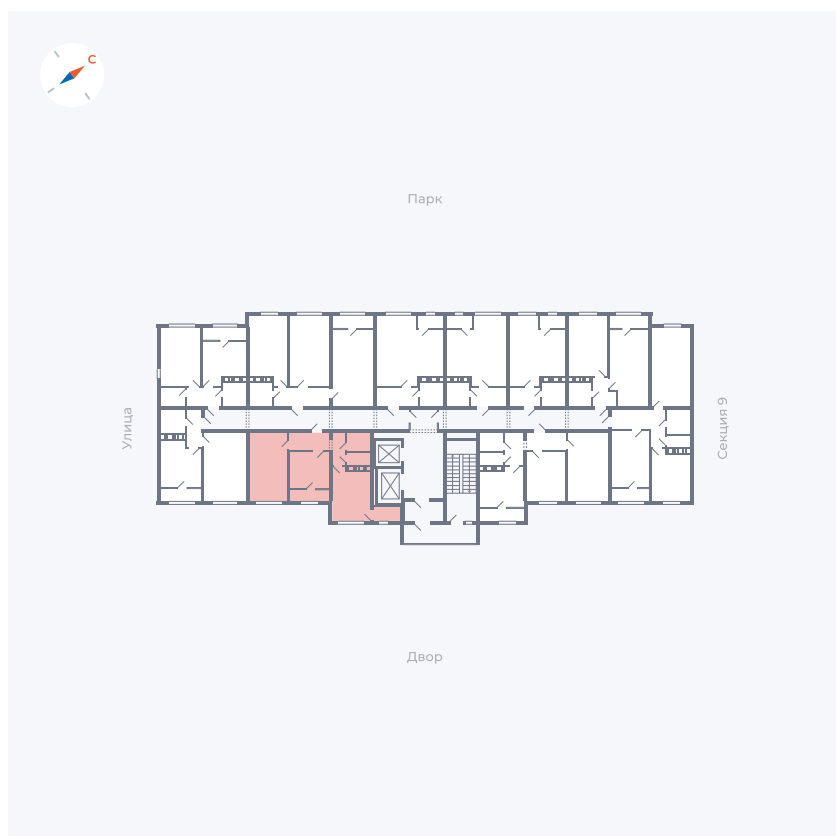

# Квартира 410

Квартал 42 / Дом 3 / Секция 10 / Этаж 7

Комнат	1
Площадь	38.81 м²
Срок сдачи	III кв. 2025
Вид из окна	Двор

## На этаже