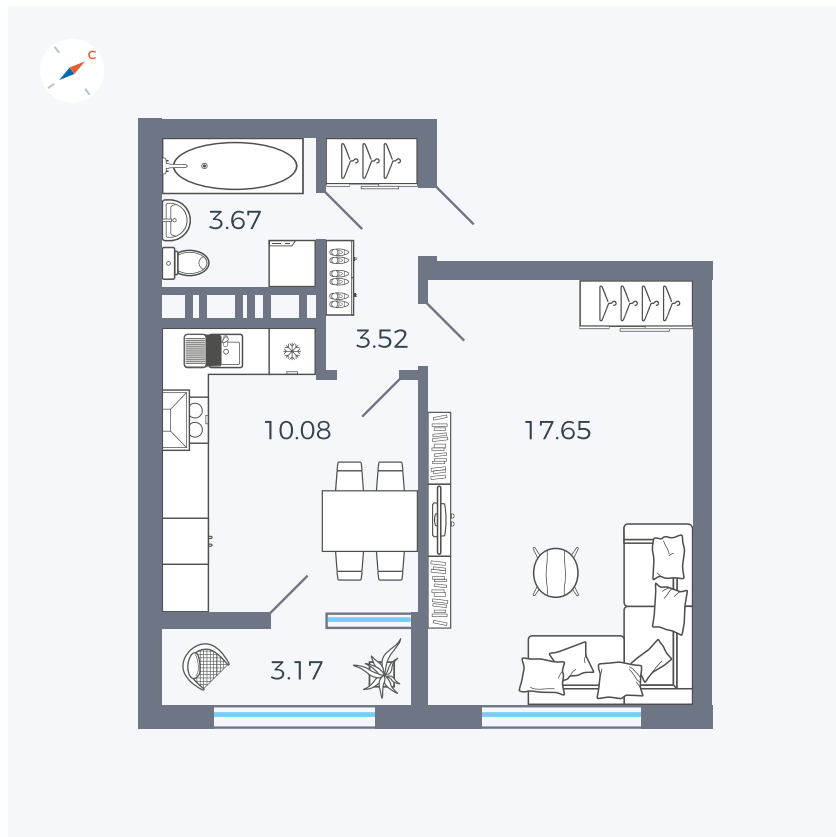

Планировка Тип 132

# Квартира 410

Квартал 42 / Дом 3 / Секция 10 / Этаж 7

Комнат	1
Площадь	38.81 м²
Срок сдачи	III кв. 2025
Вид из окна	Двор