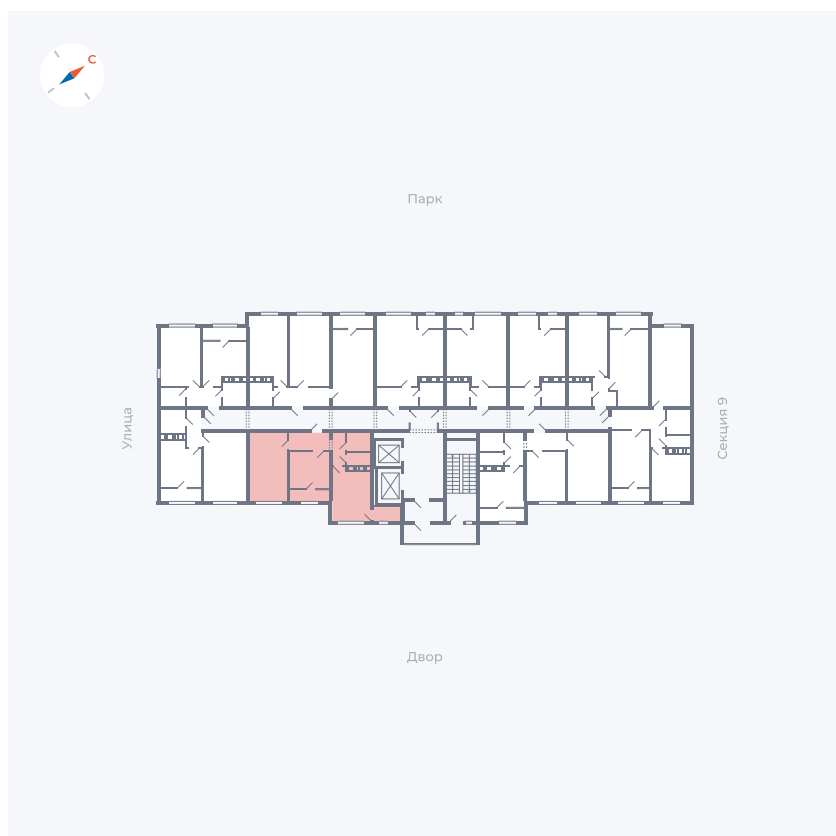

На этаже

Для заметок

Дата генерации: 04.04.2025