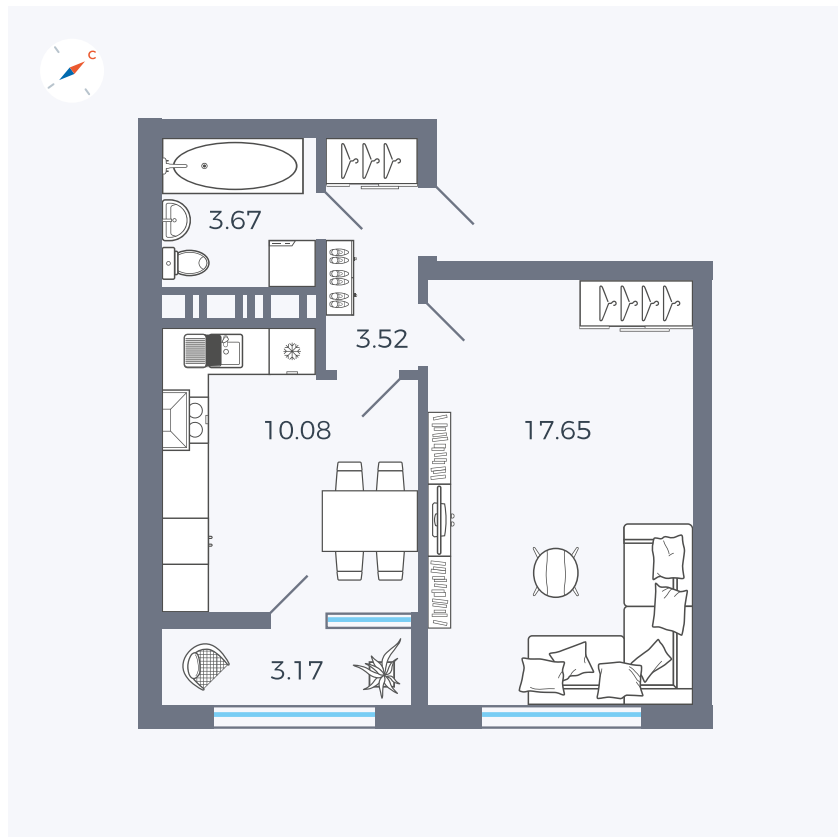

Планировка Тип 132

Квартира 410

Квартал 42 / Дом 3 / Секция 10 / Этаж 7

Комнат 1

Площадь 38.81 м²

Срок сдачи III кв. 2025

Вид из окна Двор

Отделка