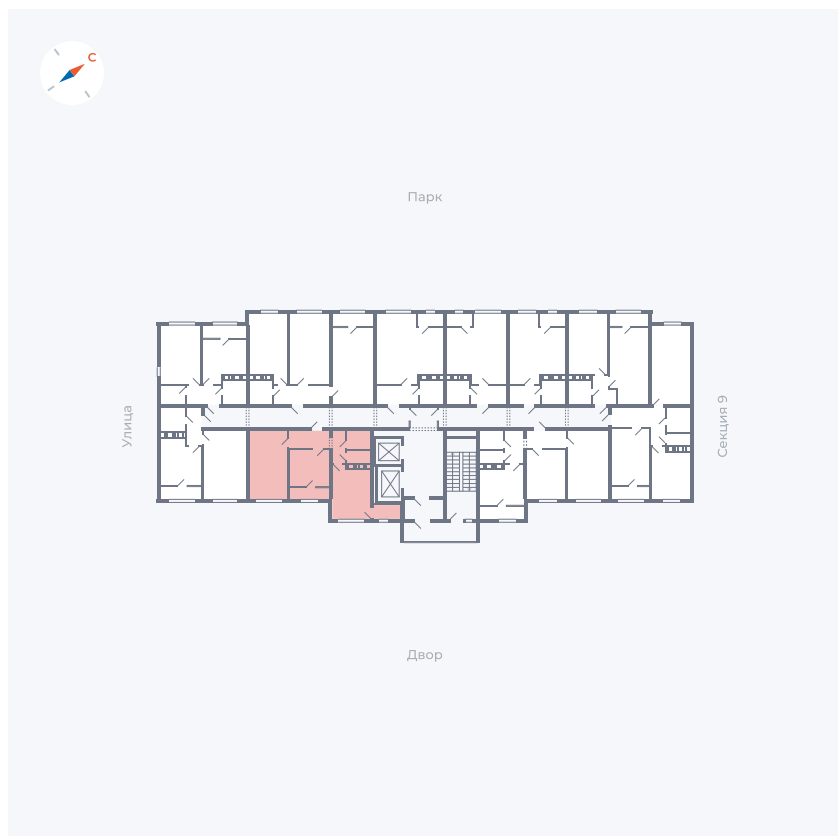

На этаже

Дата генерации: 16.10.2024