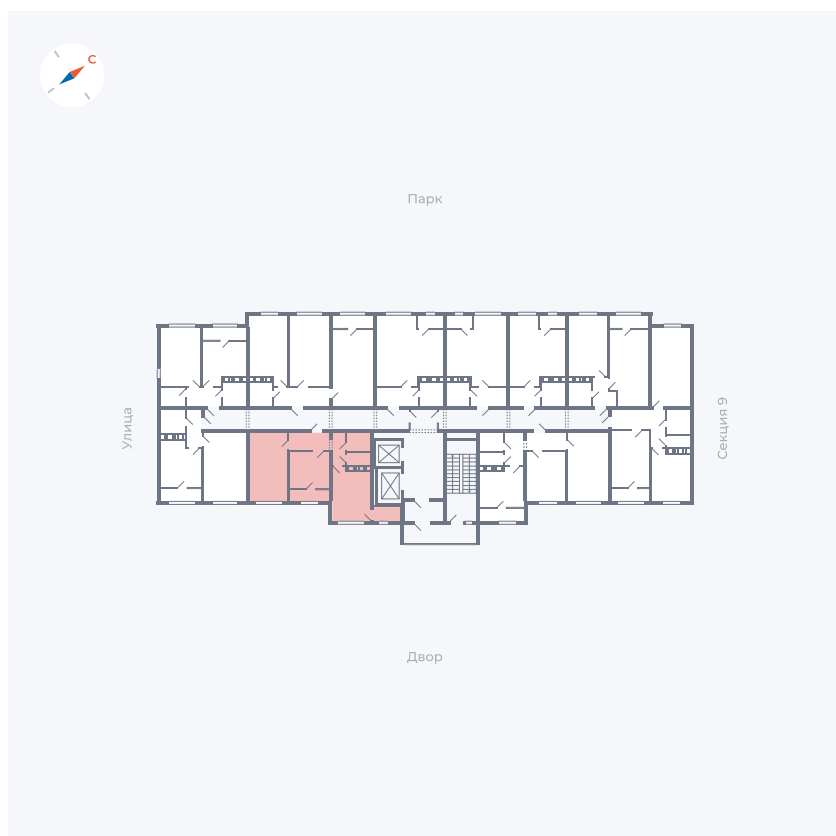

На этаже

Для заметок

Дата генерации: 23.02.2025