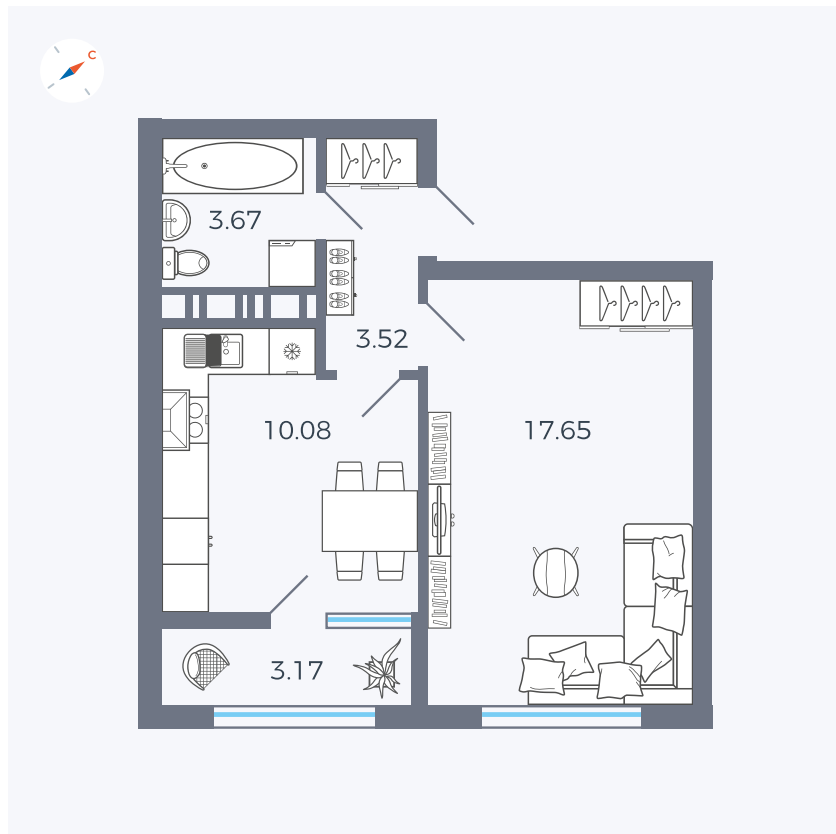

Планировка Тип 132

Квартира 410

Квартал 42 / Дом 3 / Секция 10 / Этаж 7

Комнат	1
Площадь	38.81 м ²
Срок сдачи	III кв. 2025
Вид из окна	Двор

Отделка

Цена:

0 ₪

Вы можете забронировать эту квартиру, или получить консультацию позвонив по номеру