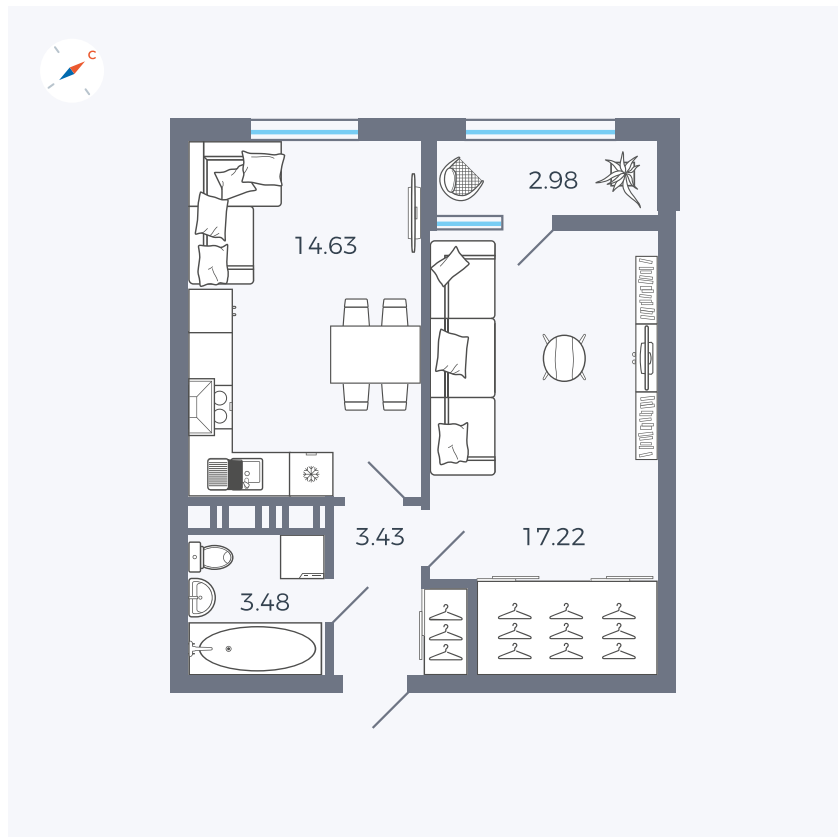

Планировка Тип 134з

Квартира 516

Квартал 42 / Дом 3 / Секция 10 / Этаж 17

Комнат 1

Площадь 41.74 м²

Срок сдачи III кв. 2025

Вид из окна Парк

Отделка