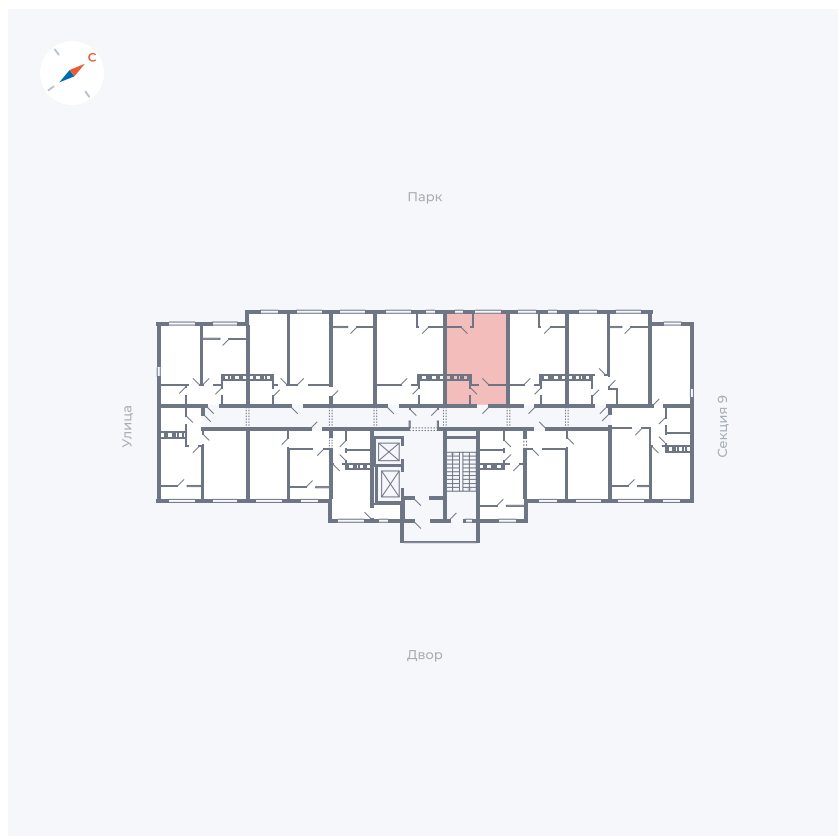

На этаже

Дата генерации: 22.11.2024