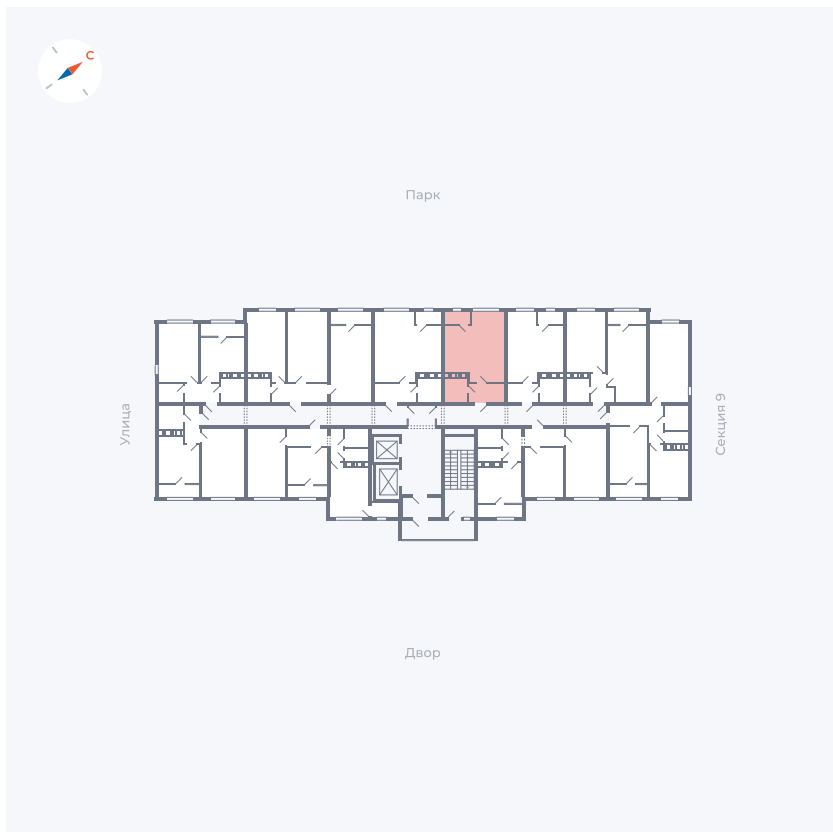

На этаже

Дата генерации: 22.11.2024