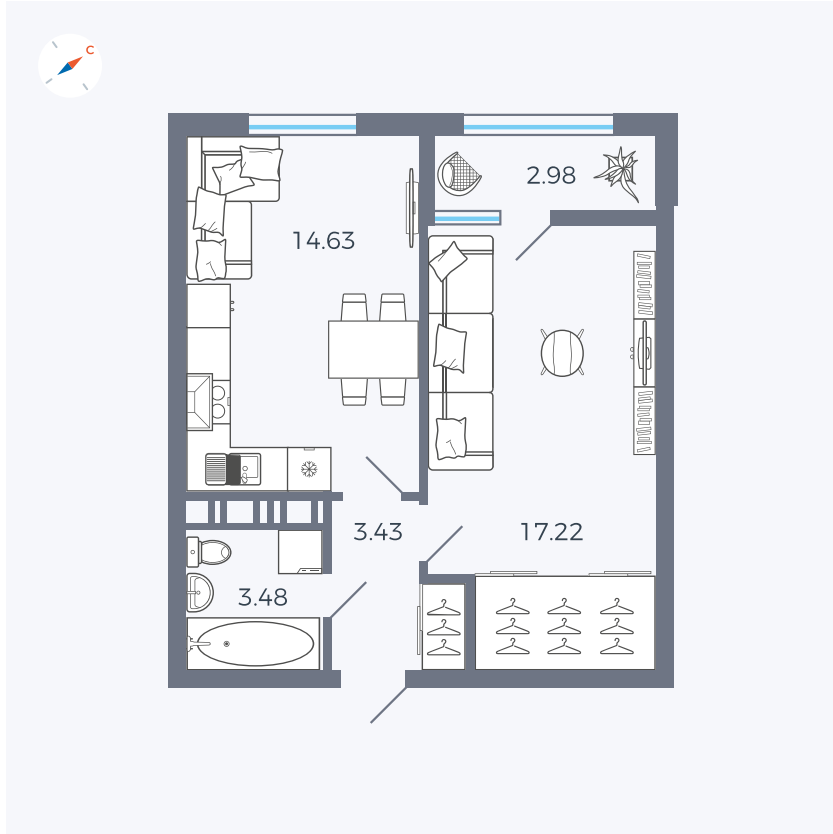

Планировка Тип 134з

Квартира 516

Квартал 42 / Дом 3 / Секция 10 / Этаж 17

Комнат 1

Площадь 41.74 м²

Срок сдачи III кв. 2025

Вид из окна Парк

Отделка