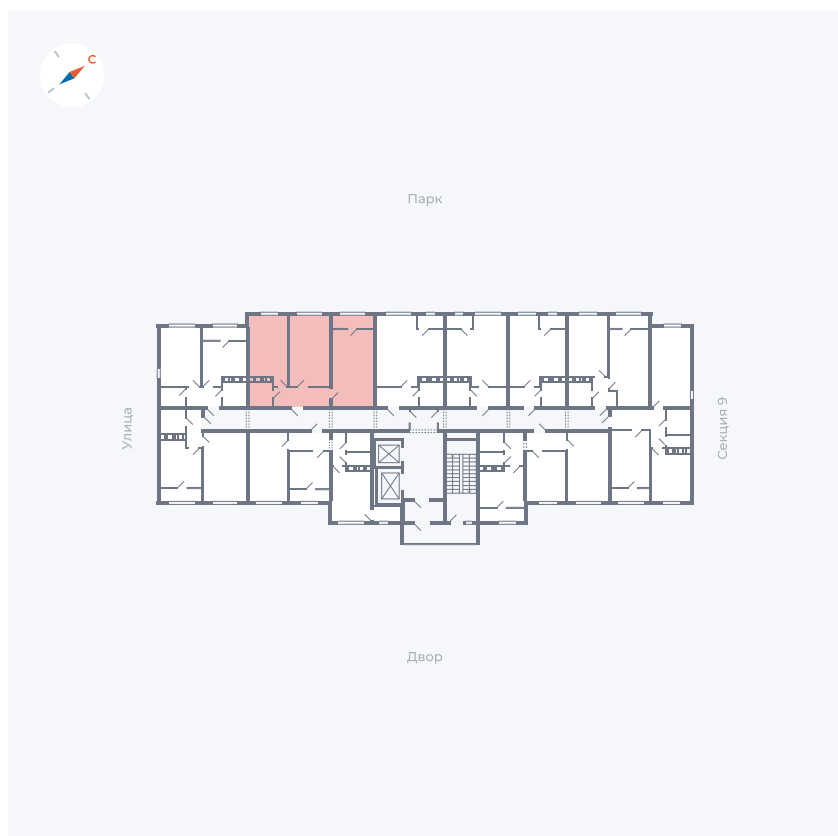

# Квартира 513

Квартал 42 / Дом 3 / Секция 10 / Этаж 17

Комнат	Студия
Площадь	34.44 м <sup>2</sup>
Срок сдачи	Дом сдан
Вид из окна	Парк

## На этаже