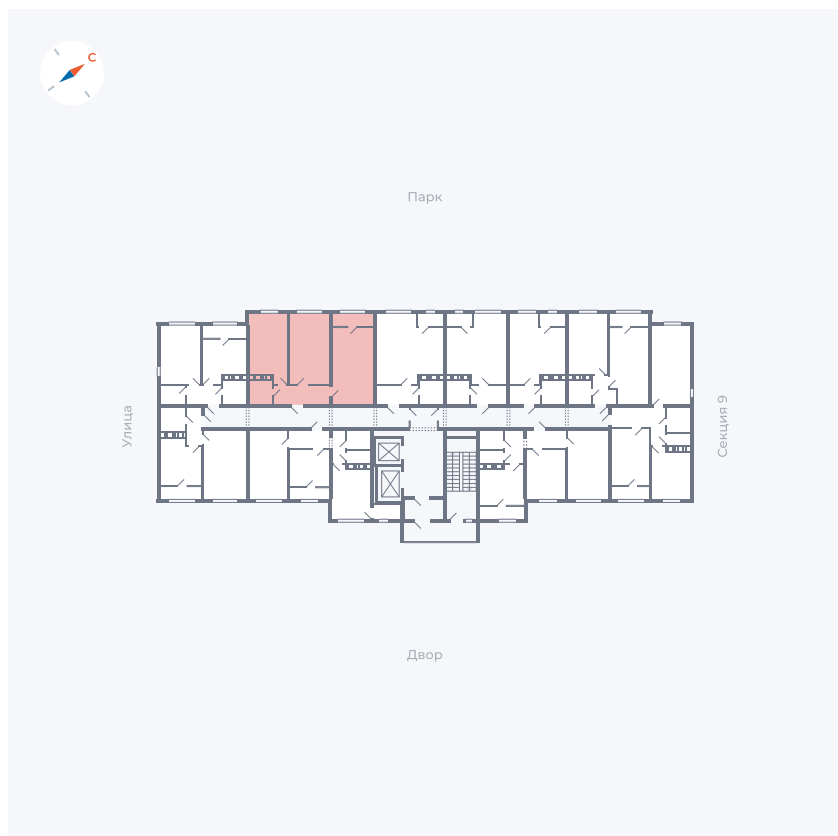

На этаже

Для заметок

Дата генерации: 28.04.2026