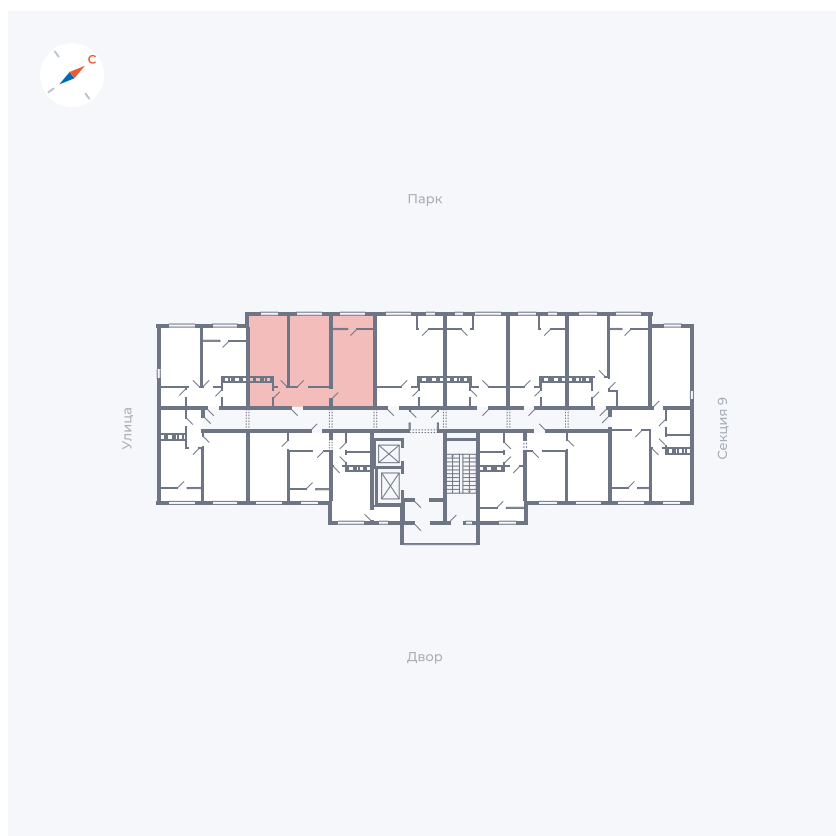

На этаже

Для заметок

Дата генерации: 30.06.2026