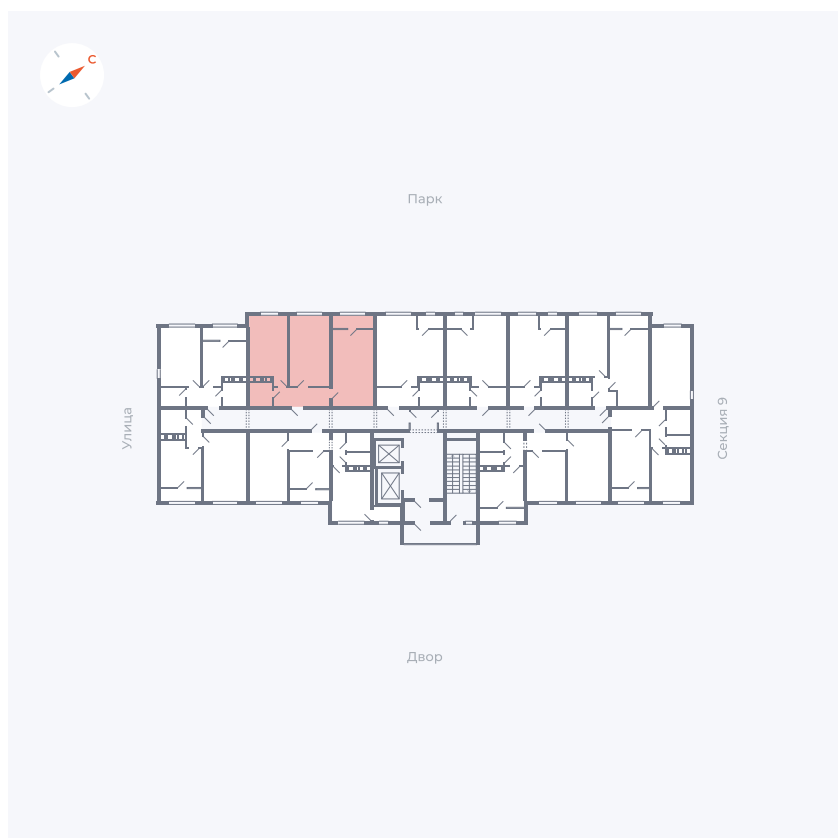

На этаже

Для заметок

Дата генерации: 30.06.2026