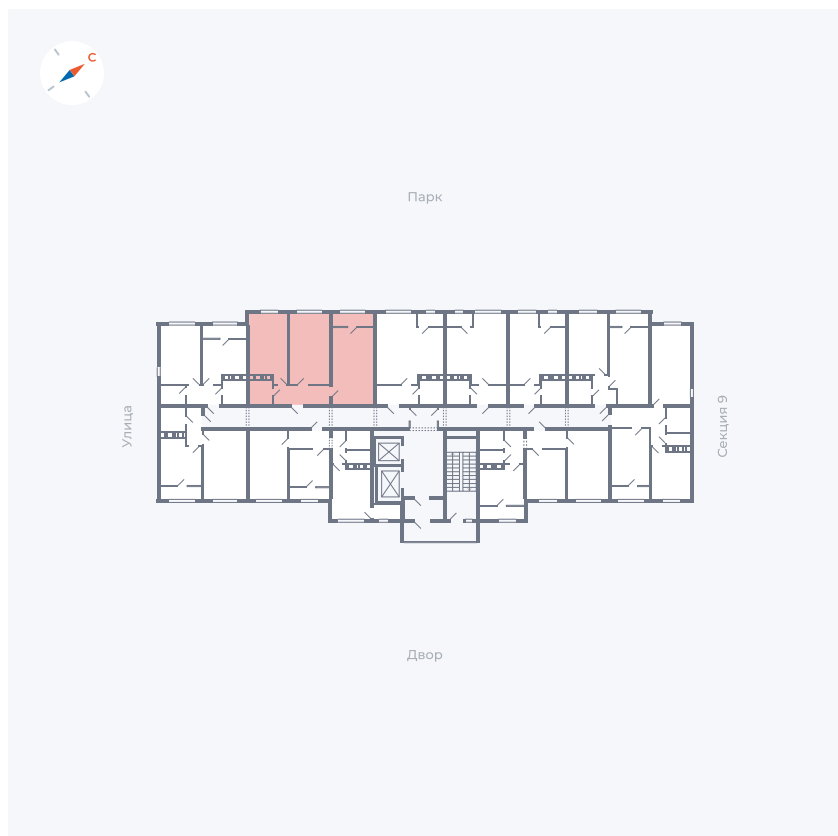

На этаже

Для заметок

Дата генерации: 27.04.2025