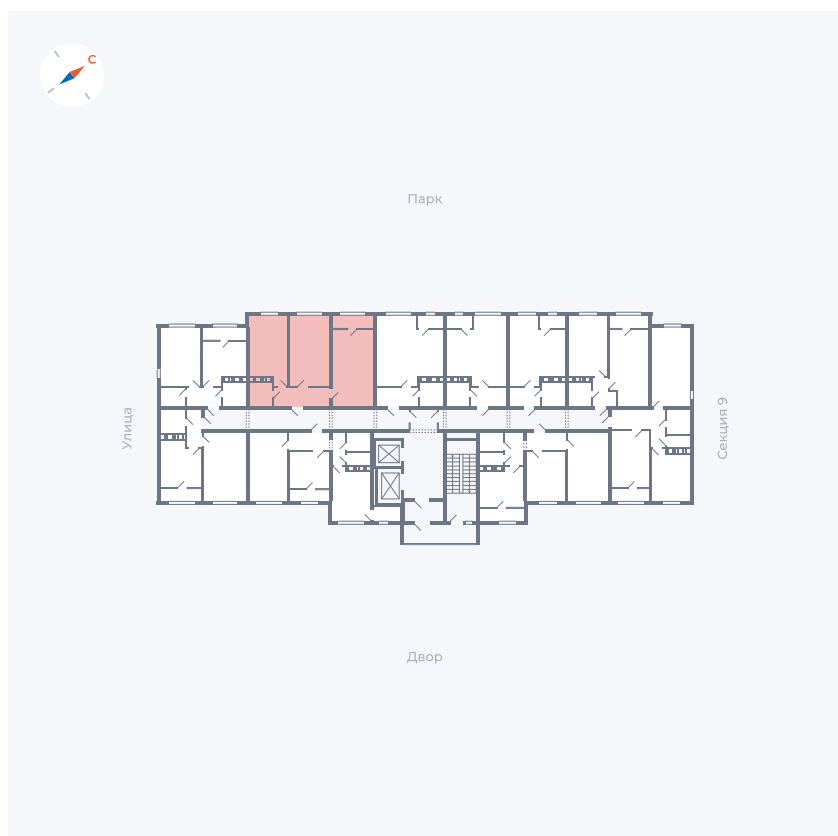

# Квартира 513

Квартал 42 / Дом 3 / Секция 10 / Этаж 17

Комнат	Студия
Площадь	34.44 м <sup>2</sup>
Срок сдачи	III кв. 2025
Вид из окна	Парк

## На этаже