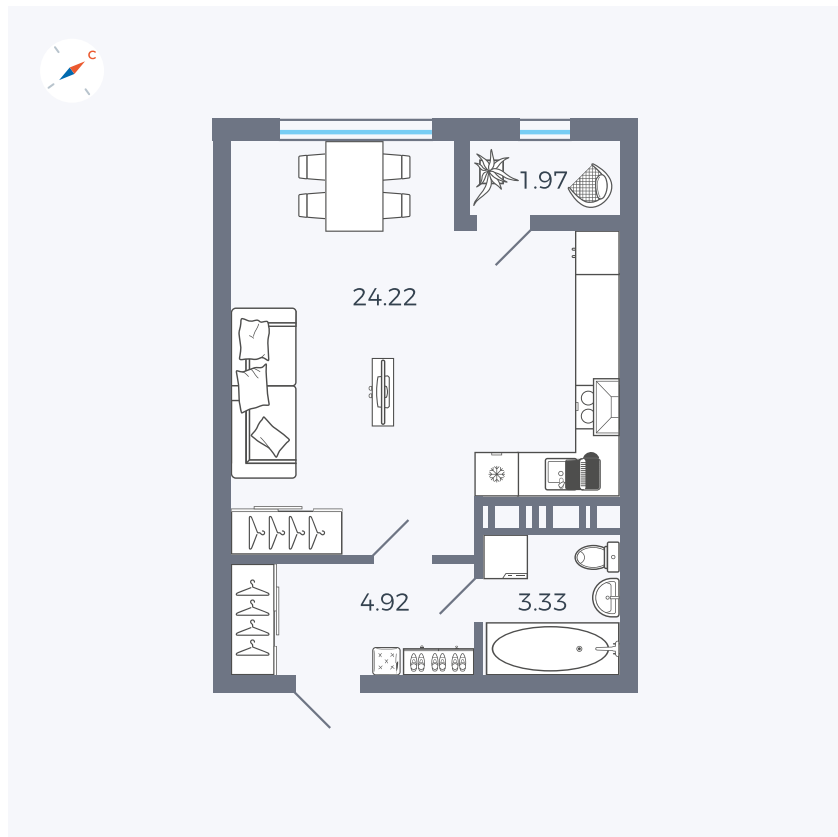

Планировка Тип 008

Квартира 513

Квартал 42 / Дом 3 / Секция 10 / Этаж 17

Комнат Студия

Площадь 34.44 м²

Срок сдачи III кв. 2025

Вид из окна Парк

Отделка