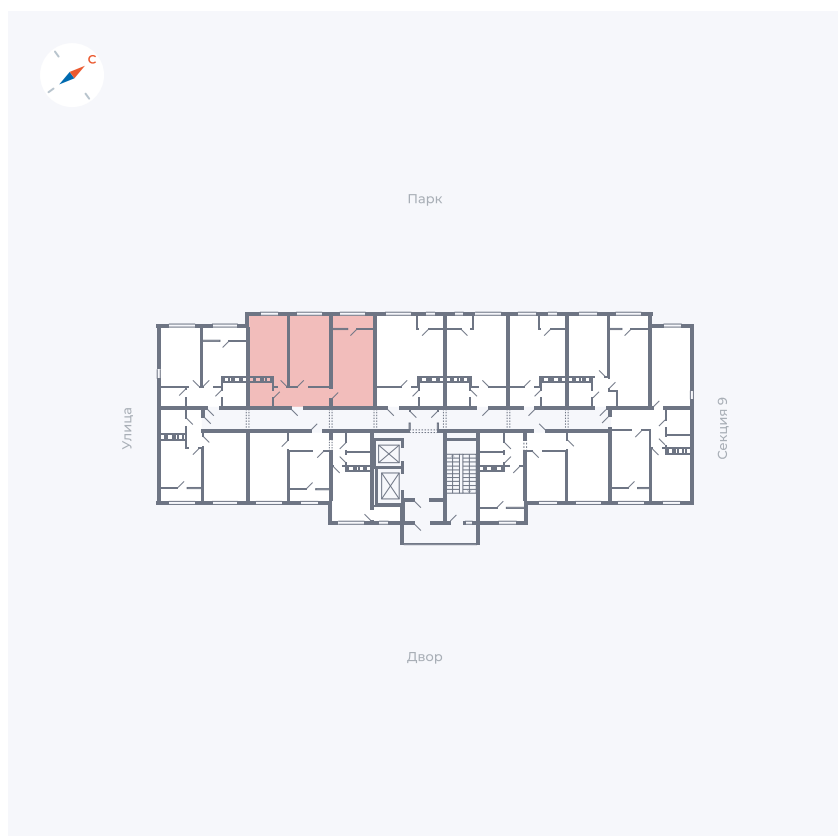

На этаже

Для заметок

Дата генерации: 22.11.2024