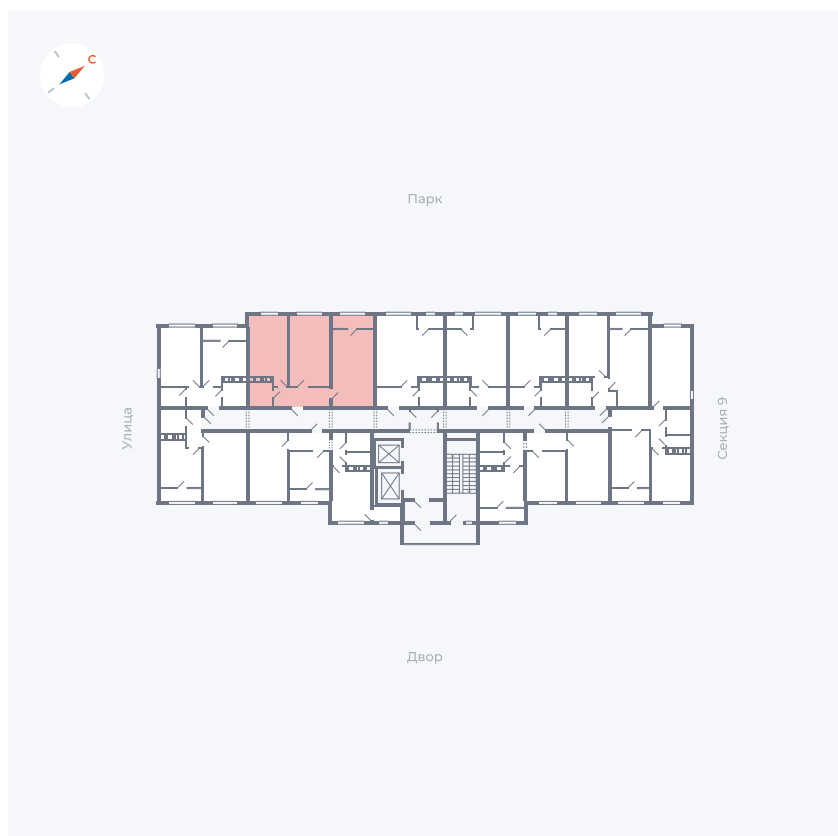

На этаже

Для заметок

Дата генерации: 08.04.2026