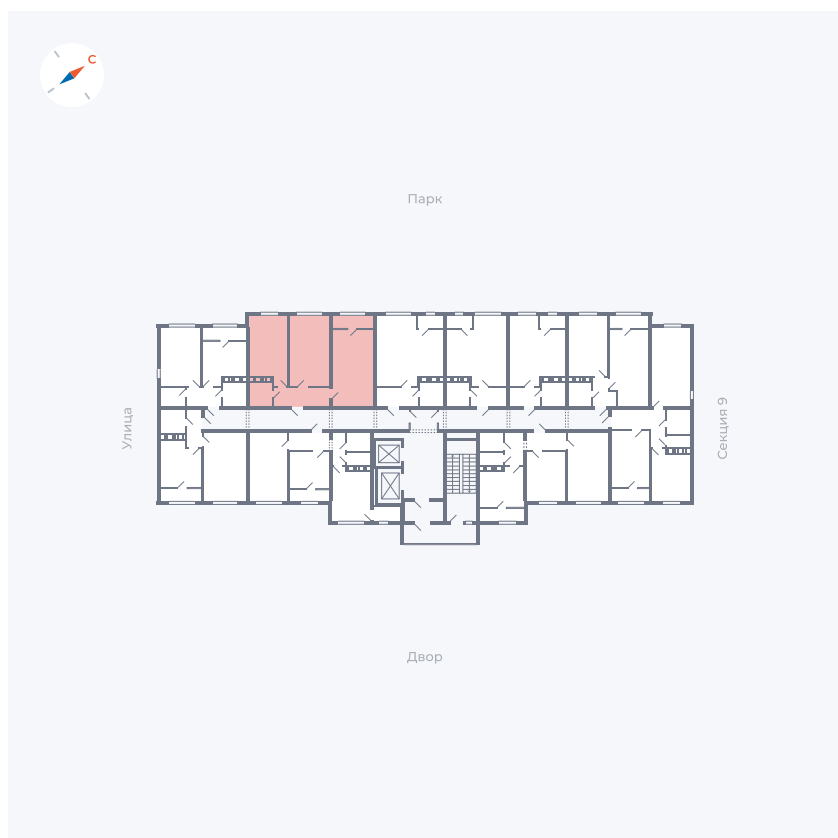

На этаже

Для заметок

Дата генерации: 23.02.2025