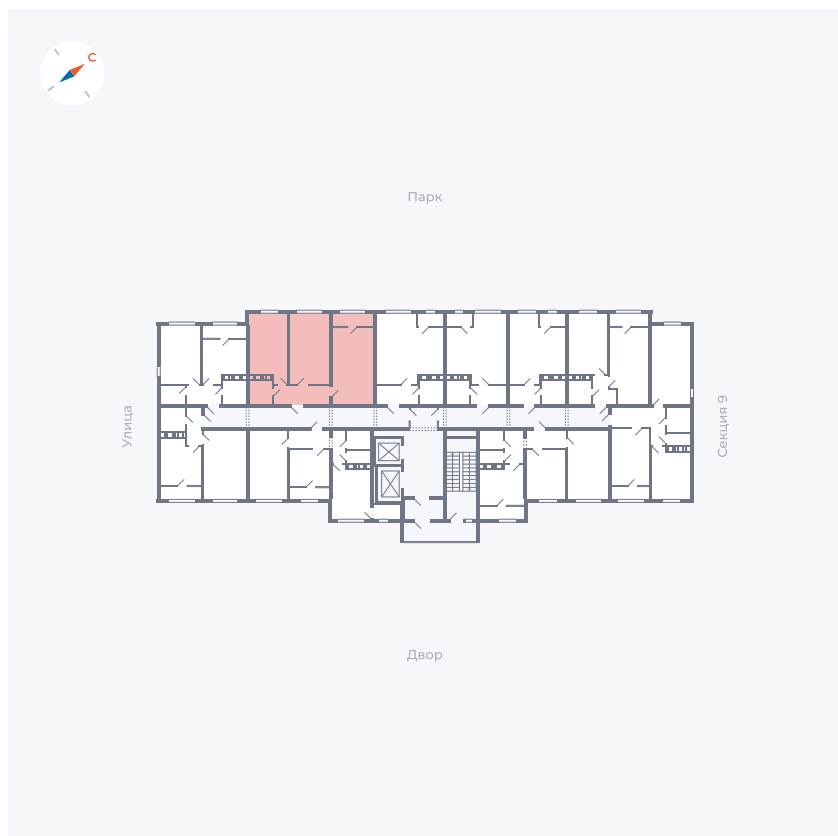

# Квартира 513

Квартал 42 / Дом 3 / Секция 10 / Этаж 17

Комнат	Студия
Площадь	34.44 м <sup>2</sup>
Срок сдачи	III кв. 2025
Вид из окна	Парк

## На этаже