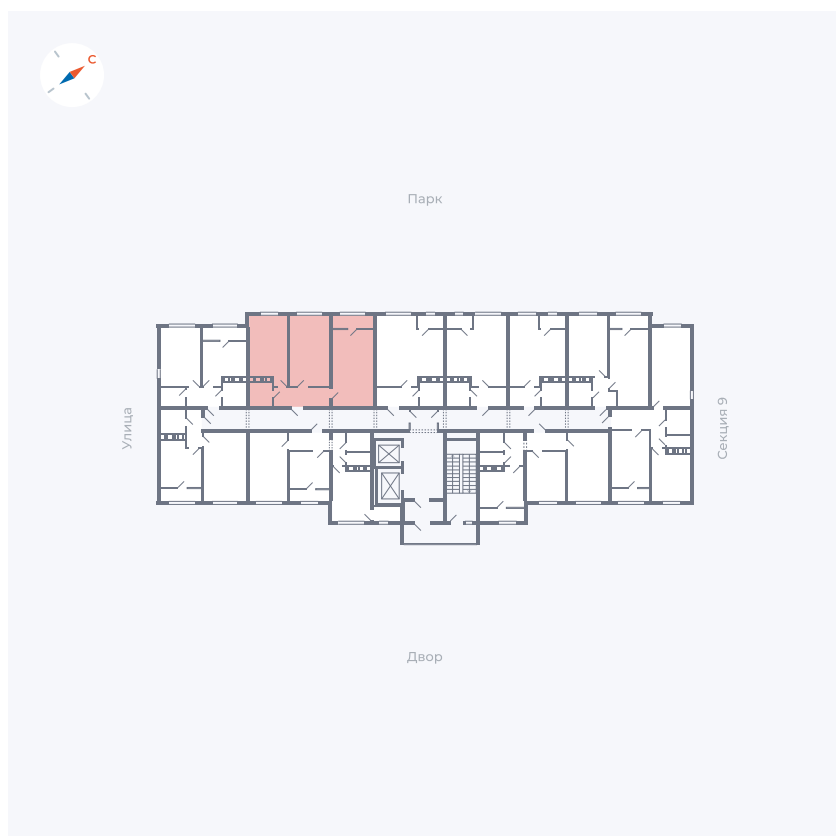

На этаже

Для заметок

Дата генерации: 27.04.2025