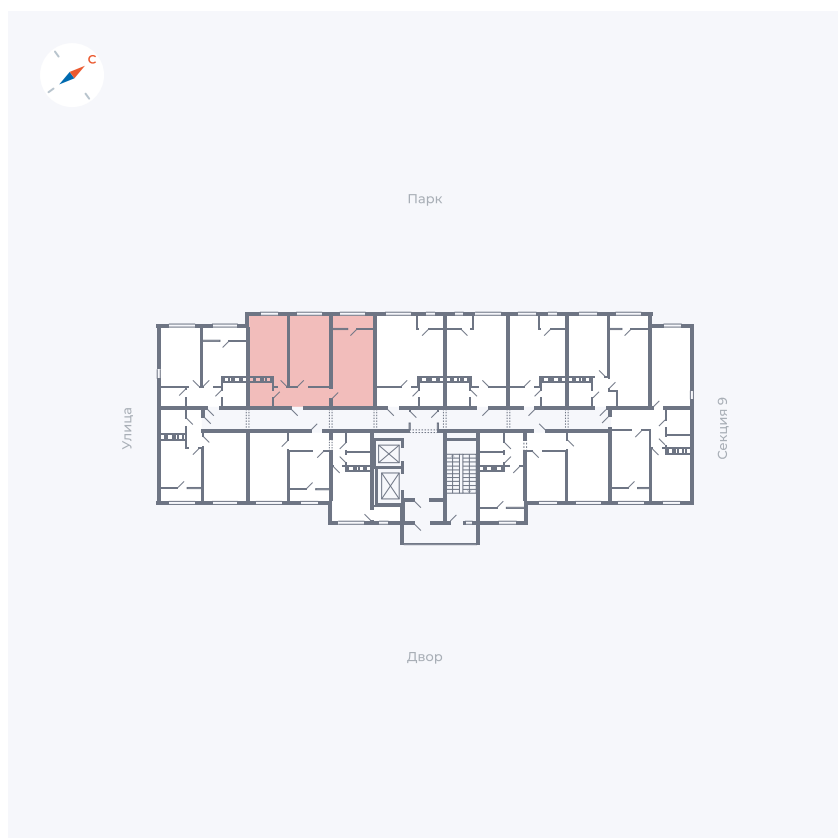

На этаже

Для заметок

Дата генерации: 22.11.2024