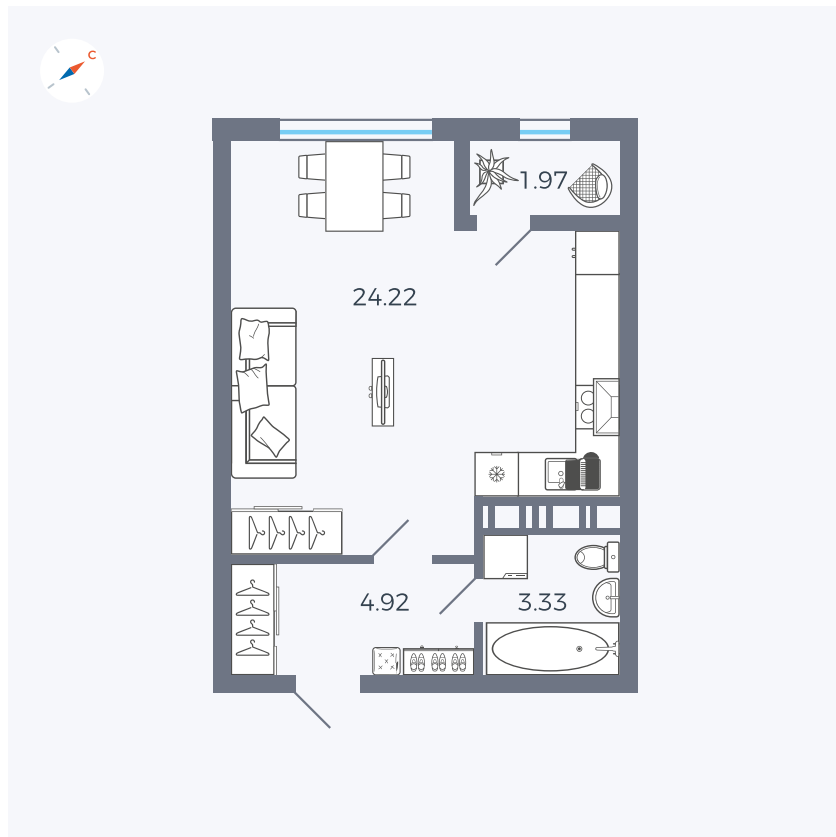

Планировка Тип 008

# Квартира 513

Квартал 42 / Дом 3 / Секция 10 / Этаж 17

Комнат	Студия
Площадь	34.44 м <sup>2</sup>
Срок сдачи	III кв. 2025
Вид из окна	Парк