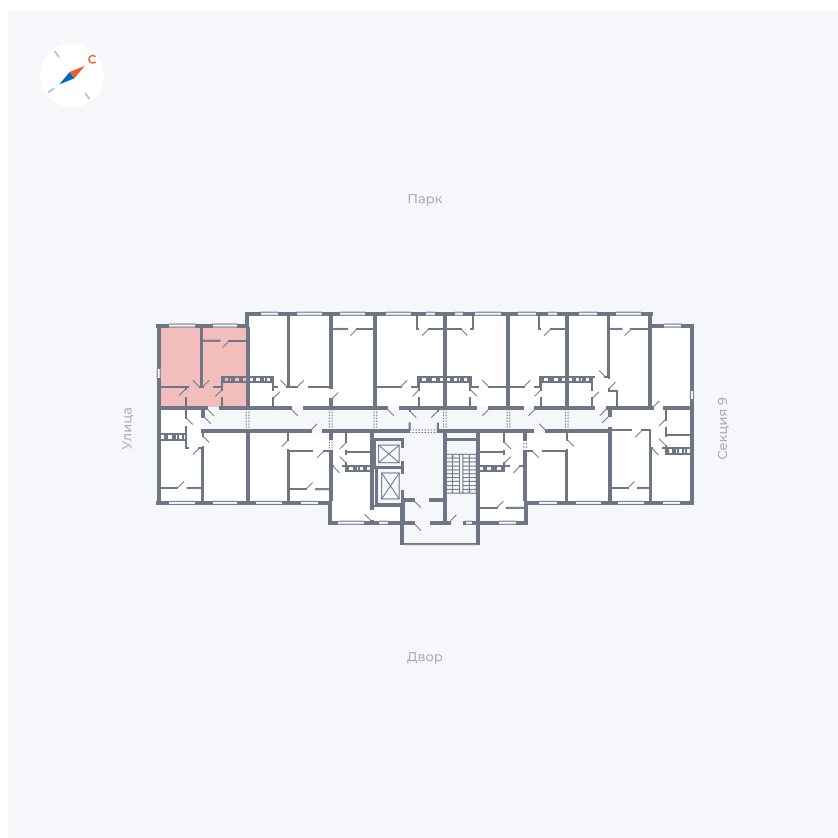

На этаже

Для заметок

Дата генерации: 06.04.2026