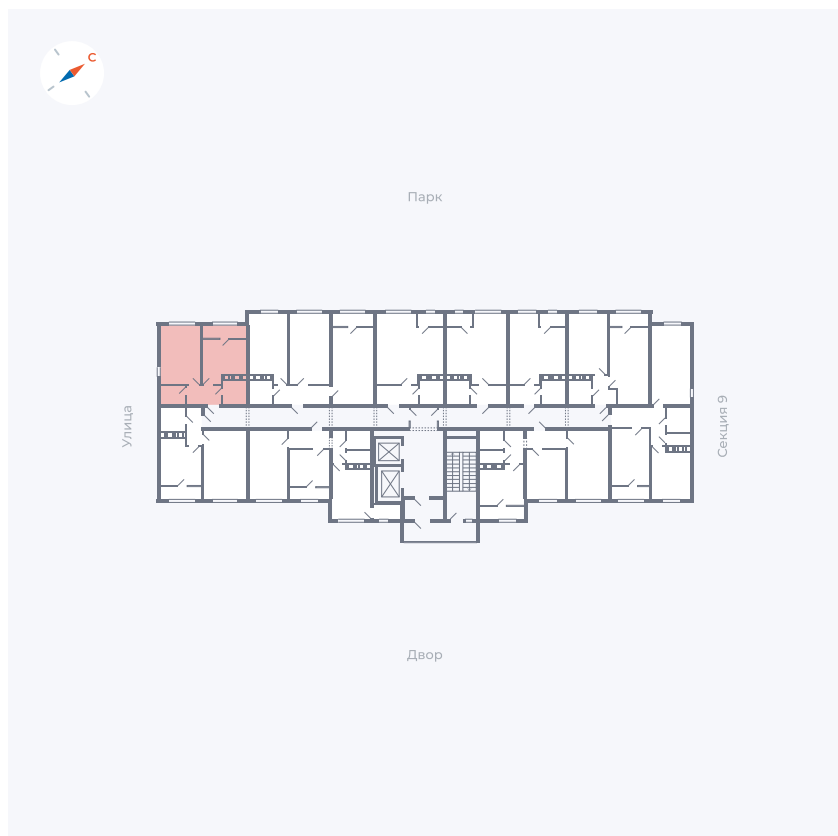

На этаже

Для заметок

Дата генерации: 23.02.2025