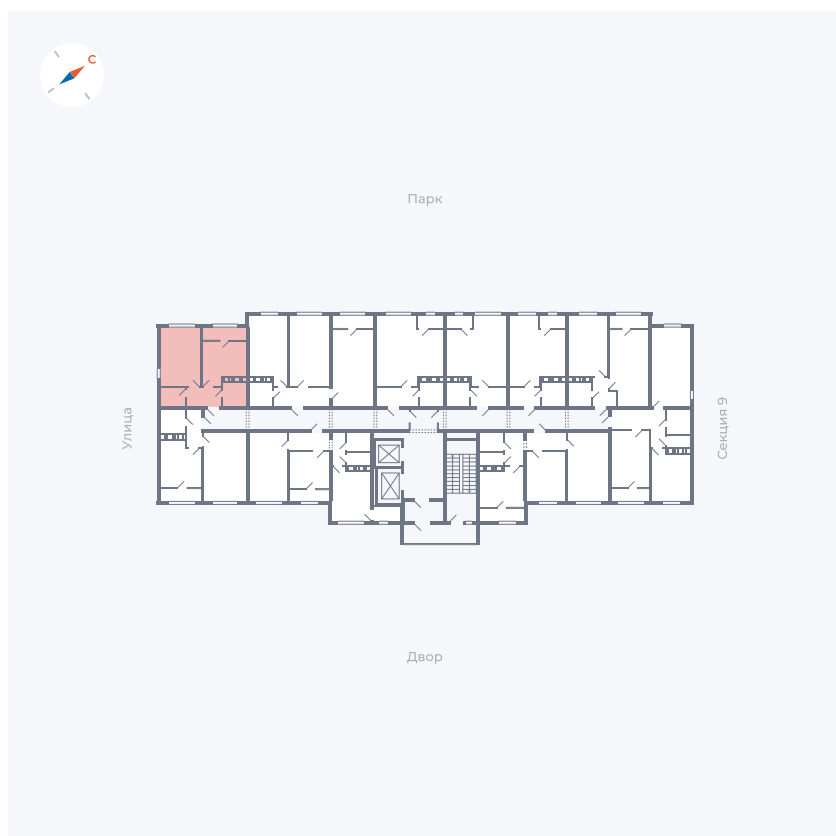

На этаже

Для заметок

Дата генерации: 22.12.2024