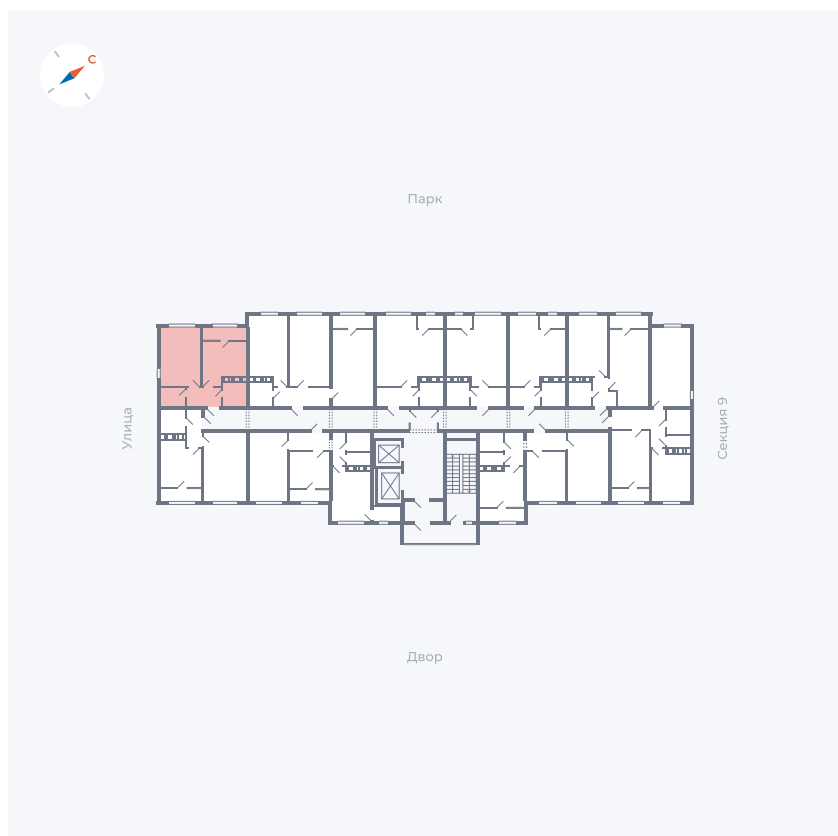

На этаже

Для заметок

Дата генерации: 23.01.2025